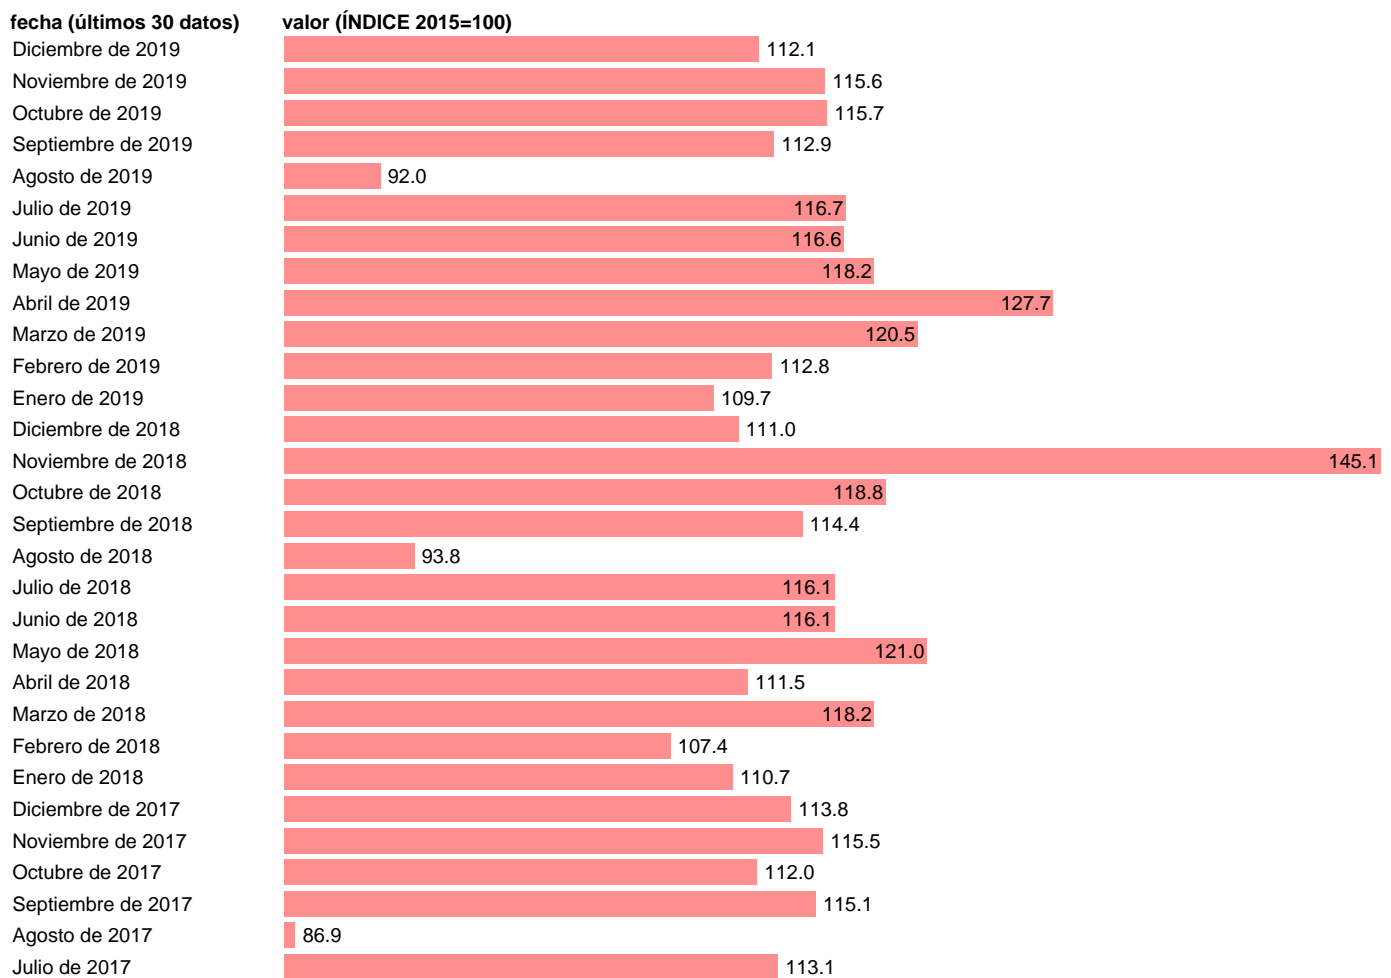

ÍNDICE ENTRADA PEDIDOS INDUSTRIA GENERAL CCAL

Estadística: [ÍNDICE ENTRADA PEDIDOS INDUSTRIA GENERAL CCAL](#)

Enlace permanente (Permalink): <https://tematicas.org/M1/223200cc/>

Notas: **ACTUALIZA: SGACPE (AREA COYUNTURA NACIONAL)**

Fuente: **INE.**

Frecuencia: **Mensual.**

Unidades: **ÍNDICE 2015=100.**

Datos disponibles desde **Enero de 2002** hasta **Diciembre de 2019**.

Valor más alto alcanzado en Noviembre de 2018: **145.1**.

Valor más bajo alcanzado en Agosto de 2002: **67**.

[Pulse aquí](#) para acceder a los datos completos actualizados y a la representación gráfica estadística.