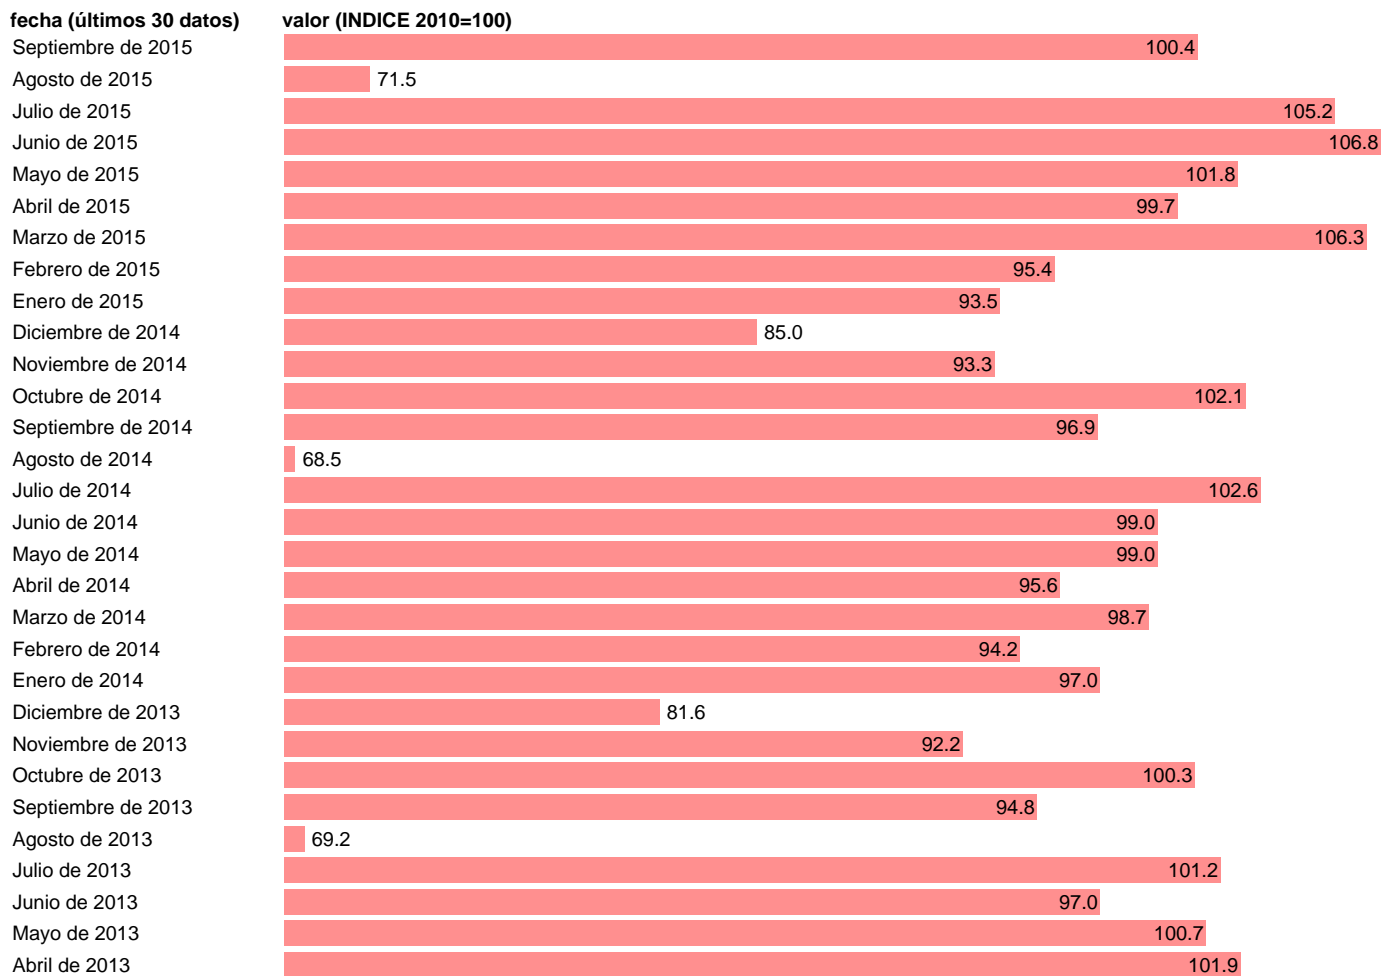

INDICE ENTRADA PEDIDOS INDUSTRIA BIENES INTERMEDIOS

Estadística: [INDICE ENTRADA PEDIDOS INDUSTRIA BIENES INTERMEDIOS](#)

Enlace permanente (Permalink): <https://tematicas.org/M1/249270/>

Notas: **ACTUALIZA: SGACPE (AREA COYUNTURA NACIONAL)**

Fuente: **INE.**

Frecuencia: **Mensual.**

Unidades: **INDICE 2010=100.**

Datos disponibles desde **Enero de 2002** hasta **Septiembre de 2015.**

Valor más alto alcanzado en Abril de 2008: **152.4.**

Valor más bajo alcanzado en Agosto de 2003: **65.**

[Pulse aquí](#) para acceder a los datos completos actualizados y a la representación gráfica estadística.