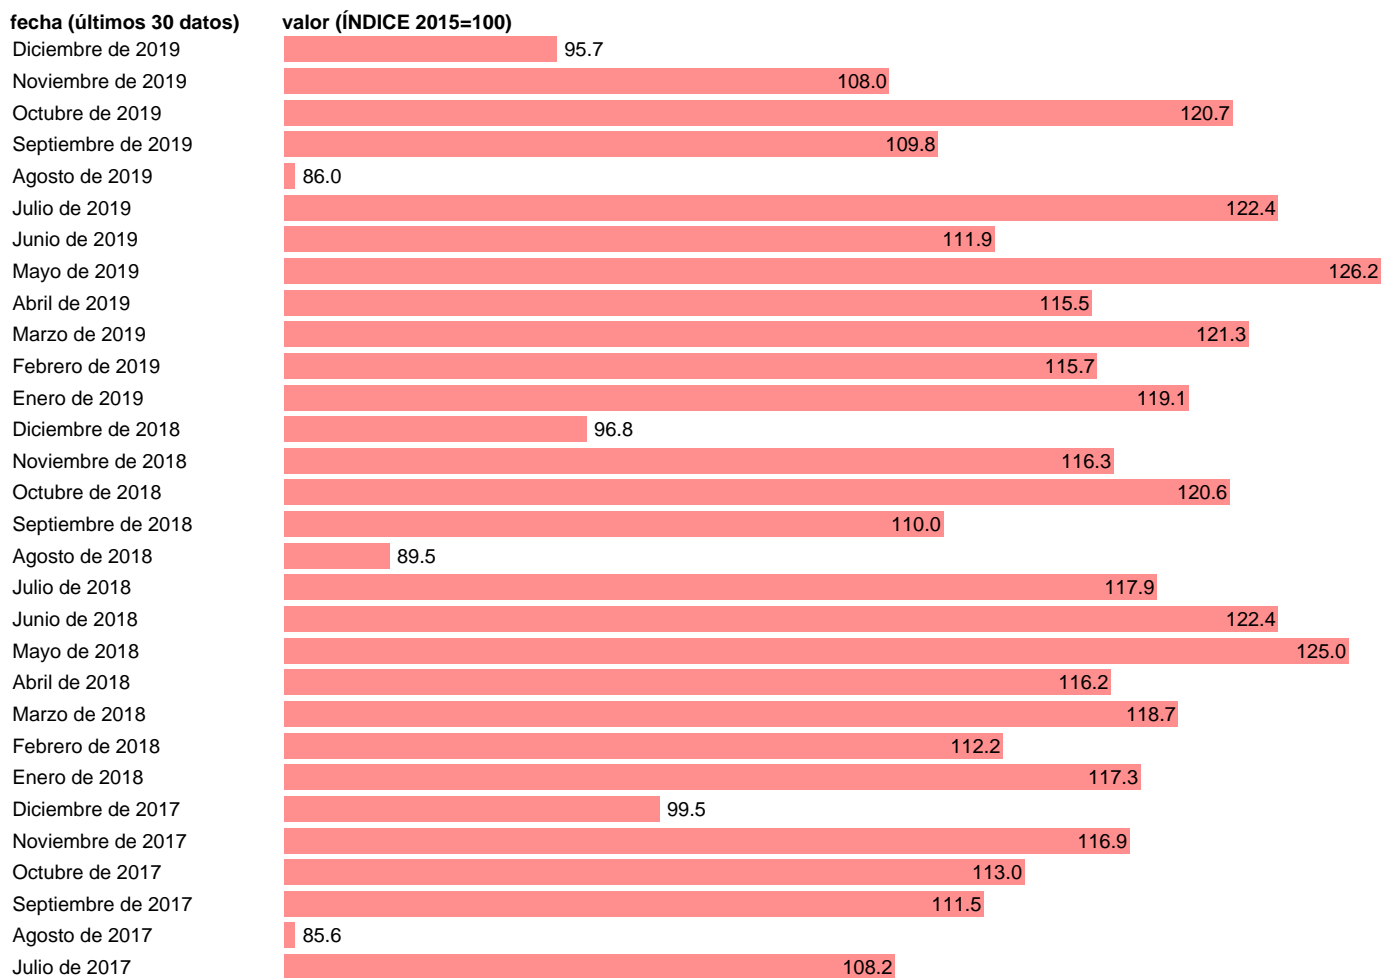

## ÍNDICE ENTRADA PEDIDOS INDUSTRIA BIENES INTERMEDIOS

Estadística: [ÍNDICE ENTRADA PEDIDOS INDUSTRIA BIENES INTERMEDIOS](#)

Enlace permanente (Permalink): <https://tematicas.org/M1/223270/>

Notas: **ACTUALIZA: SGACPE (AREA COYUNTURA NACIONAL)**

Fuente: **INE.**

Frecuencia: **Mensual.**

Unidades: **ÍNDICE 2015=100.**

Datos disponibles desde **Enero de 2002** hasta **Diciembre de 2019**.

Valor más alto alcanzado en Abril de 2008: **157.8.**

Valor más bajo alcanzado en Agosto de 2003: **67.2.**

[Pulse aquí](#) para acceder a los datos completos actualizados y a la representación gráfica estadística.