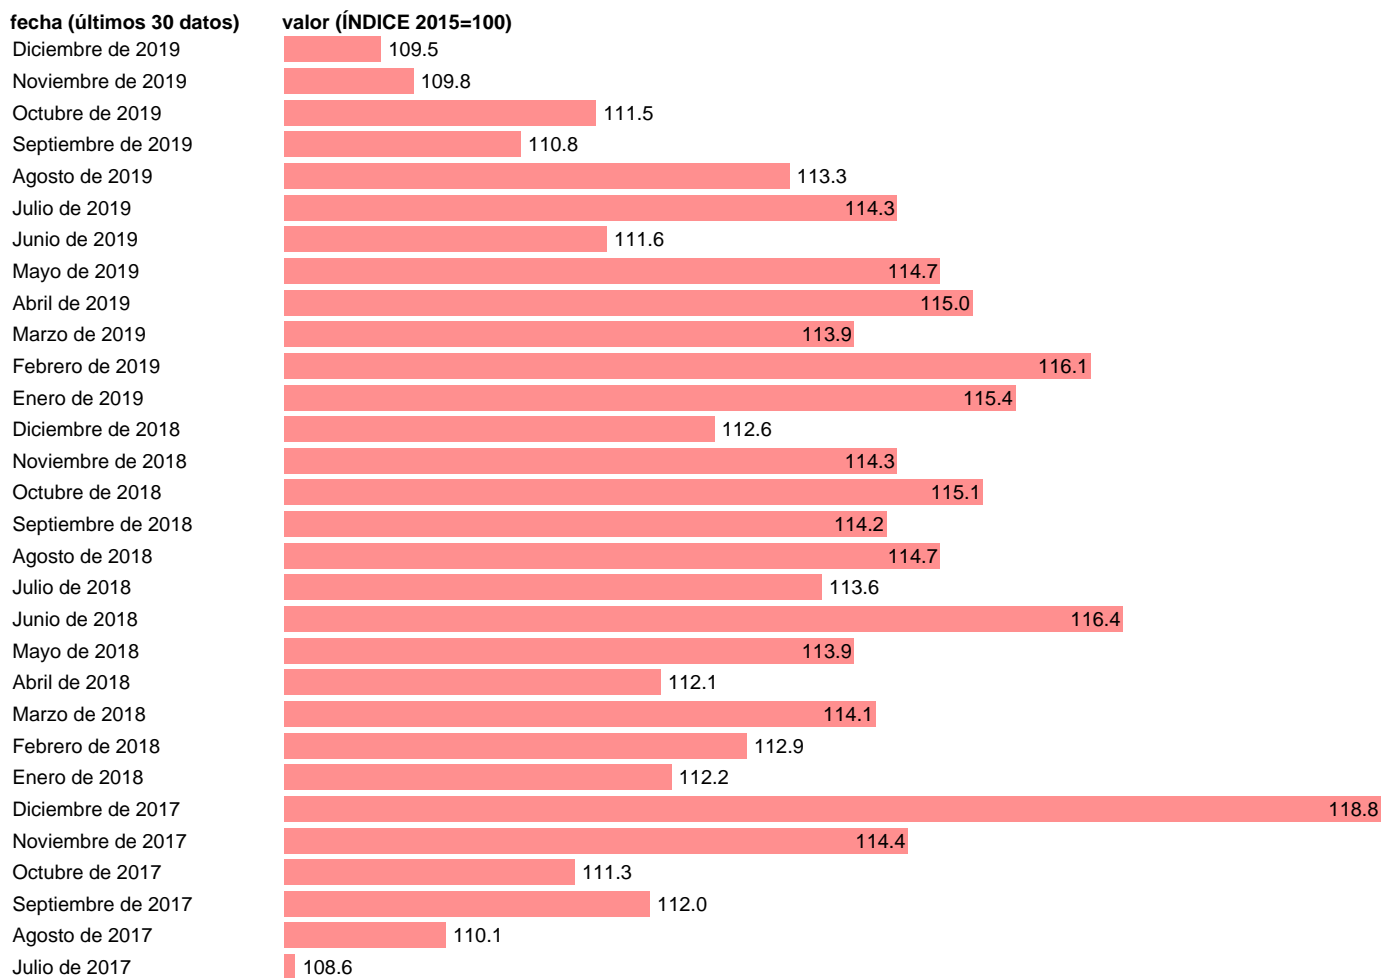

ÍNDICE ENTRADA PEDIDOS INDUSTRIA BIENES INTERMEDIOS CVEC

Estadística: [ÍNDICE ENTRADA PEDIDOS INDUSTRIA BIENES INTERMEDIOS CVEC](#)

Enlace permanente (Permalink): <https://tematicas.org/M1/2h23270.d/>

Notas: **ACTUALIZA: SGACPE (AREA COYUNTURA NACIONAL)**

Fuente: **INE.**

Frecuencia: **Mensual.**

Unidades: **ÍNDICE 2015=100.**

Datos disponibles desde **Enero de 2002** hasta **Diciembre de 2019**.

Valor más alto alcanzado en Enero de 2008: **143.3**.

Valor más bajo alcanzado en Marzo de 2009: **88.9**.

[Pulse aquí](#) para acceder a los datos completos actualizados y a la representación gráfica estadística.