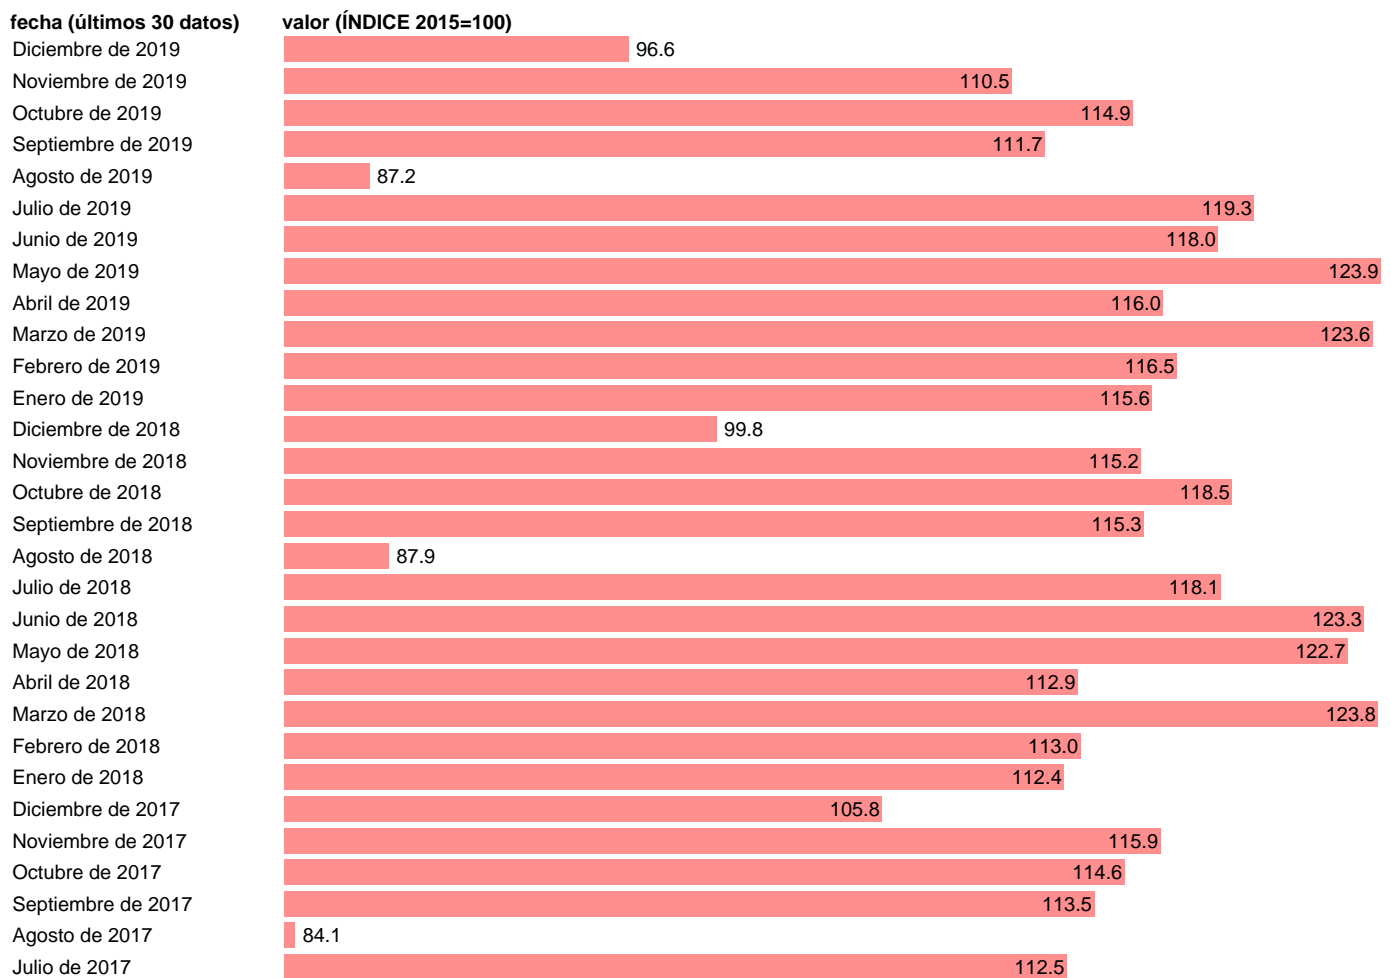

ÍNDICE ENTRADA PEDIDOS INDUSTRIA BIENES INTERMEDIOS CCAL

Estadística: [ÍNDICE ENTRADA PEDIDOS INDUSTRIA BIENES INTERMEDIOS CCAL](#)

Enlace permanente (Permalink): <https://tematicas.org/M1/2h23270cc/>

Notas: **ACTUALIZA: SGACPE (AREA COYUNTURA NACIONAL)**

Fuente: **INE.**

Frecuencia: **Mensual.**

Unidades: **ÍNDICE 2015=100.**

Datos disponibles desde **Enero de 2002** hasta **Diciembre de 2019**.

Valor más alto alcanzado en Marzo de 2007: **152.**

Valor más bajo alcanzado en Agosto de 2009: **69.9.**

[Pulse aquí](#) para acceder a los datos completos actualizados y a la representación gráfica estadística.