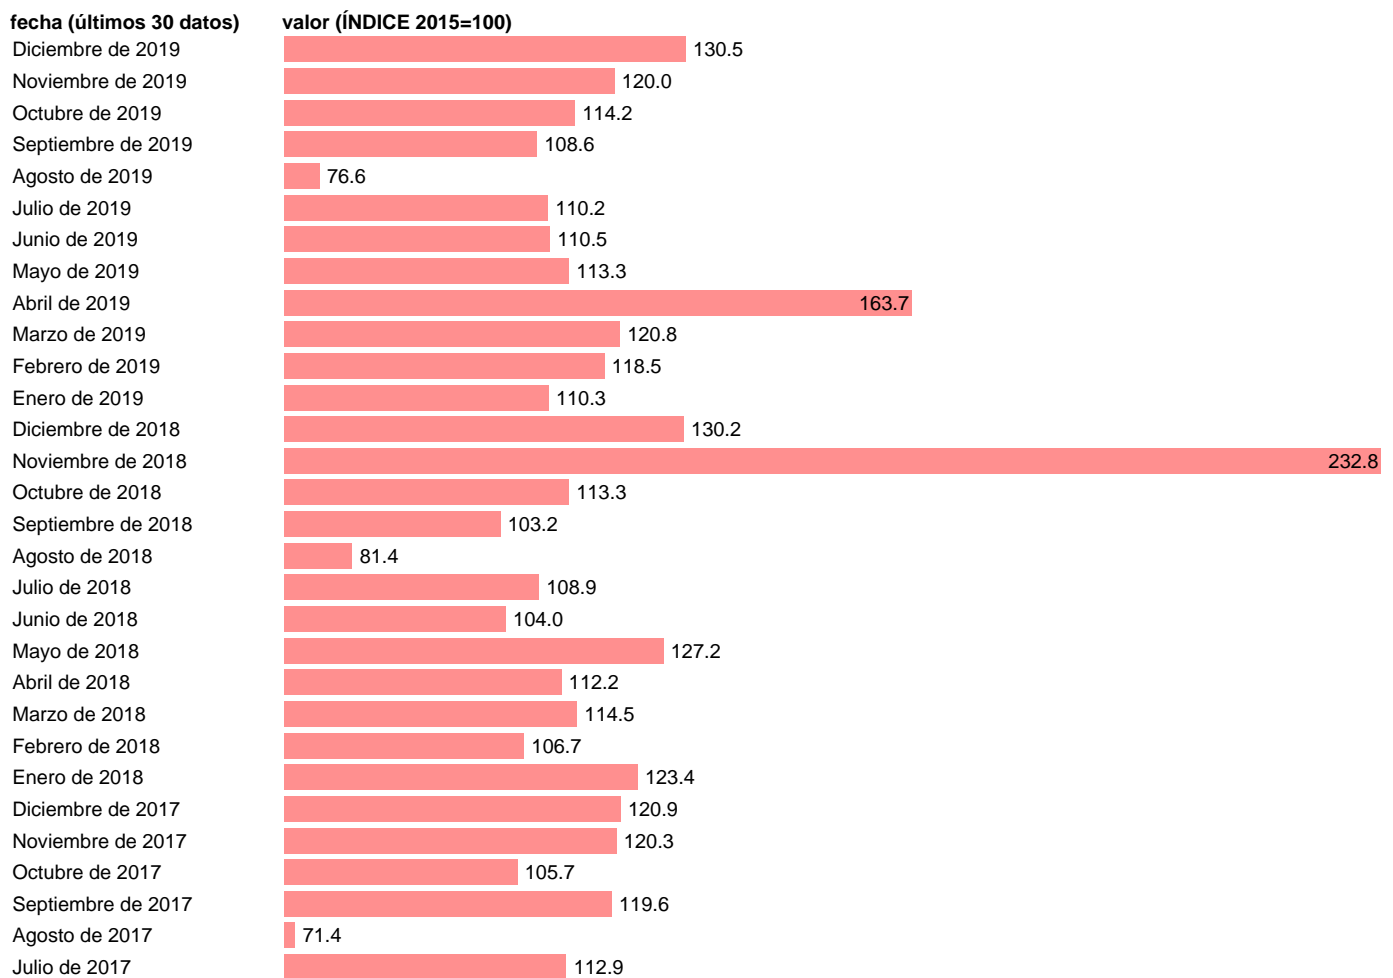

ÍNDICE ENTRADA PEDIDOS INDUSTRIA BIENES EQUIPO

Estadística: [ÍNDICE ENTRADA PEDIDOS INDUSTRIA BIENES EQUIPO](#)

Enlace permanente (Permalink): <https://tematicas.org/M1/2h23260/>

Notas: **ACTUALIZA: SGACPE (AREA COYUNTURA NACIONAL)**

Fuente: **INE.**

Frecuencia: **Mensual.**

Unidades: **ÍNDICE 2015=100.**

Datos disponibles desde **Enero de 2002** hasta **Diciembre de 2019**.

Valor más alto alcanzado en Noviembre de 2018: **232.8**.

Valor más bajo alcanzado en Agosto de 2012: **49.6**.

[Pulse aquí](#) para acceder a los datos completos actualizados y a la representación gráfica estadística.