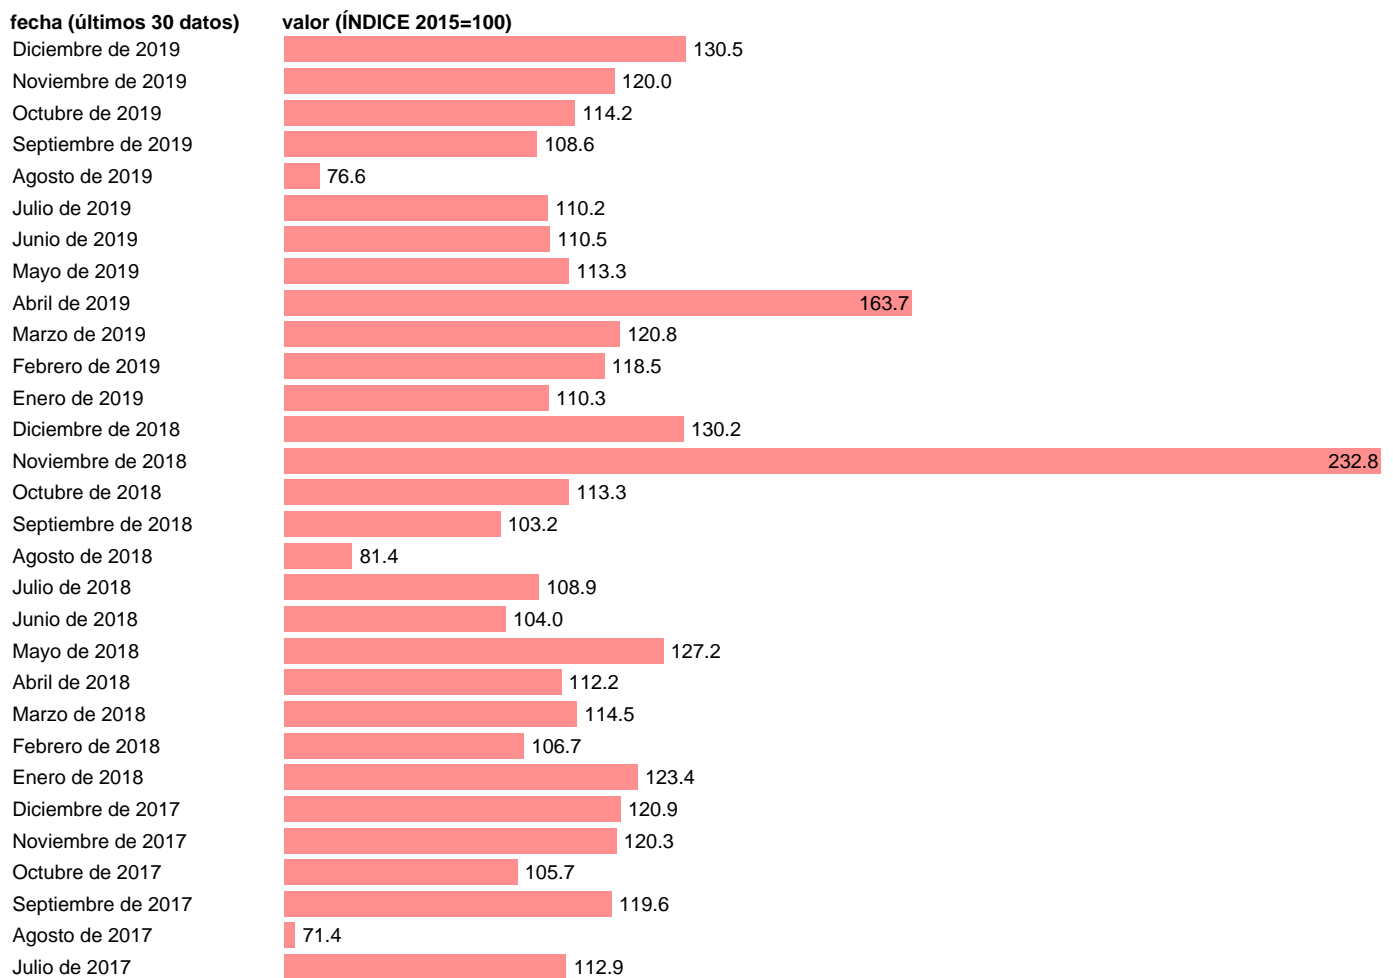

ÍNDICE ENTRADA PEDIDOS INDUSTRIA BIENES EQUIPO

Estadística: [ÍNDICE ENTRADA PEDIDOS INDUSTRIA BIENES EQUIPO](#)

Enlace permanente (Permalink): <https://tematicas.org/M1/223260/>

Notas: **ACTUALIZA: SGACPE (AREA COYUNTURA NACIONAL)**

Fuente: **INE.**

Frecuencia: **Mensual.**

Unidades: **ÍNDICE 2015=100.**

Datos disponibles desde **Enero de 2002** hasta **Diciembre de 2019**.

Valor más alto alcanzado en Noviembre de 2018: **232.8**.

Valor más bajo alcanzado en Agosto de 2012: **49.6**.

[Pulse aquí](#) para acceder a los datos completos actualizados y a la representación gráfica estadística.