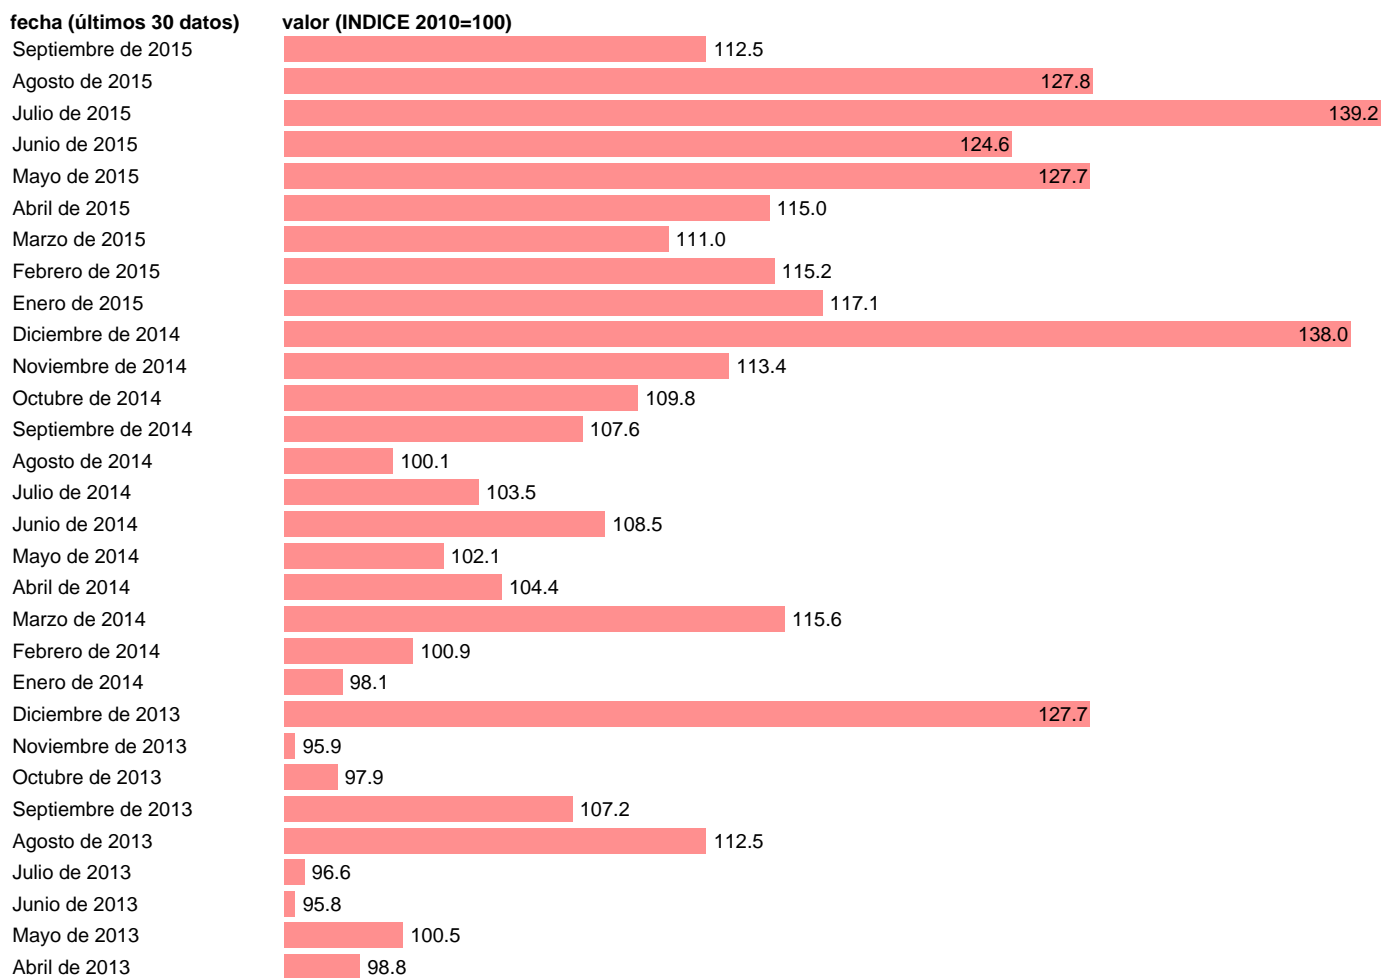

INDICE ENTRADA PEDIDOS INDUSTRIA BIENES EQUIPO CVEC

Estadística: [INDICE ENTRADA PEDIDOS INDUSTRIA BIENES EQUIPO CVEC](#)

Enlace permanente (Permalink): <https://tematicas.org/M1/249260.d/>

Notas: **ACTUALIZA: SGACPE (AREA COYUNTURA NACIONAL)**

Fuente: **INE.**

Frecuencia: **Mensual.**

Unidades: **INDICE 2010=100.**

Datos disponibles desde **Enero de 2002** hasta **Septiembre de 2015.**

Valor más alto alcanzado en Marzo de 2008: **167.4.**

Valor más bajo alcanzado en Diciembre de 2008: **83.7.**

[Pulse aquí](#) para acceder a los datos completos actualizados y a la representación gráfica estadística.