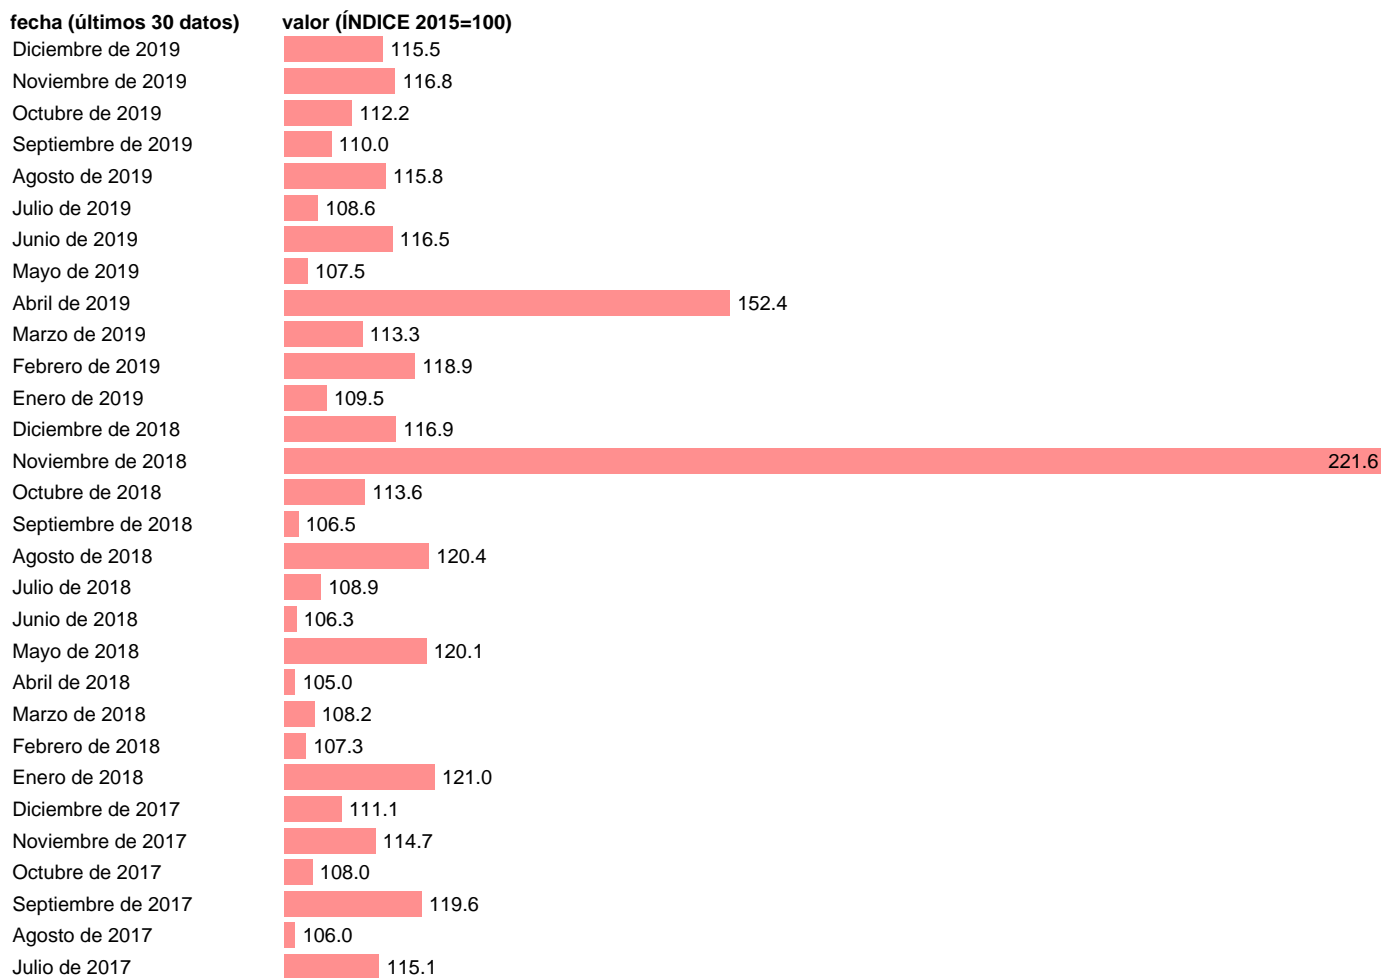

## ÍNDICE ENTRADA PEDIDOS INDUSTRIA BIENES EQUIPO CVEC

Estadística: [ÍNDICE ENTRADA PEDIDOS INDUSTRIA BIENES EQUIPO CVEC](#)

Enlace permanente (Permalink): <https://tematicas.org/M1/2h23260.d/>

Notas: **ACTUALIZA: SGACPE (AREA COYUNTURA NACIONAL)**

Fuente: **INE.**

Frecuencia: **Mensual.**

Unidades: **ÍNDICE 2015=100.**

Datos disponibles desde **Enero de 2002** hasta **Diciembre de 2019**.

Valor más alto alcanzado en Noviembre de 2018: **221.6**.

Valor más bajo alcanzado en Diciembre de 2008: **68.2**.

[Pulse aquí](#) para acceder a los datos completos actualizados y a la representación gráfica estadística.