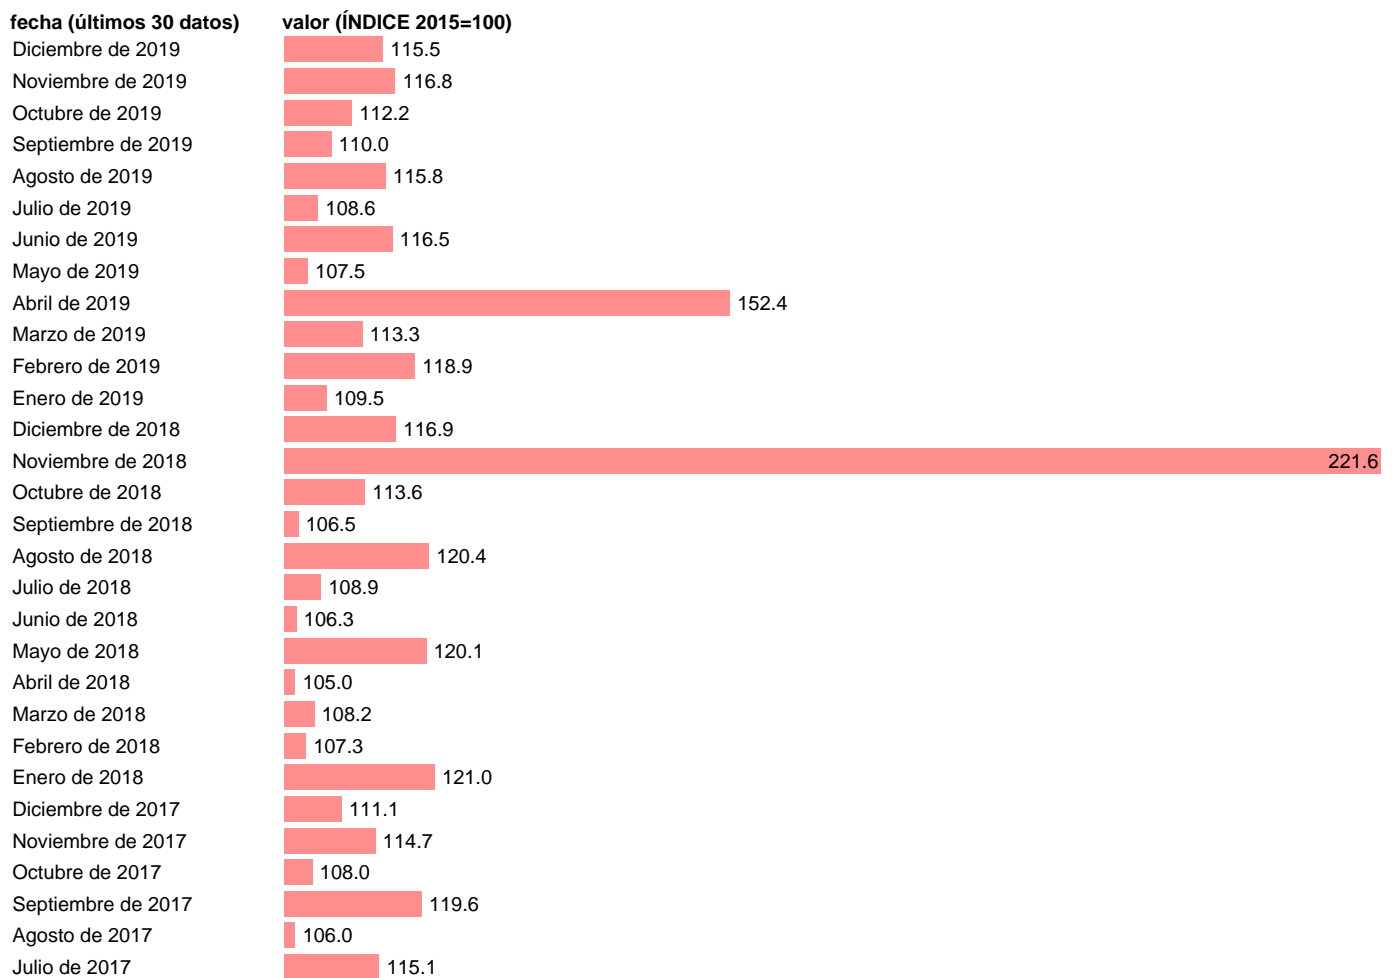

ÍNDICE ENTRADA PEDIDOS INDUSTRIA BIENES EQUIPO CVEC

Estadística: [ÍNDICE ENTRADA PEDIDOS INDUSTRIA BIENES EQUIPO CVEC](#)

Enlace permanente (Permalink): <https://tematicas.org/M1/223260.d/>

Notas: **ACTUALIZA: SGACPE (AREA COYUNTURA NACIONAL)**

Fuente: **INE.**

Frecuencia: **Mensual.**

Unidades: **ÍNDICE 2015=100.**

Datos disponibles desde **Enero de 2002** hasta **Diciembre de 2019**.

Valor más alto alcanzado en Noviembre de 2018: **221.6**.

Valor más bajo alcanzado en Diciembre de 2008: **68.2**.

[Pulse aquí](#) para acceder a los datos completos actualizados y a la representación gráfica estadística.