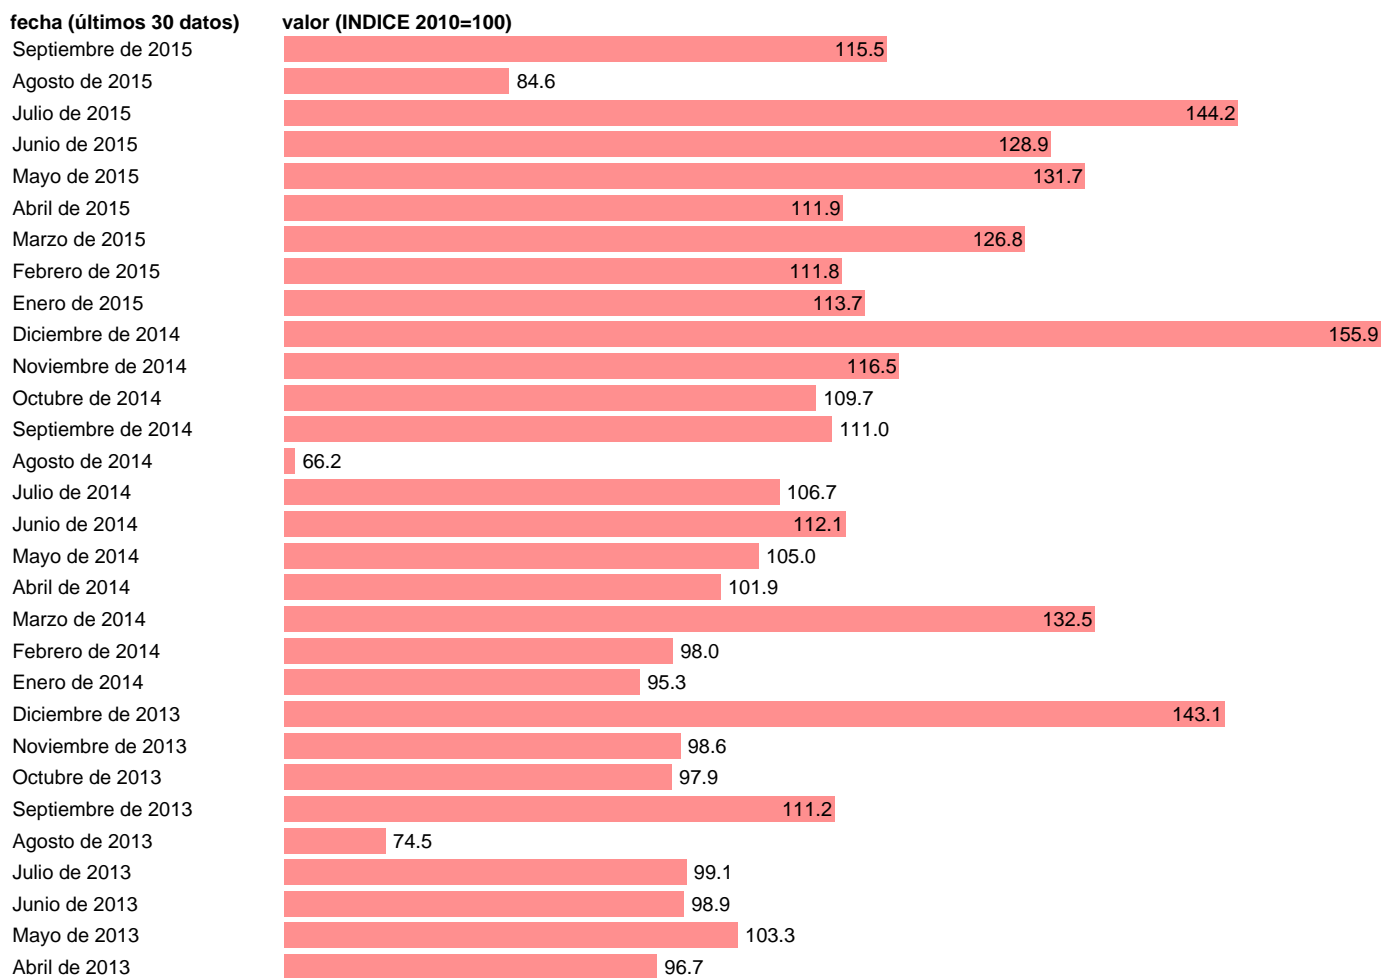

## INDICE ENTRADA PEDIDOS INDUSTRIA BIENES EQUIPO CCAL

Estadística: [INDICE ENTRADA PEDIDOS INDUSTRIA BIENES EQUIPO CCAL](#)

Enlace permanente (Permalink): <https://tematicas.org/M1/249260cc/>

Notas: **ACTUALIZA: SGACPE (AREA COYUNTURA NACIONAL)**

Fuente: **INE.**

Frecuencia: **Mensual.**

Unidades: **INDICE 2010=100.**

Datos disponibles desde **Enero de 2002** hasta **Septiembre de 2015.**

Valor más alto alcanzado en Marzo de 2008: **189.6.**

Valor más bajo alcanzado en Agosto de 2012: **60.8.**

[Pulse aquí](#) para acceder a los datos completos actualizados y a la representación gráfica estadística.