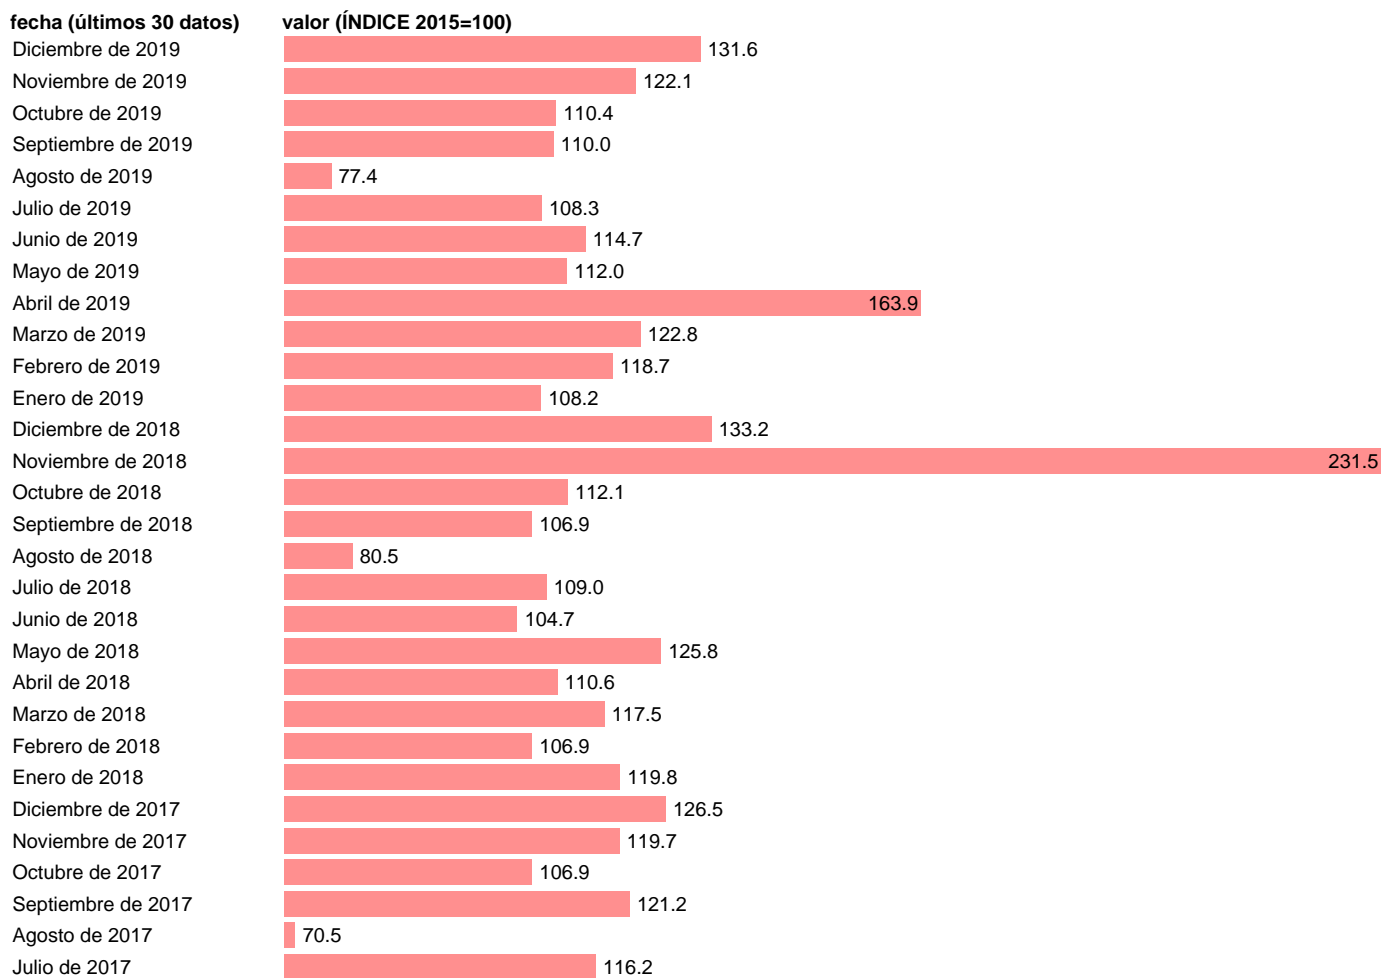

## ÍNDICE ENTRADA PEDIDOS INDUSTRIA BIENES EQUIPO CCAL

Estadística: [ÍNDICE ENTRADA PEDIDOS INDUSTRIA BIENES EQUIPO CCAL](#)

Enlace permanente (Permalink): <https://tematicas.org/M1/2h23260cc/>

Notas: **ACTUALIZA: SGACPE (AREA COYUNTURA NACIONAL)**

Fuente: **INE.**

Frecuencia: **Mensual.**

Unidades: **ÍNDICE 2015=100.**

Datos disponibles desde **Enero de 2002** hasta **Diciembre de 2019**.

Valor más alto alcanzado en Noviembre de 2018: **231.5**.

Valor más bajo alcanzado en Agosto de 2012: **49**.

[Pulse aquí](#) para acceder a los datos completos actualizados y a la representación gráfica estadística.