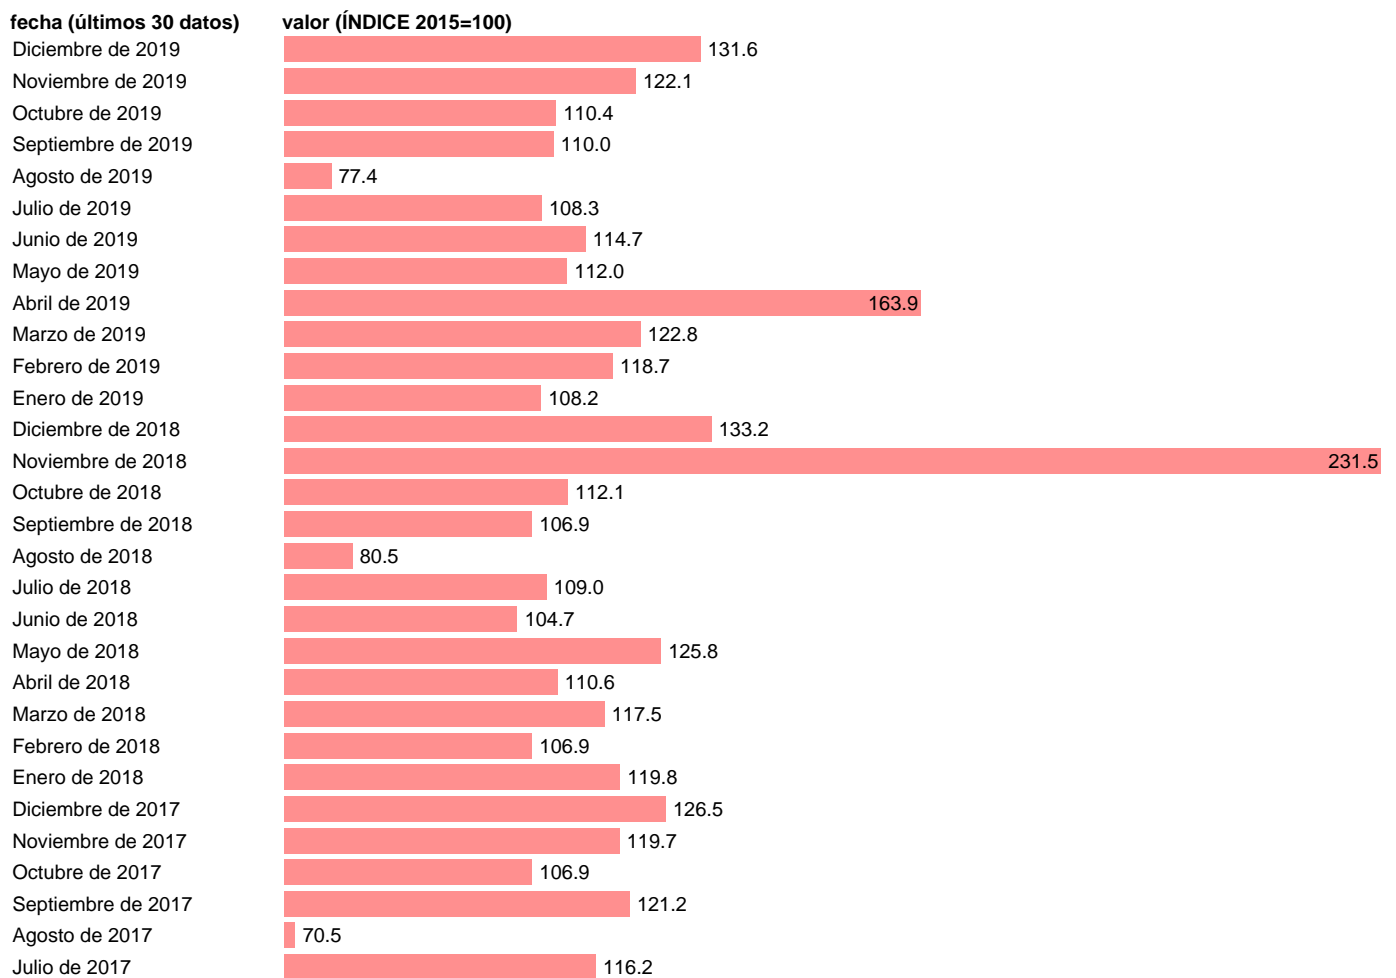

ÍNDICE ENTRADA PEDIDOS INDUSTRIA BIENES EQUIPO CCAL

Estadística: [ÍNDICE ENTRADA PEDIDOS INDUSTRIA BIENES EQUIPO CCAL](#)

Enlace permanente (Permalink): <https://tematicas.org/M1/223260cc/>

Notas: **ACTUALIZA: SGACPE (AREA COYUNTURA NACIONAL)**

Fuente: **INE.**

Frecuencia: **Mensual.**

Unidades: **ÍNDICE 2015=100.**

Datos disponibles desde **Enero de 2002** hasta **Diciembre de 2019**.

Valor más alto alcanzado en Noviembre de 2018: **231.5**.

Valor más bajo alcanzado en Agosto de 2012: **49**.

[Pulse aquí](#) para acceder a los datos completos actualizados y a la representación gráfica estadística.