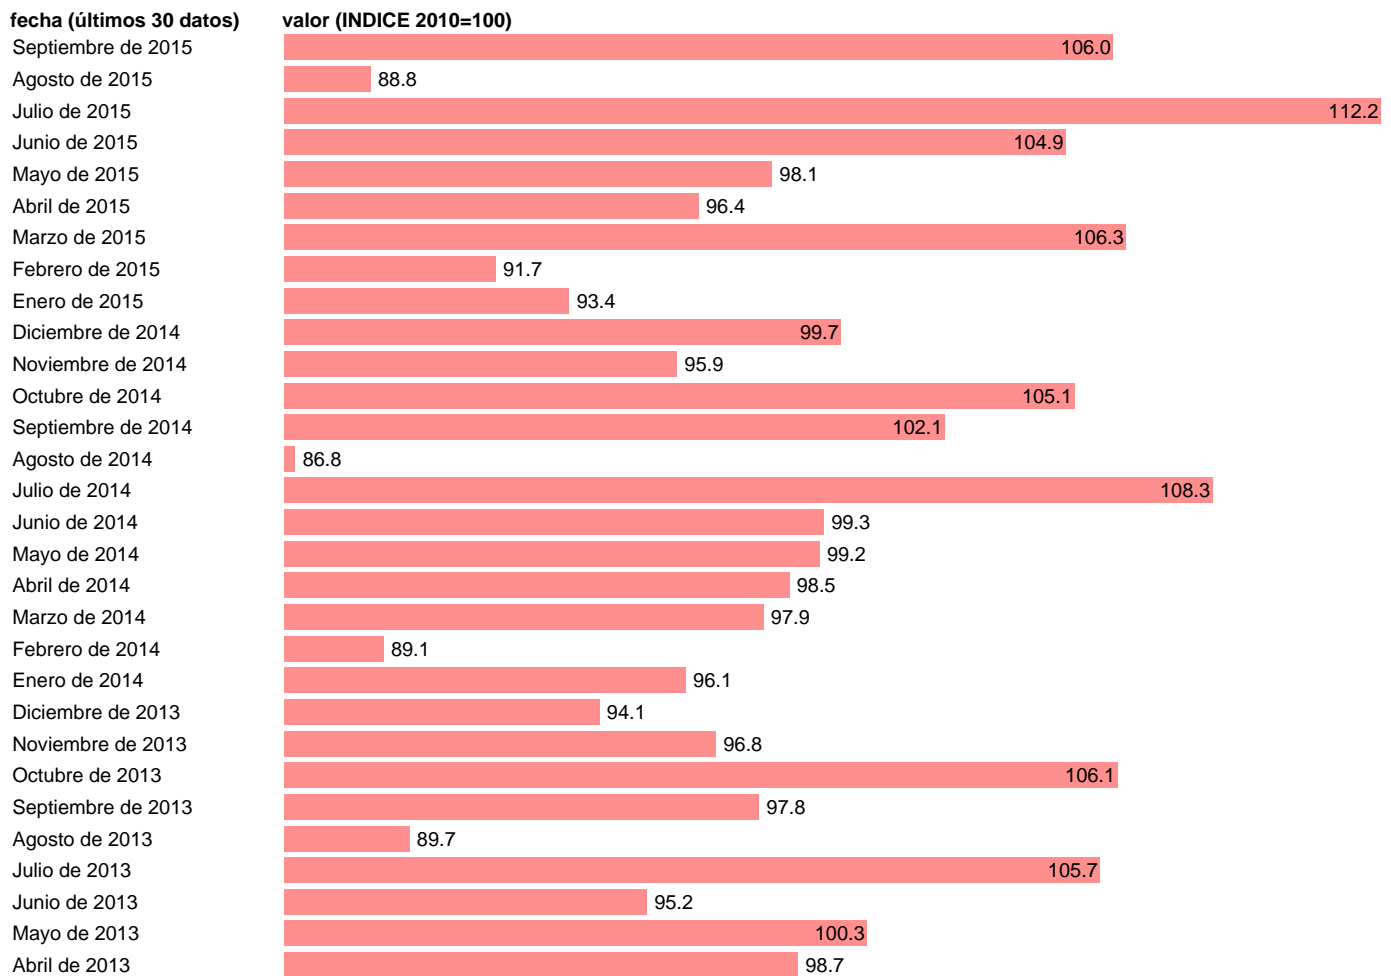

INDICE ENTRADA PEDIDOS INDUSTRIA BIENES CONSUMO

Estadística: [INDICE ENTRADA PEDIDOS INDUSTRIA BIENES CONSUMO](#)

Enlace permanente (Permalink): <https://tematicas.org/M1/249250/>

Notas: **ACTUALIZA: SGACPE (AREA COYUNTURA NACIONAL)**

Fuente: **INE.**

Frecuencia: **Mensual.**

Unidades: **INDICE 2010=100.**

Datos disponibles desde **Enero de 2002** hasta **Septiembre de 2015.**

Valor más alto alcanzado en Octubre de 2007: **127.5.**

Valor más bajo alcanzado en Agosto de 2003: **78.5.**

[Pulse aquí](#) para acceder a los datos completos actualizados y a la representación gráfica estadística.