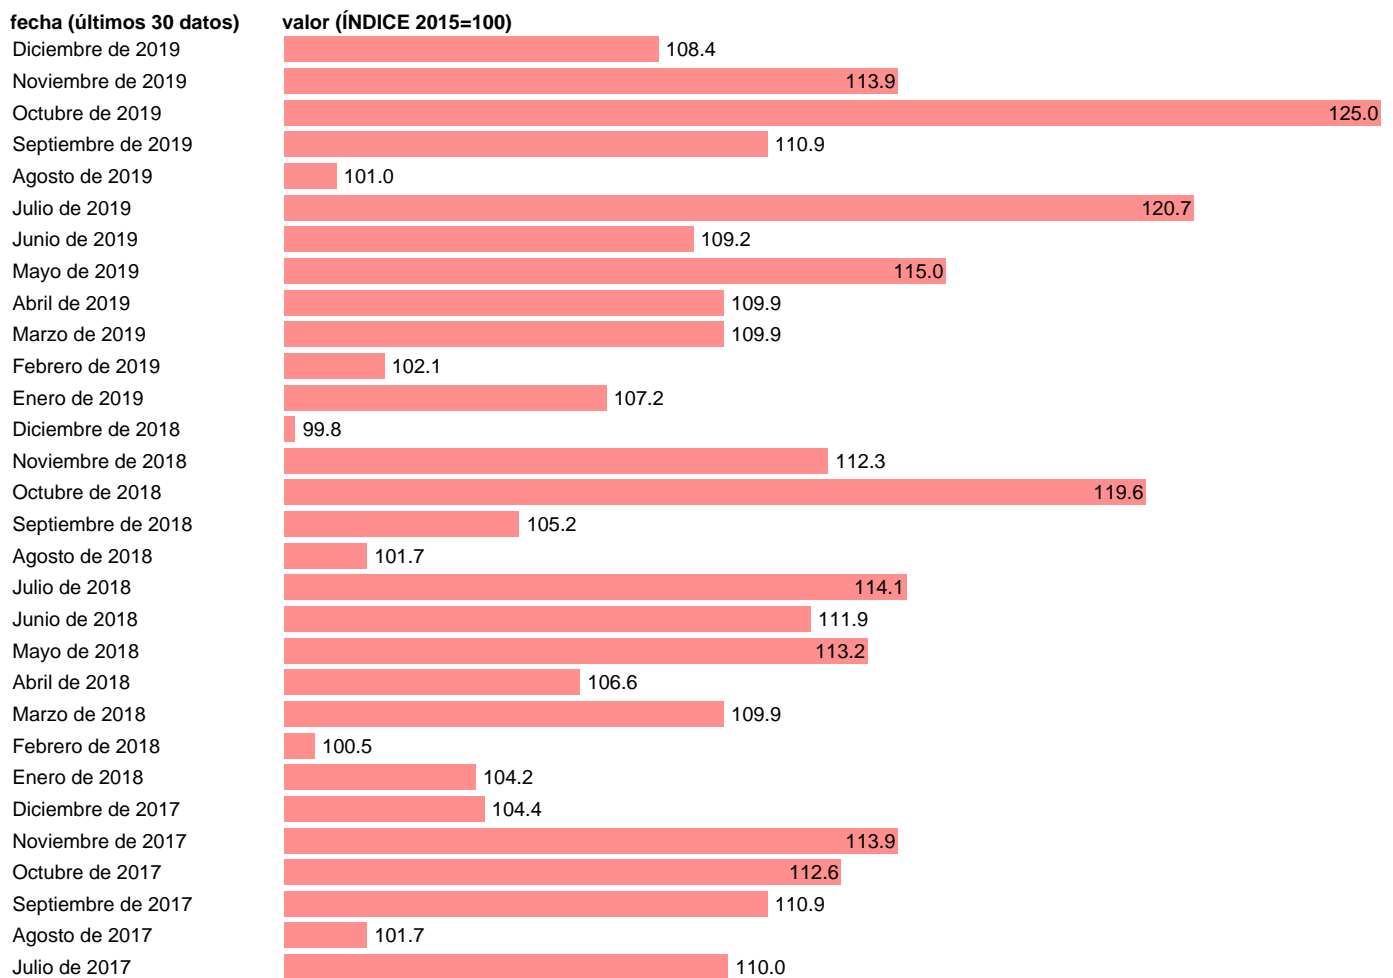

ÍNDICE ENTRADA PEDIDOS INDUSTRIA BIENES CONSUMO

Estadística: [ÍNDICE ENTRADA PEDIDOS INDUSTRIA BIENES CONSUMO](#)

Enlace permanente (Permalink): <https://tematicas.org/M1/2h23250/>

Notas: **ACTUALIZA: SGACPE (AREA COYUNTURA NACIONAL)**

Fuente: **INE.**

Frecuencia: **Mensual.**

Unidades: **ÍNDICE 2015=100.**

Datos disponibles desde **Enero de 2002** hasta **Diciembre de 2019**.

Valor más alto alcanzado en Octubre de 2007: **126.8**.

Valor más bajo alcanzado en Agosto de 2003: **78.1**.

[Pulse aquí](#) para acceder a los datos completos actualizados y a la representación gráfica estadística.