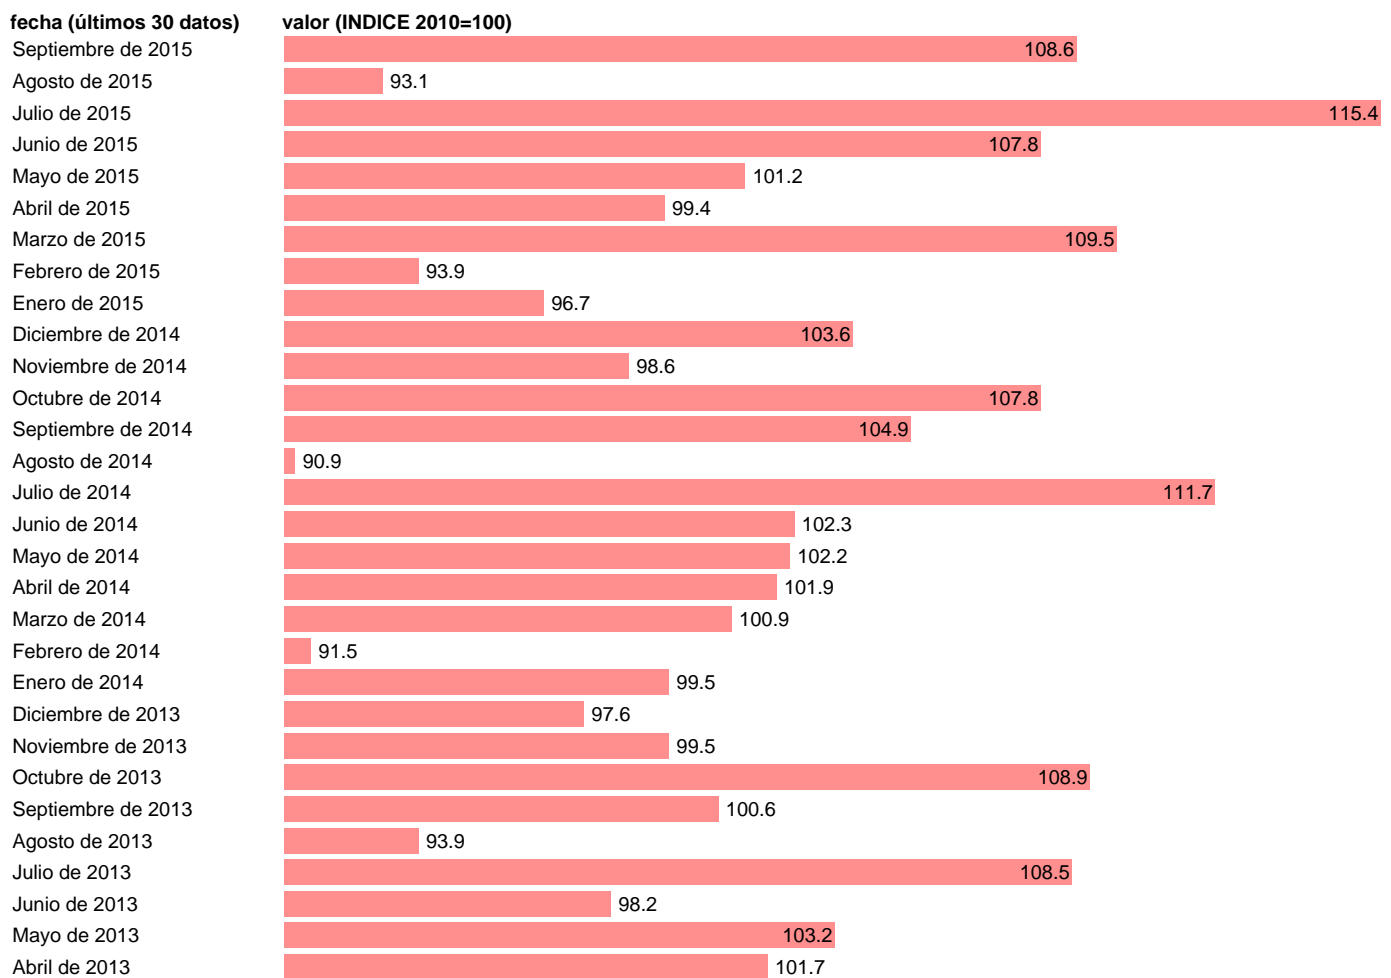

INDICE ENTRADA PEDIDOS INDUSTRIA BIENES CONSUMO NO DURADERO

Estadística: [INDICE ENTRADA PEDIDOS INDUSTRIA BIENES CONSUMO NO DURADERO](#)

Enlace permanente (Permalink): <https://tematicas.org/M1/249252/>

Notas: **ACTUALIZA: SGACPE (AREA COYUNTURA NACIONAL)**

Fuente: **INE.**

Frecuencia: **Mensual.**

Unidades: **INDICE 2010=100.**

Datos disponibles desde **Enero de 2002** hasta **Septiembre de 2015.**

Valor más alto alcanzado en Julio de 2008: **118.4.**

Valor más bajo alcanzado en Agosto de 2003: **77.7.**

[Pulse aquí](#) para acceder a los datos completos actualizados y a la representación gráfica estadística.