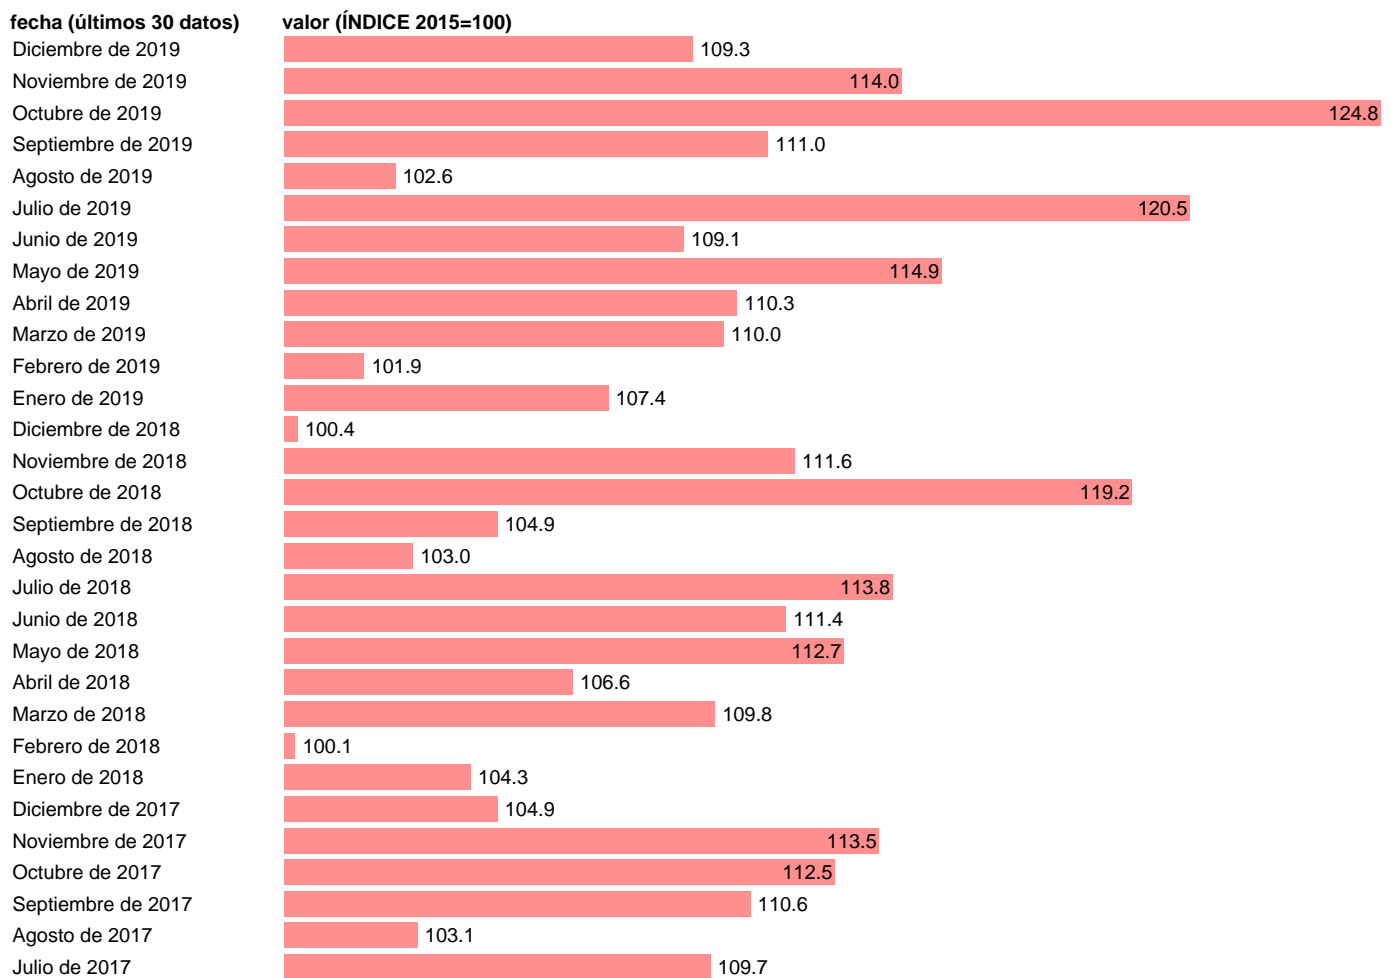

ÍNDICE ENTRADA PEDIDOS INDUSTRIA BIENES CONSUMO NO DURADERO

Estadística: [ÍNDICE ENTRADA PEDIDOS INDUSTRIA BIENES CONSUMO NO DURADERO](#)

Enlace permanente (Permalink): <https://tematicas.org/M1/2h23252/>

Notas: **ACTUALIZA: SGACPE (AREA COYUNTURA NACIONAL)**

Fuente: **INE.**

Frecuencia: **Mensual.**

Unidades: **ÍNDICE 2015=100.**

Datos disponibles desde **Enero de 2002** hasta **Diciembre de 2019**.

Valor más alto alcanzado en Octubre de 2019: **124.8**.

Valor más bajo alcanzado en Agosto de 2003: **74.9**.

[Pulse aquí](#) para acceder a los datos completos actualizados y a la representación gráfica estadística.