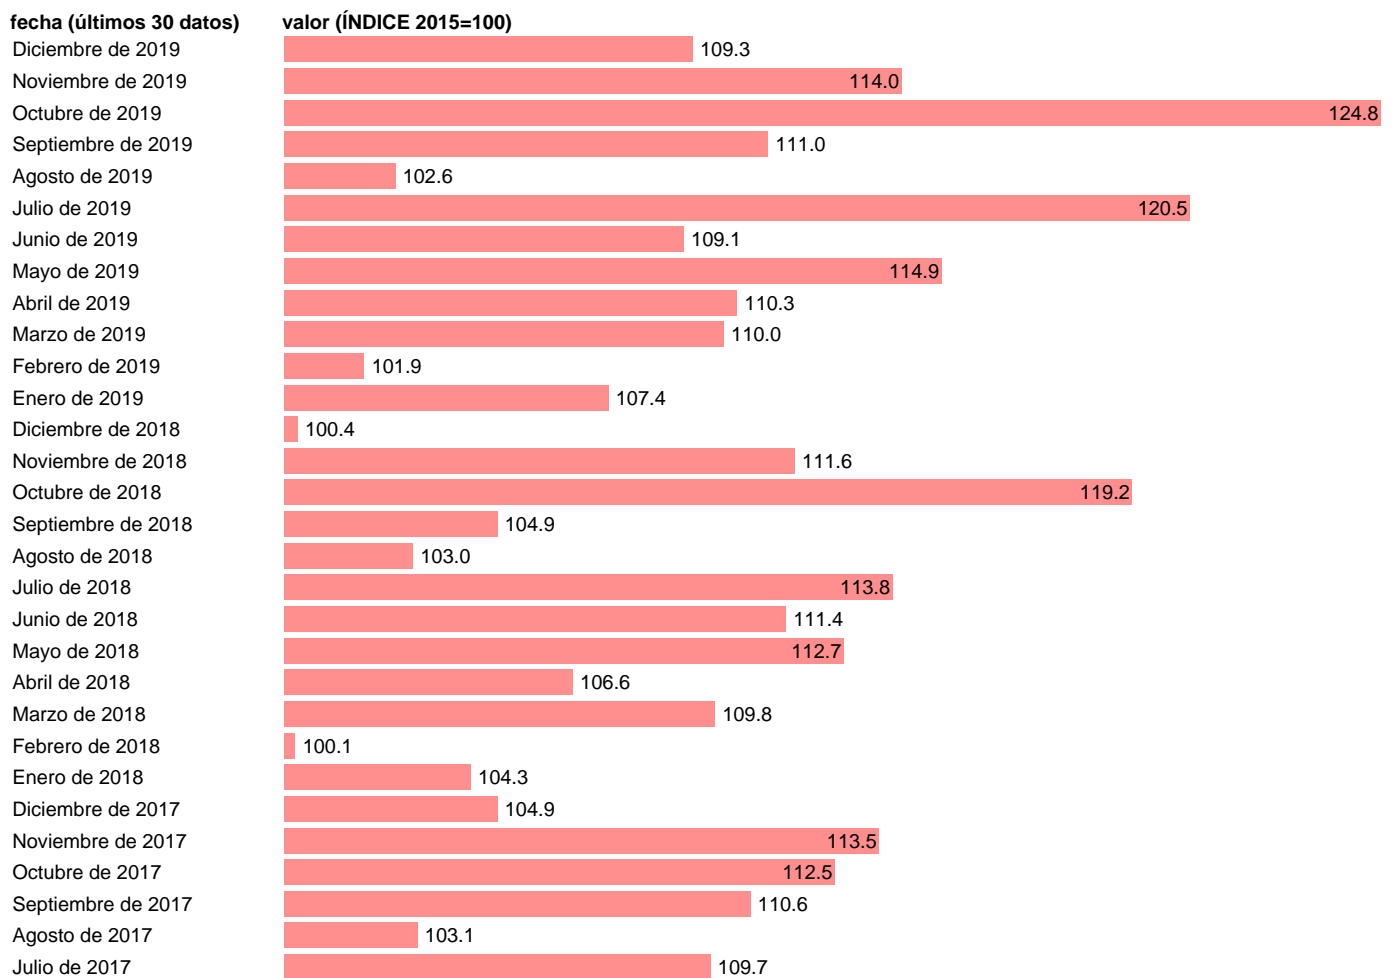

ÍNDICE ENTRADA PEDIDOS INDUSTRIA BIENES CONSUMO NO DURADERO

Estadística: [ÍNDICE ENTRADA PEDIDOS INDUSTRIA BIENES CONSUMO NO DURADERO](#)

Enlace permanente (Permalink): <https://tematicas.org/M1/223252/>

Notas: **ACTUALIZA: SGACPE (AREA COYUNTURA NACIONAL)**

Fuente: **INE.**

Frecuencia: **Mensual.**

Unidades: **ÍNDICE 2015=100.**

Datos disponibles desde **Enero de 2002** hasta **Diciembre de 2019**.

Valor más alto alcanzado en Octubre de 2019: **124.8**.

Valor más bajo alcanzado en Agosto de 2003: **74.9**.

[Pulse aquí](#) para acceder a los datos completos actualizados y a la representación gráfica estadística.