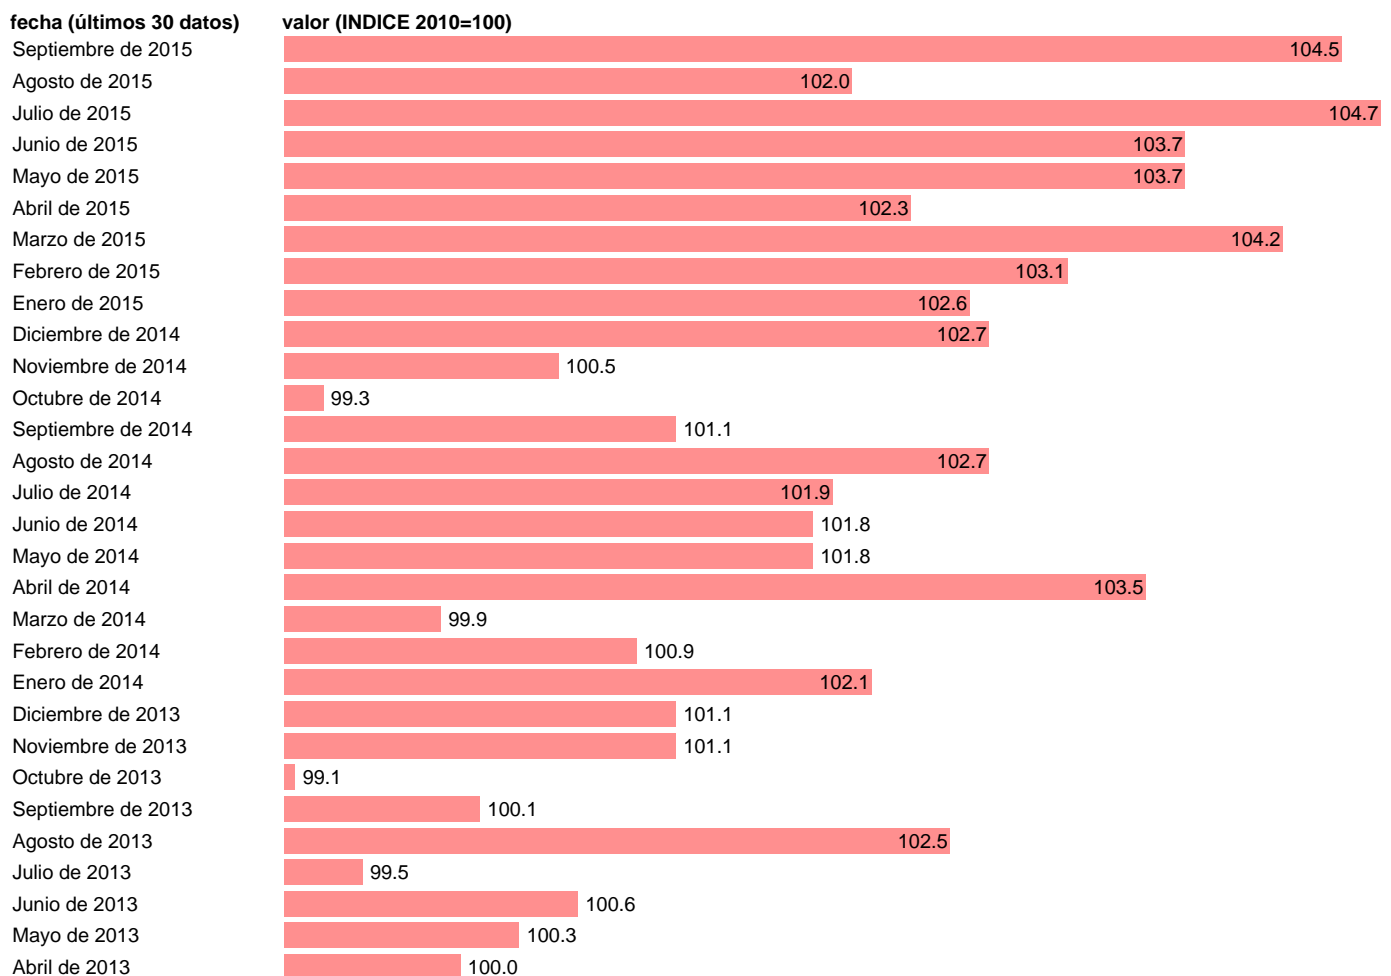

INDICE ENTRADA PEDIDOS INDUSTRIA BIENES CONSUMO NO DURADERO CVEC

Estadística: [INDICE ENTRADA PEDIDOS INDUSTRIA BIENES CONSUMO NO DURADERO CVEC](#)

Enlace permanente (Permalink): <https://tematicas.org/M1/249252.d/>

Notas: **ACTUALIZA: SGACPE (AREA COYUNTURA NACIONAL)**

Fuente: **INE.**

Frecuencia: **Mensual.**

Unidades: **INDICE 2010=100.**

Datos disponibles desde **Enero de 2002** hasta **Septiembre de 2015.**

Valor más alto alcanzado en Enero de 2008: **109.9.**

Valor más bajo alcanzado en Enero de 2002: **87.3.**

[Pulse aquí](#) para acceder a los datos completos actualizados y a la representación gráfica estadística.