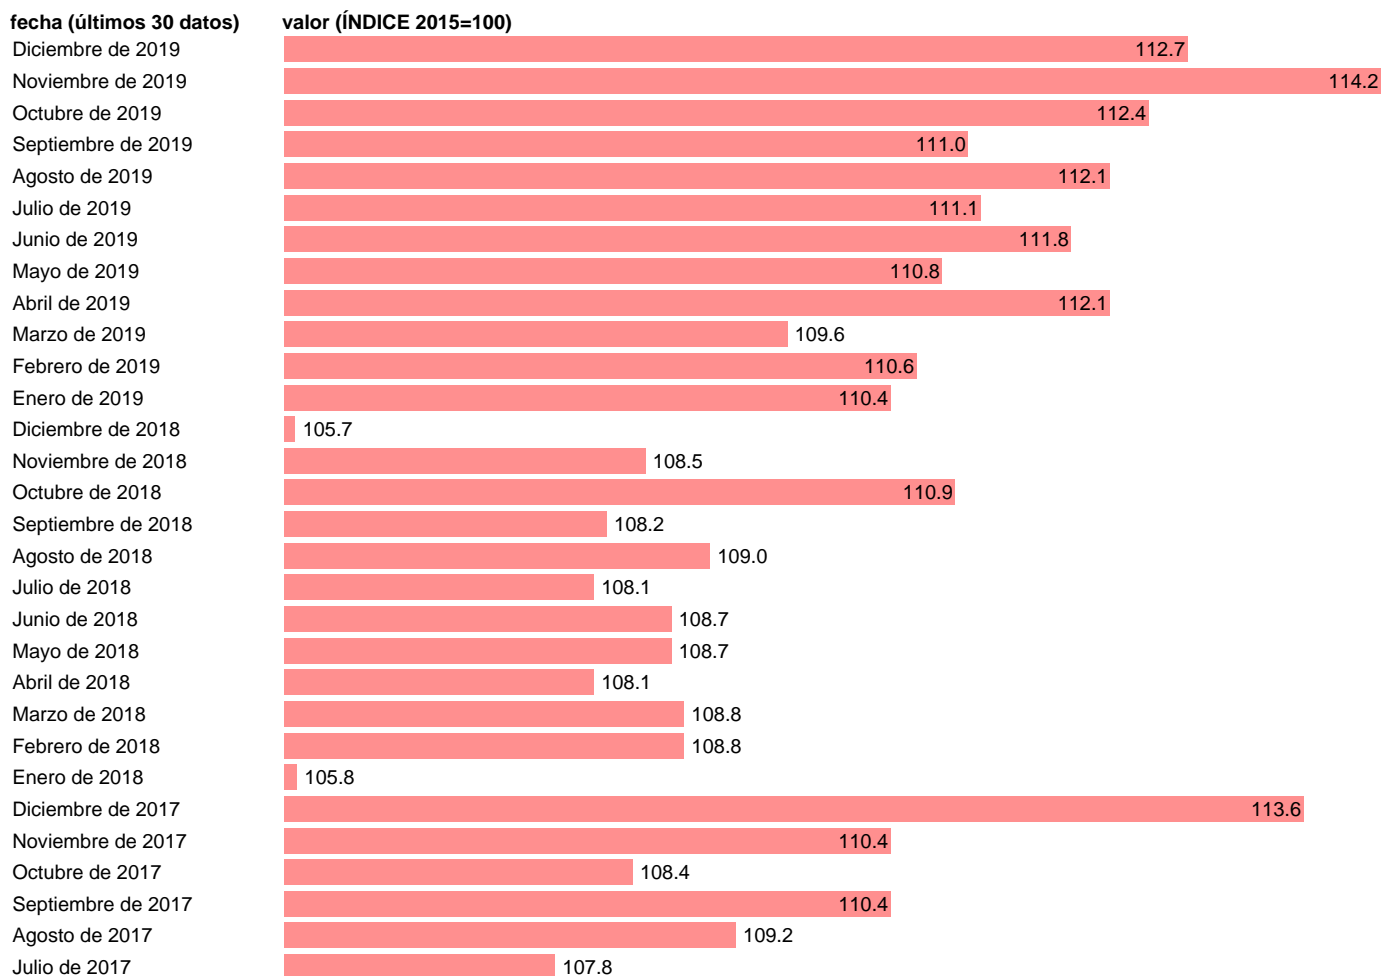

ÍNDICE ENTRADA PEDIDOS INDUSTRIA BIENES CONSUMO NO DURADERO CVEC

Estadística: [ÍNDICE ENTRADA PEDIDOS INDUSTRIA BIENES CONSUMO NO DURADERO CVEC](#)

Enlace permanente (Permalink): <https://tematicas.org/M1/2h23252.d/>

Notas: **ACTUALIZA: SGACPE (AREA COYUNTURA NACIONAL)**

Fuente: **INE.**

Frecuencia: **Mensual.**

Unidades: **ÍNDICE 2015=100.**

Datos disponibles desde **Enero de 2002** hasta **Diciembre de 2019**.

Valor más alto alcanzado en Noviembre de 2019: **114.2**.

Valor más bajo alcanzado en Enero de 2002: **84**.

[Pulse aquí](#) para acceder a los datos completos actualizados y a la representación gráfica estadística.