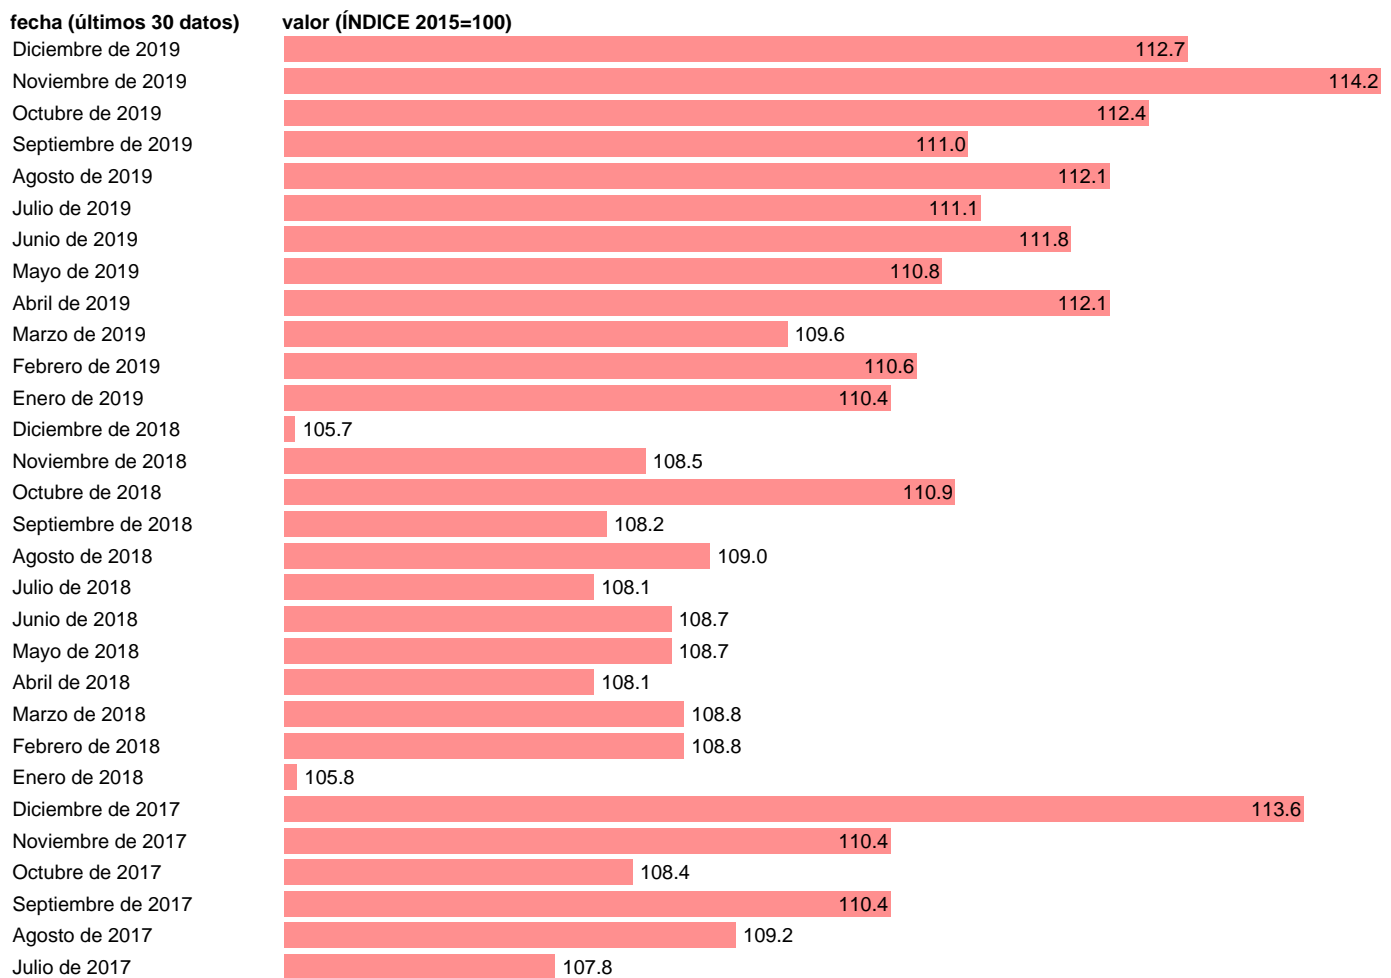

ÍNDICE ENTRADA PEDIDOS INDUSTRIA BIENES CONSUMO NO DURADERO CVEC

Estadística: [ÍNDICE ENTRADA PEDIDOS INDUSTRIA BIENES CONSUMO NO DURADERO CVEC](#)

Enlace permanente (Permalink): <https://tematicas.org/M1/223252.d/>

Notas: **ACTUALIZA: SGACPE (AREA COYUNTURA NACIONAL)**

Fuente: **INE.**

Frecuencia: **Mensual.**

Unidades: **ÍNDICE 2015=100.**

Datos disponibles desde **Enero de 2002** hasta **Diciembre de 2019**.

Valor más alto alcanzado en Noviembre de 2019: **114.2**.

Valor más bajo alcanzado en Enero de 2002: **84**.

[Pulse aquí](#) para acceder a los datos completos actualizados y a la representación gráfica estadística.