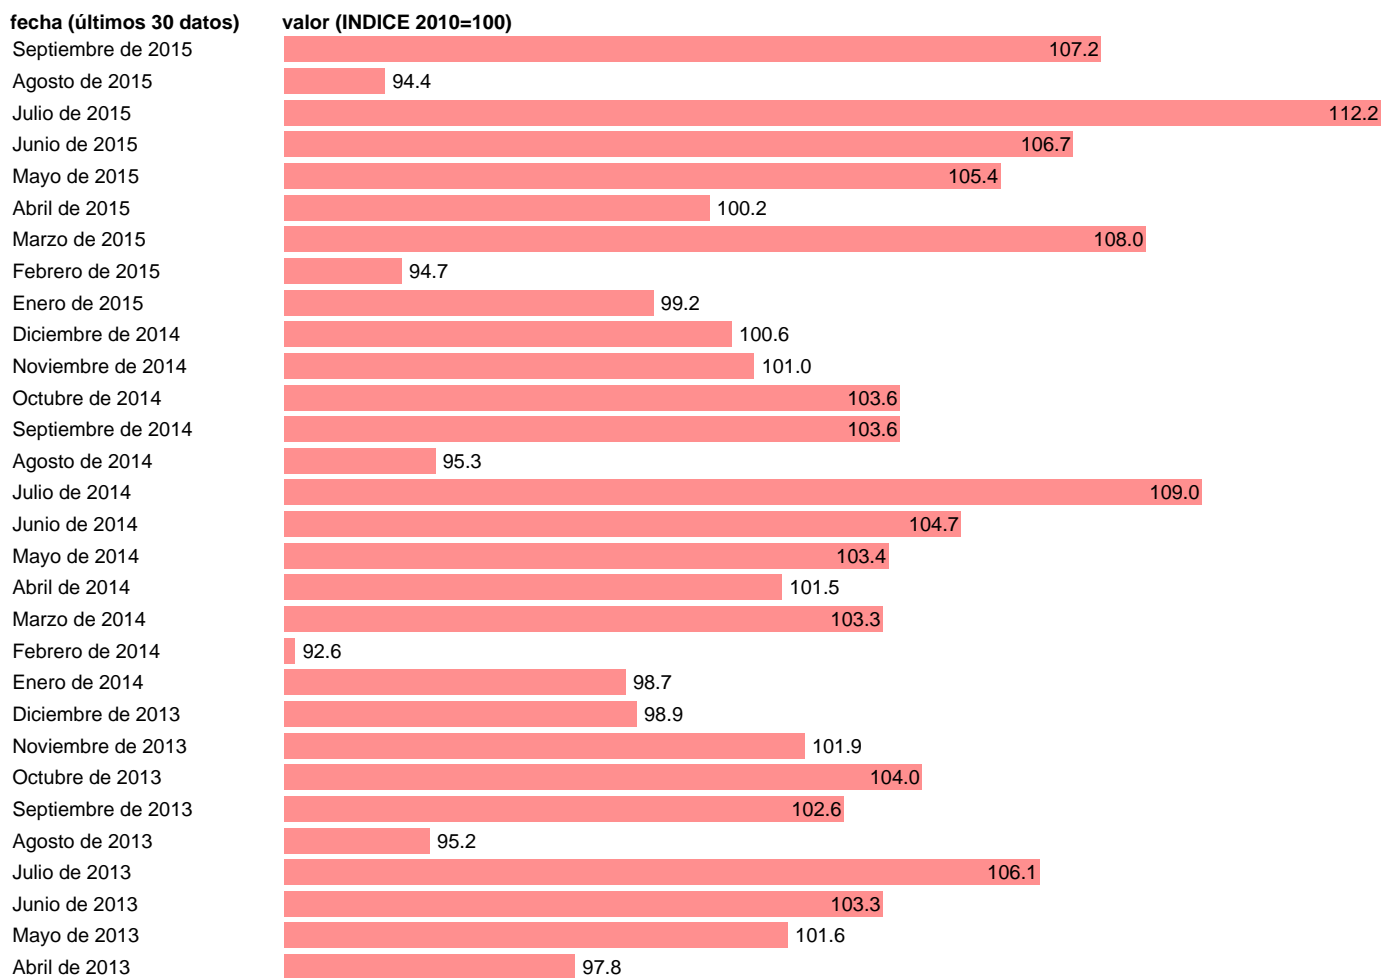

## INDICE ENTRADA PEDIDOS INDUSTRIA BIENES CONSUMO NO DURADERO CCAL

Estadística: [INDICE ENTRADA PEDIDOS INDUSTRIA BIENES CONSUMO NO DURADERO CCAL](#)

Enlace permanente (Permalink): <https://tematicas.org/M1/249252cc/>

Notas: **ACTUALIZA: SGACPE (AREA COYUNTURA NACIONAL)**

Fuente: **INE.**

Frecuencia: **Mensual.**

Unidades: **INDICE 2010=100.**

Datos disponibles desde **Enero de 2002** hasta **Septiembre de 2015.**

Valor más alto alcanzado en Julio de 2008: **116.2.**

Valor más bajo alcanzado en Agosto de 2002: **79.6.**

[Pulse aquí](#) para acceder a los datos completos actualizados y a la representación gráfica estadística.