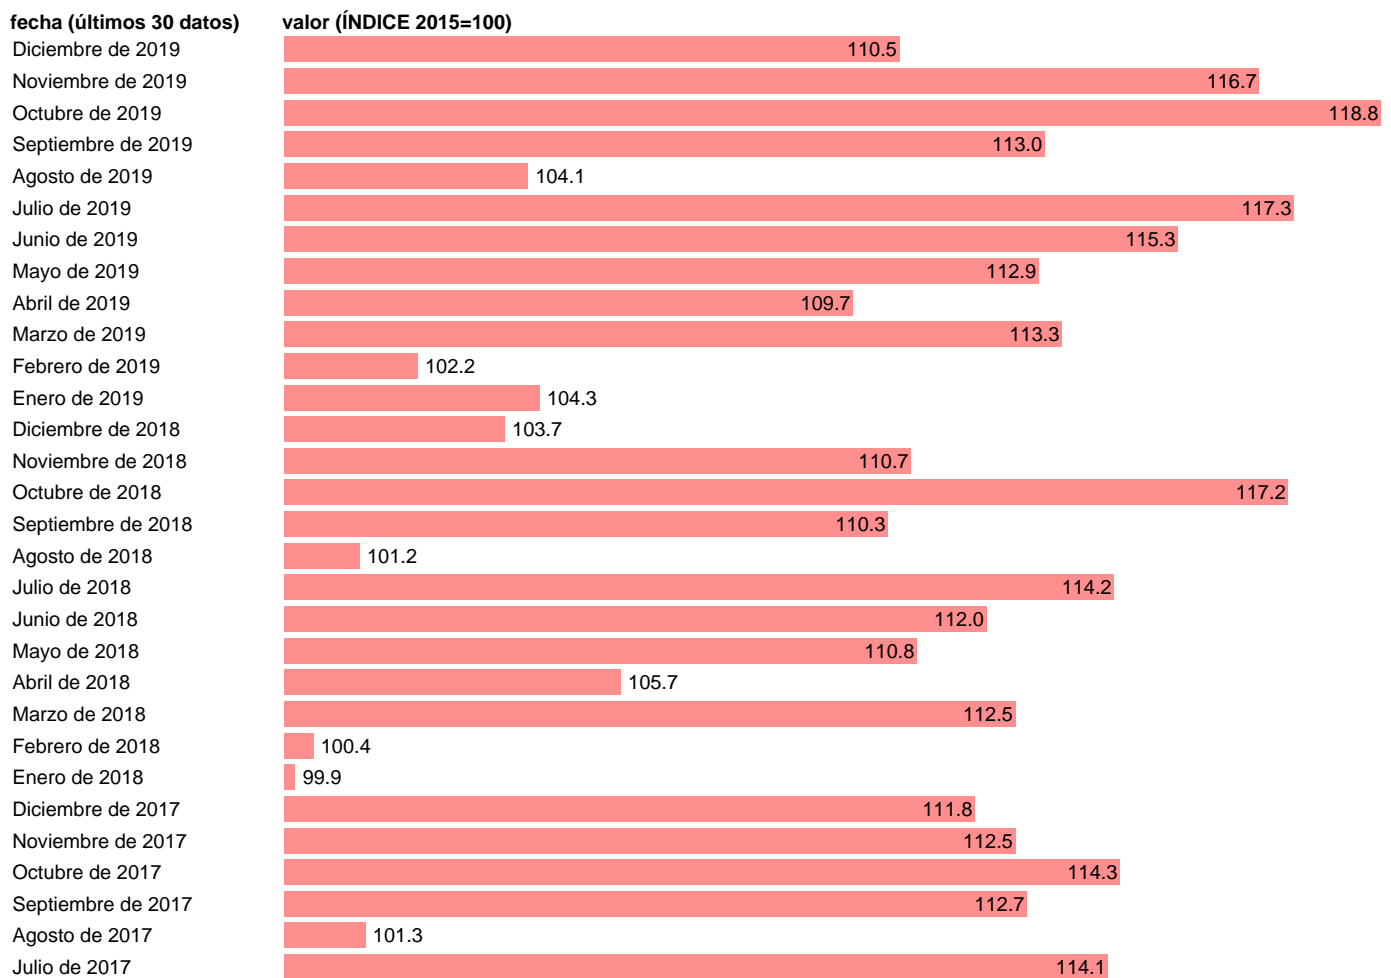

ÍNDICE ENTRADA PEDIDOS INDUSTRIA BIENES CONSUMO NO DURADERO CCAL

Estadística: [ÍNDICE ENTRADA PEDIDOS INDUSTRIA BIENES CONSUMO NO DURADERO CCAL](#)

Enlace permanente (Permalink): <https://tematicas.org/M1/2h23252cc/>

Notas: **ACTUALIZA: SGACPE (AREA COYUNTURA NACIONAL)**

Fuente: **INE.**

Frecuencia: **Mensual.**

Unidades: **ÍNDICE 2015=100.**

Datos disponibles desde **Enero de 2002** hasta **Diciembre de 2019**.

Valor más alto alcanzado en Octubre de 2019: **118.8**.

Valor más bajo alcanzado en Agosto de 2002: **76.8**.

[Pulse aquí](#) para acceder a los datos completos actualizados y a la representación gráfica estadística.