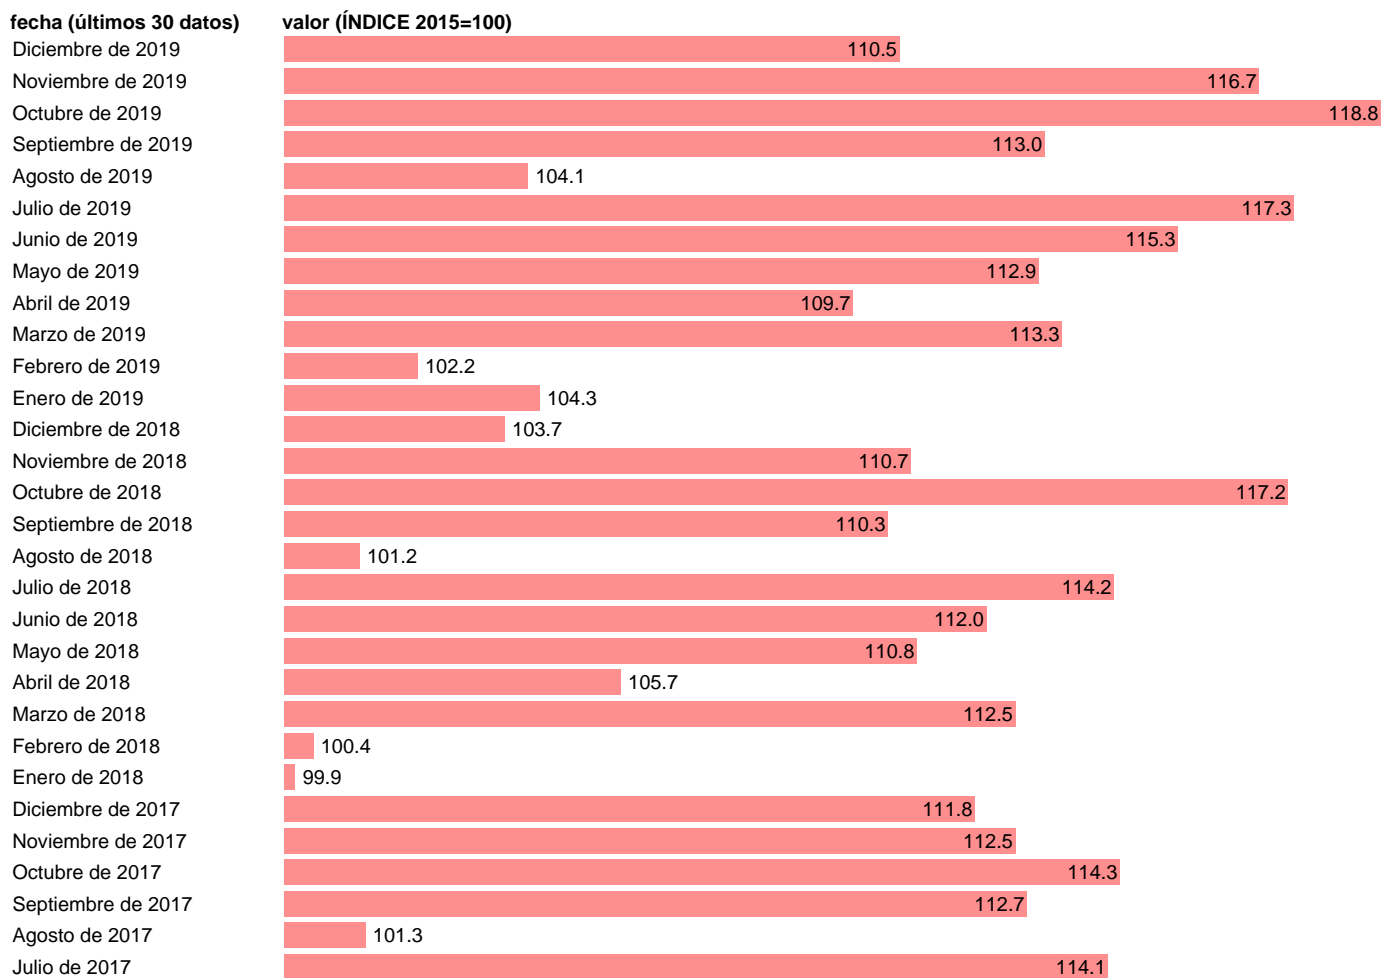

ÍNDICE ENTRADA PEDIDOS INDUSTRIA BIENES CONSUMO NO DURADERO CCAL

Estadística: [ÍNDICE ENTRADA PEDIDOS INDUSTRIA BIENES CONSUMO NO DURADERO CCAL](#)

Enlace permanente (Permalink): <https://tematicas.org/M1/223252cc/>

Notas: **ACTUALIZA: SGACPE (AREA COYUNTURA NACIONAL)**

Fuente: **INE.**

Frecuencia: **Mensual.**

Unidades: **ÍNDICE 2015=100.**

Datos disponibles desde **Enero de 2002** hasta **Diciembre de 2019**.

Valor más alto alcanzado en Octubre de 2019: **118.8**.

Valor más bajo alcanzado en Agosto de 2002: **76.8**.

[Pulse aquí](#) para acceder a los datos completos actualizados y a la representación gráfica estadística.