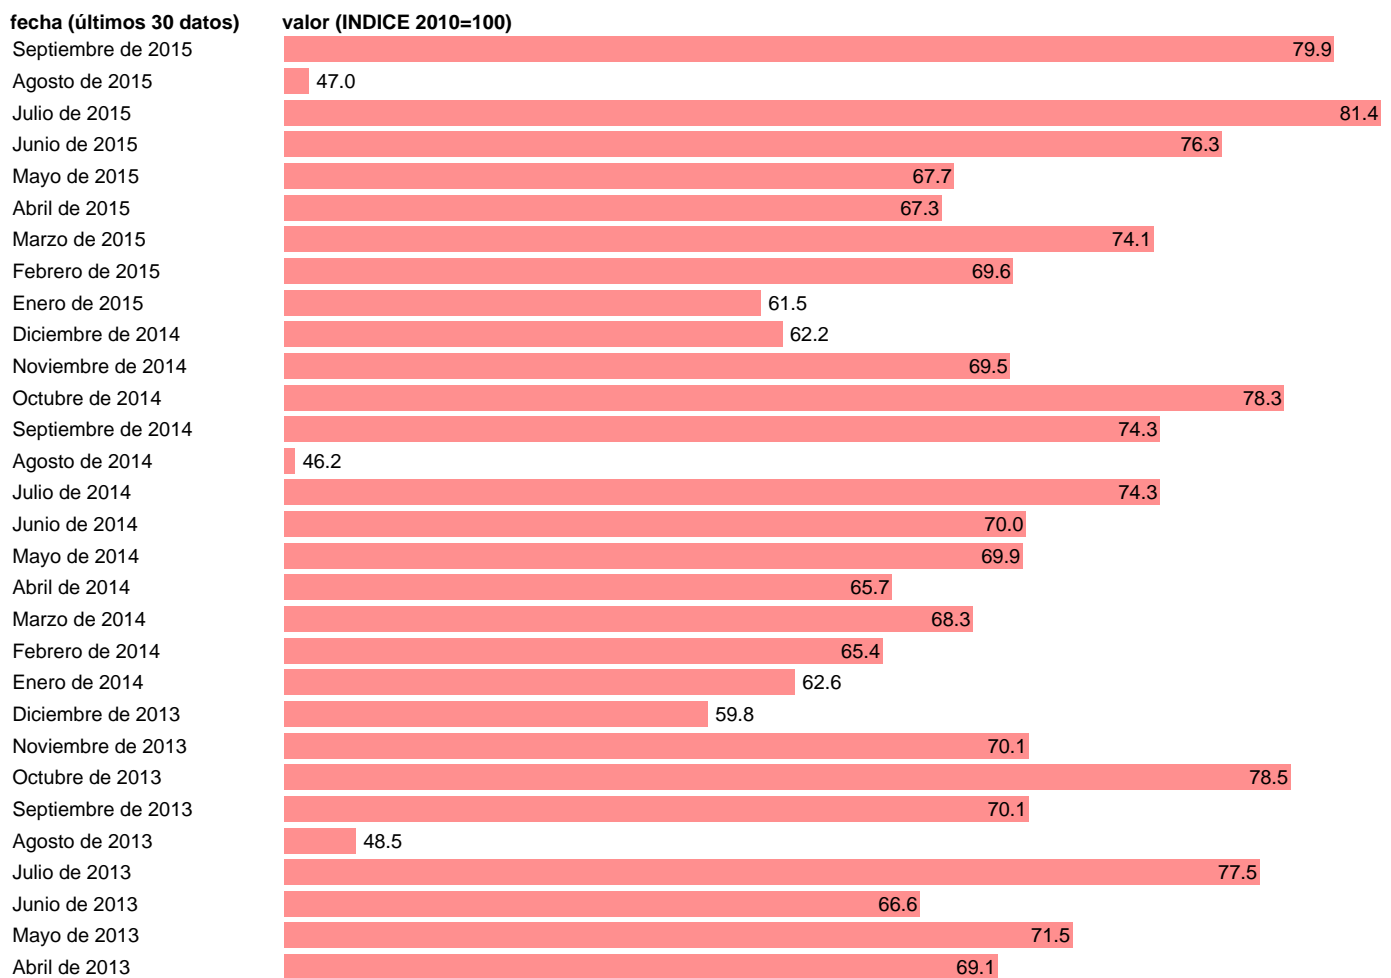

INDICE ENTRADA PEDIDOS INDUSTRIA BIENES CONSUMO DURADERO

Estadística: [INDICE ENTRADA PEDIDOS INDUSTRIA BIENES CONSUMO DURADERO](#)

Enlace permanente (Permalink): <https://tematicas.org/M1/249251/>

Notas: **ACTUALIZA: SGACPE (AREA COYUNTURA NACIONAL)**

Fuente: **INE.**

Frecuencia: **Mensual.**

Unidades: **INDICE 2010=100.**

Datos disponibles desde **Enero de 2002** hasta **Septiembre de 2015.**

Valor más alto alcanzado en Octubre de 2007: **229.7.**

Valor más bajo alcanzado en Agosto de 2014: **46.2.**

[Pulse aquí](#) para acceder a los datos completos actualizados y a la representación gráfica estadística.