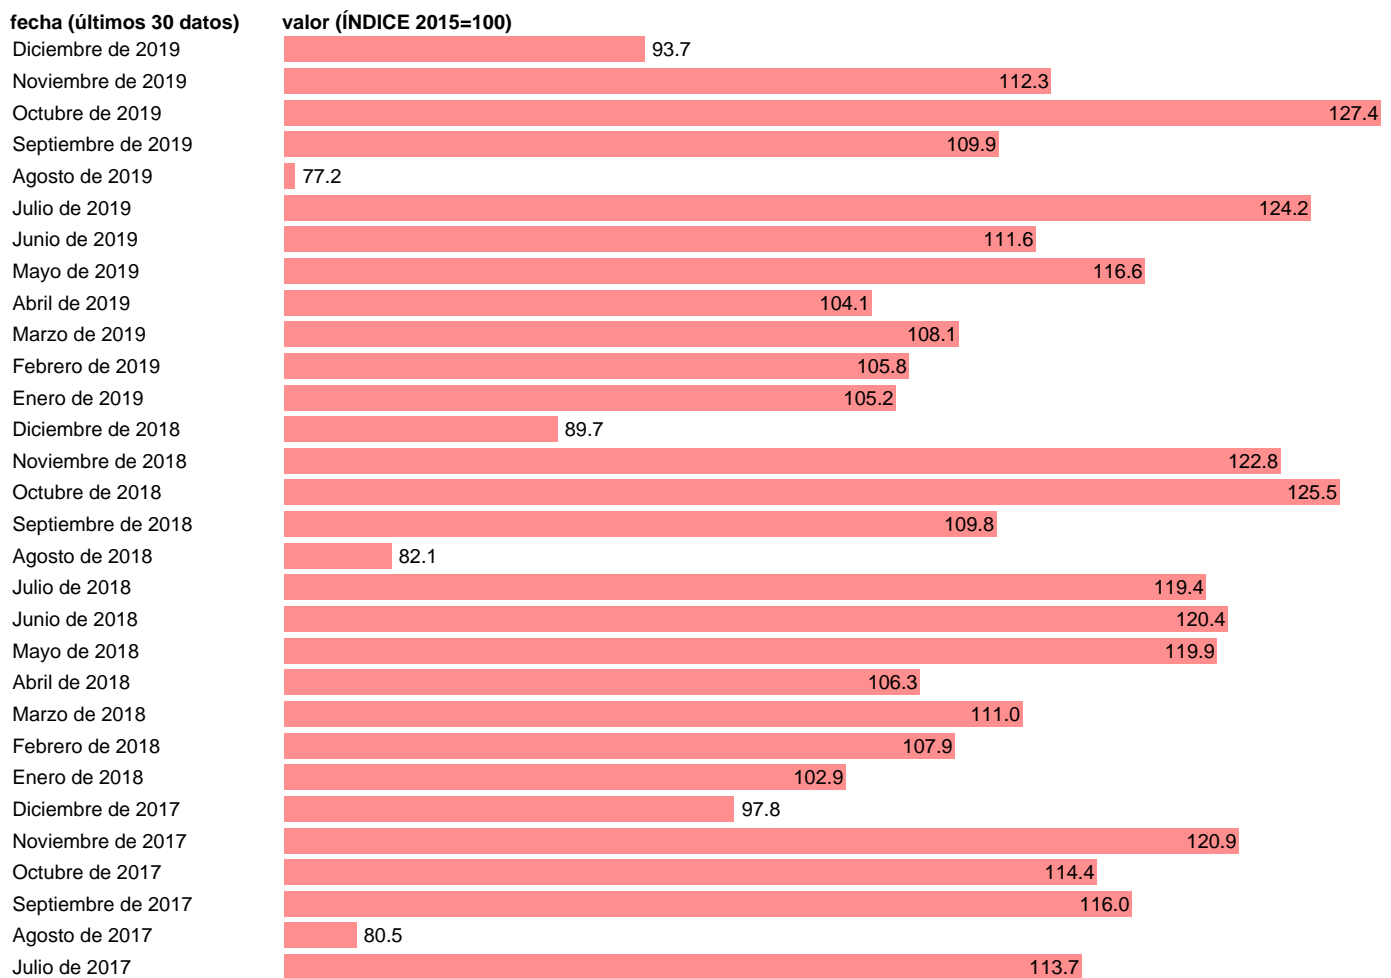

ÍNDICE ENTRADA PEDIDOS INDUSTRIA BIENES CONSUMO DURADERO

Estadística: [ÍNDICE ENTRADA PEDIDOS INDUSTRIA BIENES CONSUMO DURADERO](#)

Enlace permanente (Permalink): <https://tematicas.org/M1/223251/>

Notas: **ACTUALIZA: SGACPE (AREA COYUNTURA NACIONAL)**

Fuente: **INE.**

Frecuencia: **Mensual.**

Unidades: **ÍNDICE 2015=100.**

Datos disponibles desde **Enero de 2002** hasta **Diciembre de 2019**.

Valor más alto alcanzado en Octubre de 2007: **328.9**.

Valor más bajo alcanzado en Agosto de 2014: **66.1**.

[Pulse aquí](#) para acceder a los datos completos actualizados y a la representación gráfica estadística.