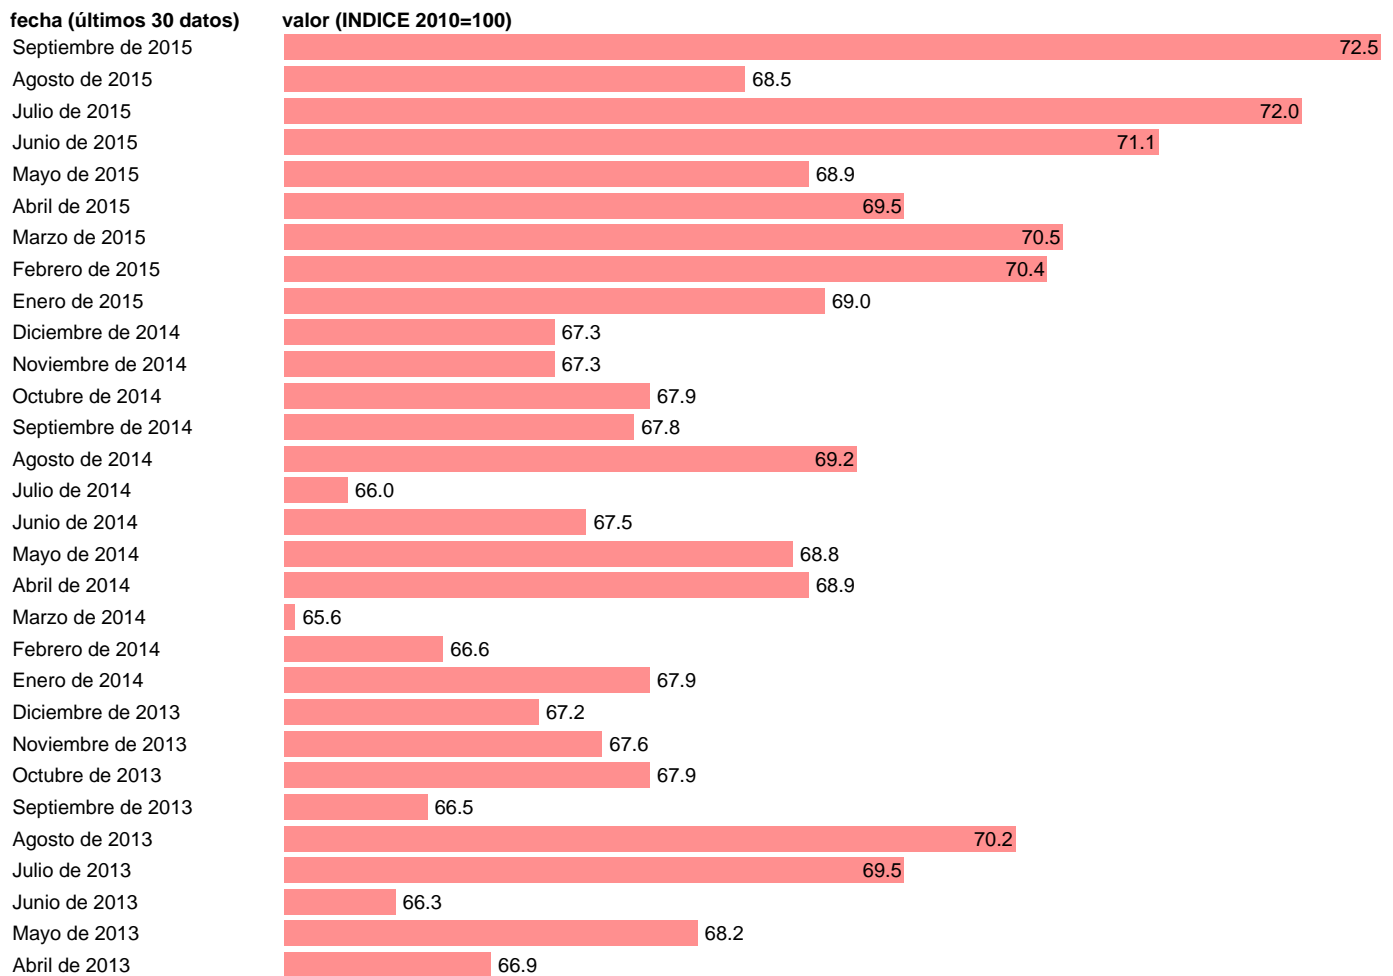

## INDICE ENTRADA PEDIDOS INDUSTRIA BIENES CONSUMO DURADERO CVEC

Estadística: [INDICE ENTRADA PEDIDOS INDUSTRIA BIENES CONSUMO DURADERO CVEC](#)

Enlace permanente (Permalink): <https://tematicas.org/M1/249251.d/>

Notas: **ACTUALIZA: SGACPE (AREA COYUNTURA NACIONAL)**

Fuente: **INE.**

Frecuencia: **Mensual.**

Unidades: **INDICE 2010=100.**

Datos disponibles desde **Enero de 2002** hasta **Septiembre de 2015.**

Valor más alto alcanzado en Octubre de 2007: **194.9.**

Valor más bajo alcanzado en Marzo de 2014: **65.6.**

[Pulse aquí](#) para acceder a los datos completos actualizados y a la representación gráfica estadística.