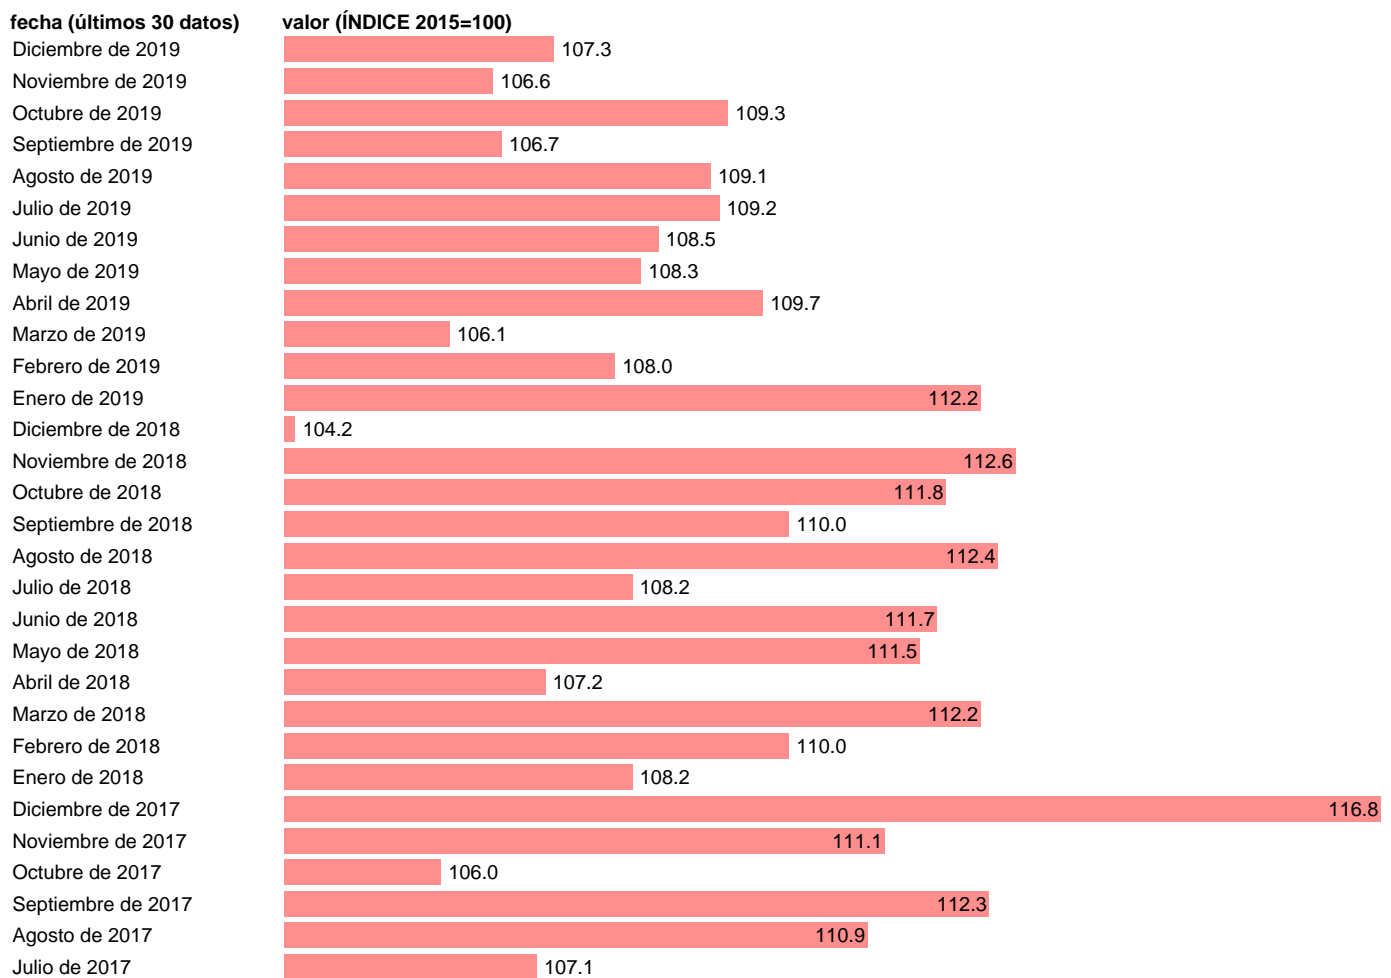

ÍNDICE ENTRADA PEDIDOS INDUSTRIA BIENES CONSUMO DURADERO CVEC

Estadística: [ÍNDICE ENTRADA PEDIDOS INDUSTRIA BIENES CONSUMO DURADERO CVEC](#)

Enlace permanente (Permalink): <https://tematicas.org/M1/2h23251.d/>

Notas: **ACTUALIZA: SGACPE (AREA COYUNTURA NACIONAL)**

Fuente: **INE.**

Frecuencia: **Mensual.**

Unidades: **ÍNDICE 2015=100.**

Datos disponibles desde **Enero de 2002** hasta **Diciembre de 2019**.

Valor más alto alcanzado en Octubre de 2007: **276.4**.

Valor más bajo alcanzado en Julio de 2014: **93.8**.

[Pulse aquí](#) para acceder a los datos completos actualizados y a la representación gráfica estadística.