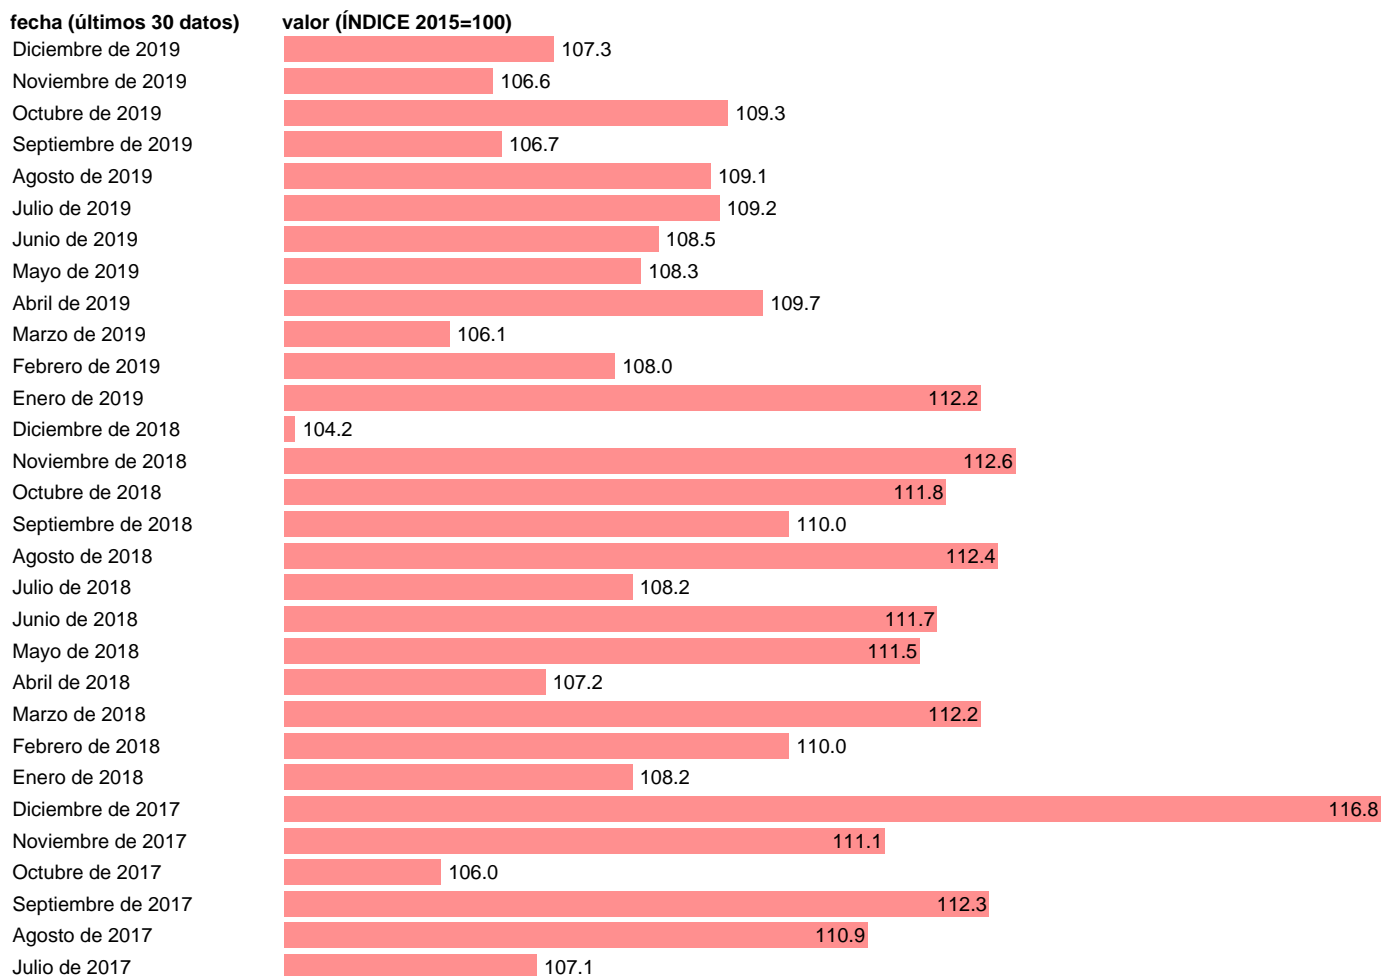

ÍNDICE ENTRADA PEDIDOS INDUSTRIA BIENES CONSUMO DURADERO CVEC

Estadística: [ÍNDICE ENTRADA PEDIDOS INDUSTRIA BIENES CONSUMO DURADERO CVEC](#)

Enlace permanente (Permalink): <https://tematicas.org/M1/223251.d/>

Notas: **ACTUALIZA: SGACPE (AREA COYUNTURA NACIONAL)**

Fuente: **INE.**

Frecuencia: **Mensual.**

Unidades: **ÍNDICE 2015=100.**

Datos disponibles desde **Enero de 2002** hasta **Diciembre de 2019**.

Valor más alto alcanzado en Octubre de 2007: **276.4**.

Valor más bajo alcanzado en Julio de 2014: **93.8**.

[Pulse aquí](#) para acceder a los datos completos actualizados y a la representación gráfica estadística.