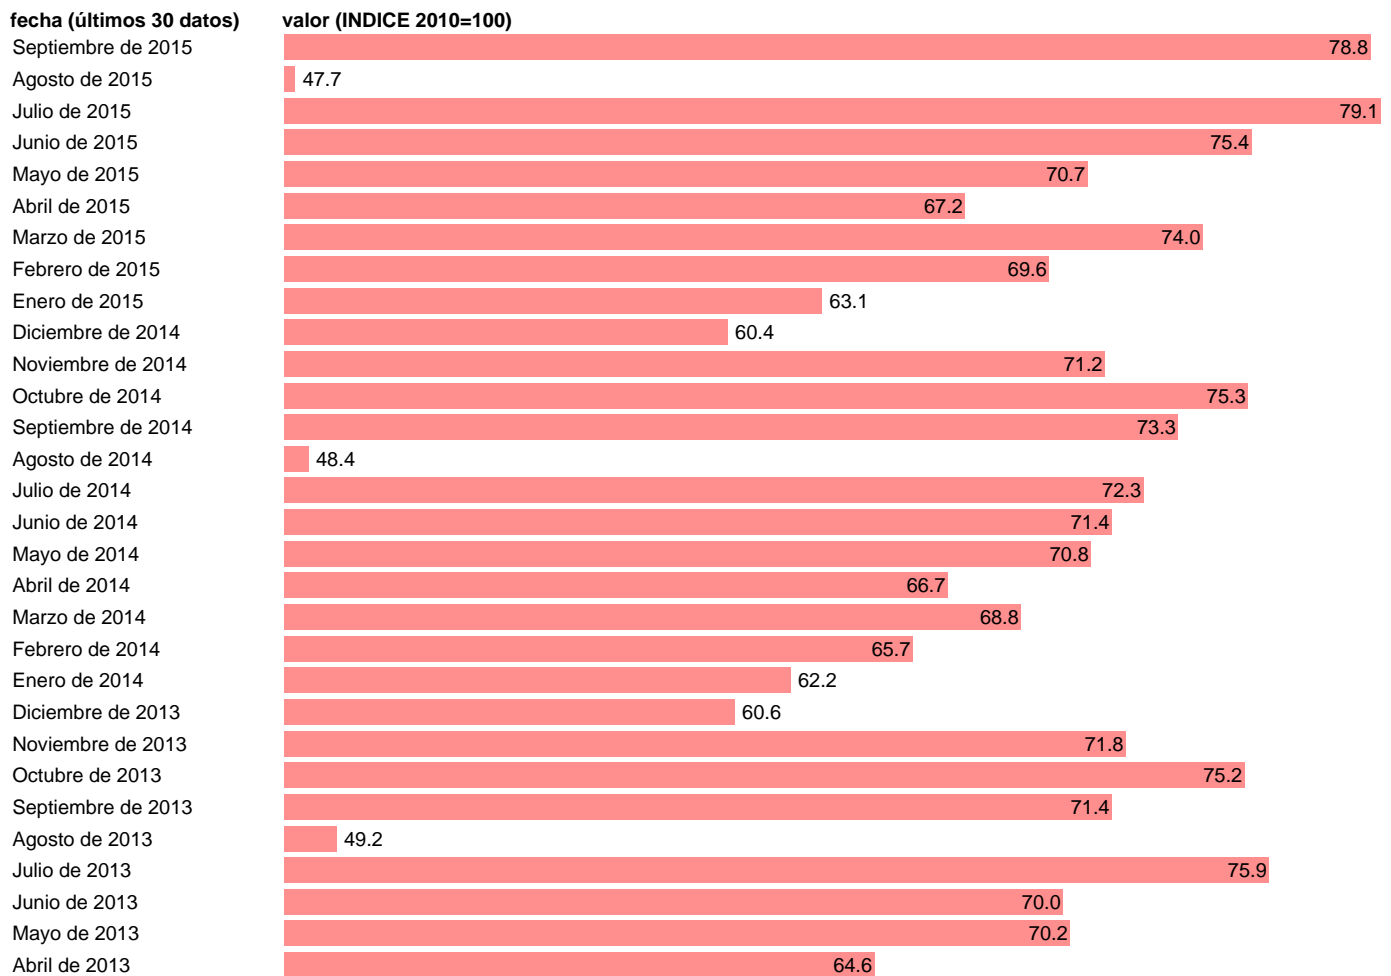

## INDICE ENTRADA PEDIDOS INDUSTRIA BIENES CONSUMO DURADERO CCAL

Estadística: [INDICE ENTRADA PEDIDOS INDUSTRIA BIENES CONSUMO DURADERO CCAL](#)

Enlace permanente (Permalink): <https://tematicas.org/M1/249251cc/>

Notas: **ACTUALIZA: SGACPE (AREA COYUNTURA NACIONAL)**

Fuente: **INE.**

Frecuencia: **Mensual.**

Unidades: **INDICE 2010=100.**

Datos disponibles desde **Enero de 2002** hasta **Septiembre de 2015.**

Valor más alto alcanzado en Octubre de 2007: **226.5.**

Valor más bajo alcanzado en Agosto de 2015: **47.7.**

[Pulse aquí](#) para acceder a los datos completos actualizados y a la representación gráfica estadística.