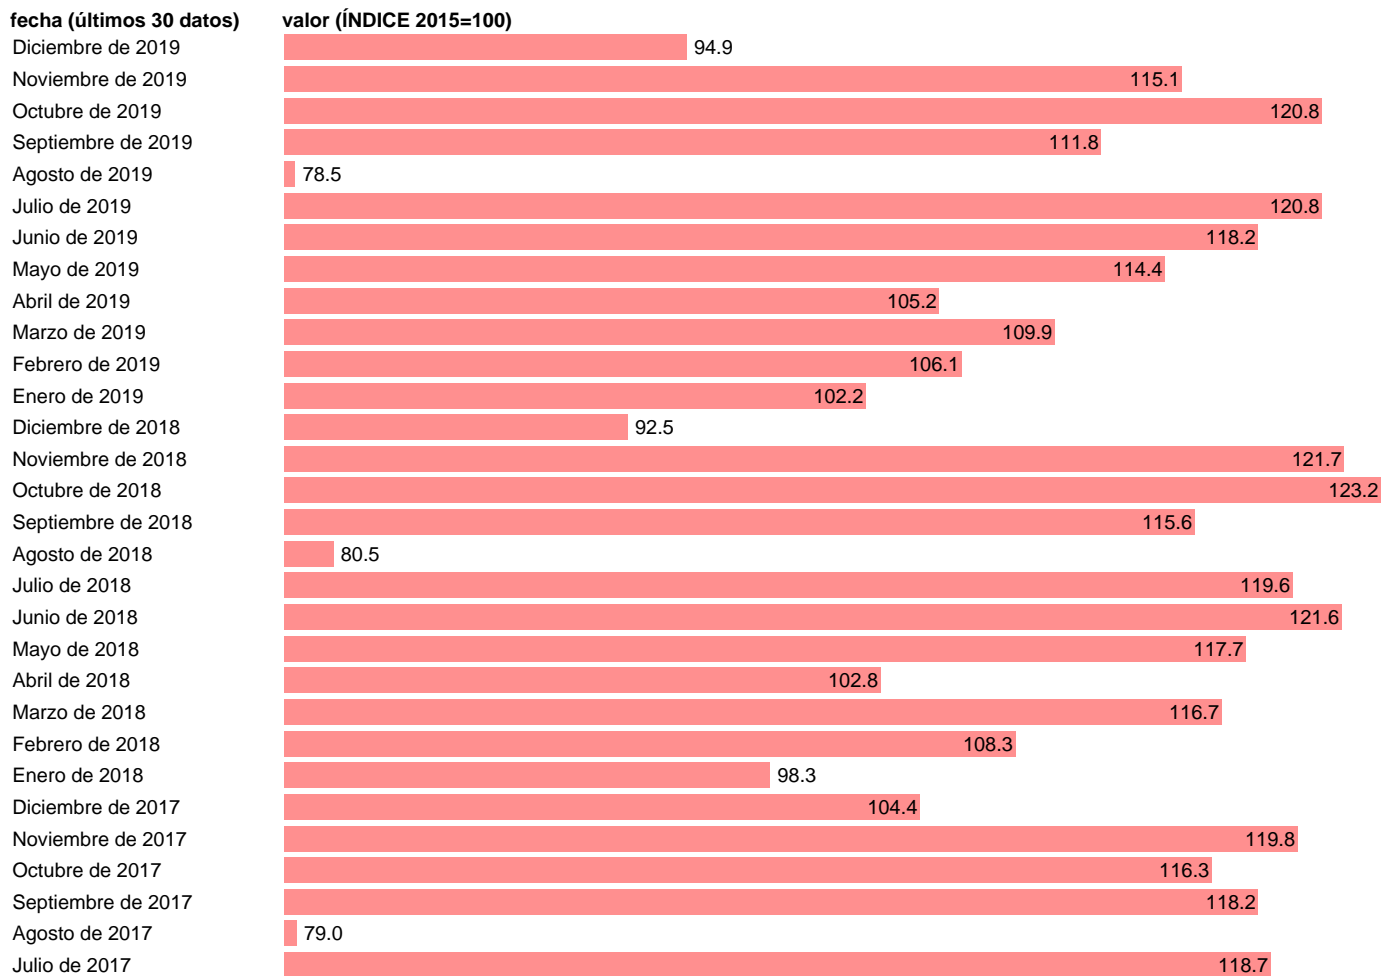

## ÍNDICE ENTRADA PEDIDOS INDUSTRIA BIENES CONSUMO DURADERO CCAL

Estadística: [ÍNDICE ENTRADA PEDIDOS INDUSTRIA BIENES CONSUMO DURADERO CCAL](#)

Enlace permanente (Permalink): <https://tematicas.org/M1/223251cc/>

Notas: **ACTUALIZA: SGACPE (AREA COYUNTURA NACIONAL)**

Fuente: **INE.**

Frecuencia: **Mensual.**

Unidades: **ÍNDICE 2015=100.**

Datos disponibles desde **Enero de 2002** hasta **Diciembre de 2019**.

Valor más alto alcanzado en Octubre de 2007: **322.8**.

Valor más bajo alcanzado en Agosto de 2015: **67.9**.

[Pulse aquí](#) para acceder a los datos completos actualizados y a la representación gráfica estadística.