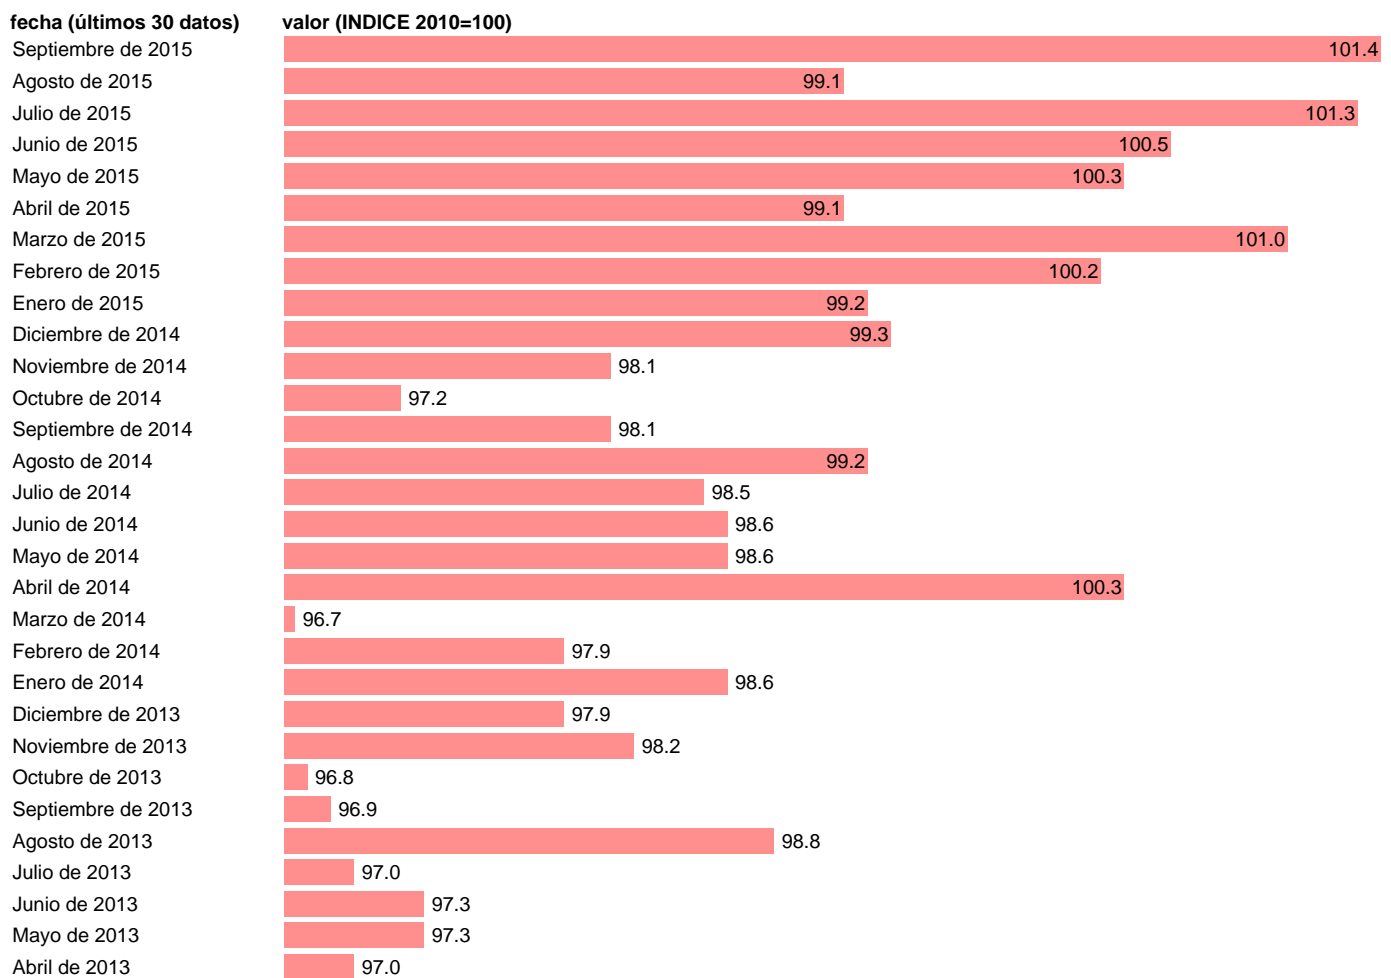

INDICE ENTRADA PEDIDOS INDUSTRIA BIENES CONSUMO CVEC

Estadística: [INDICE ENTRADA PEDIDOS INDUSTRIA BIENES CONSUMO CVEC](#)

Enlace permanente (Permalink): <https://tematicas.org/M1/249250.d/>

Notas: **ACTUALIZA: SGACPE (AREA COYUNTURA NACIONAL)**

Fuente: **INE.**

Frecuencia: **Mensual.**

Unidades: **INDICE 2010=100.**

Datos disponibles desde **Enero de 2002** hasta **Septiembre de 2015.**

Valor más alto alcanzado en Enero de 2008: **113.9.**

Valor más bajo alcanzado en Enero de 2002: **92.7.**

[Pulse aquí](#) para acceder a los datos completos actualizados y a la representación gráfica estadística.