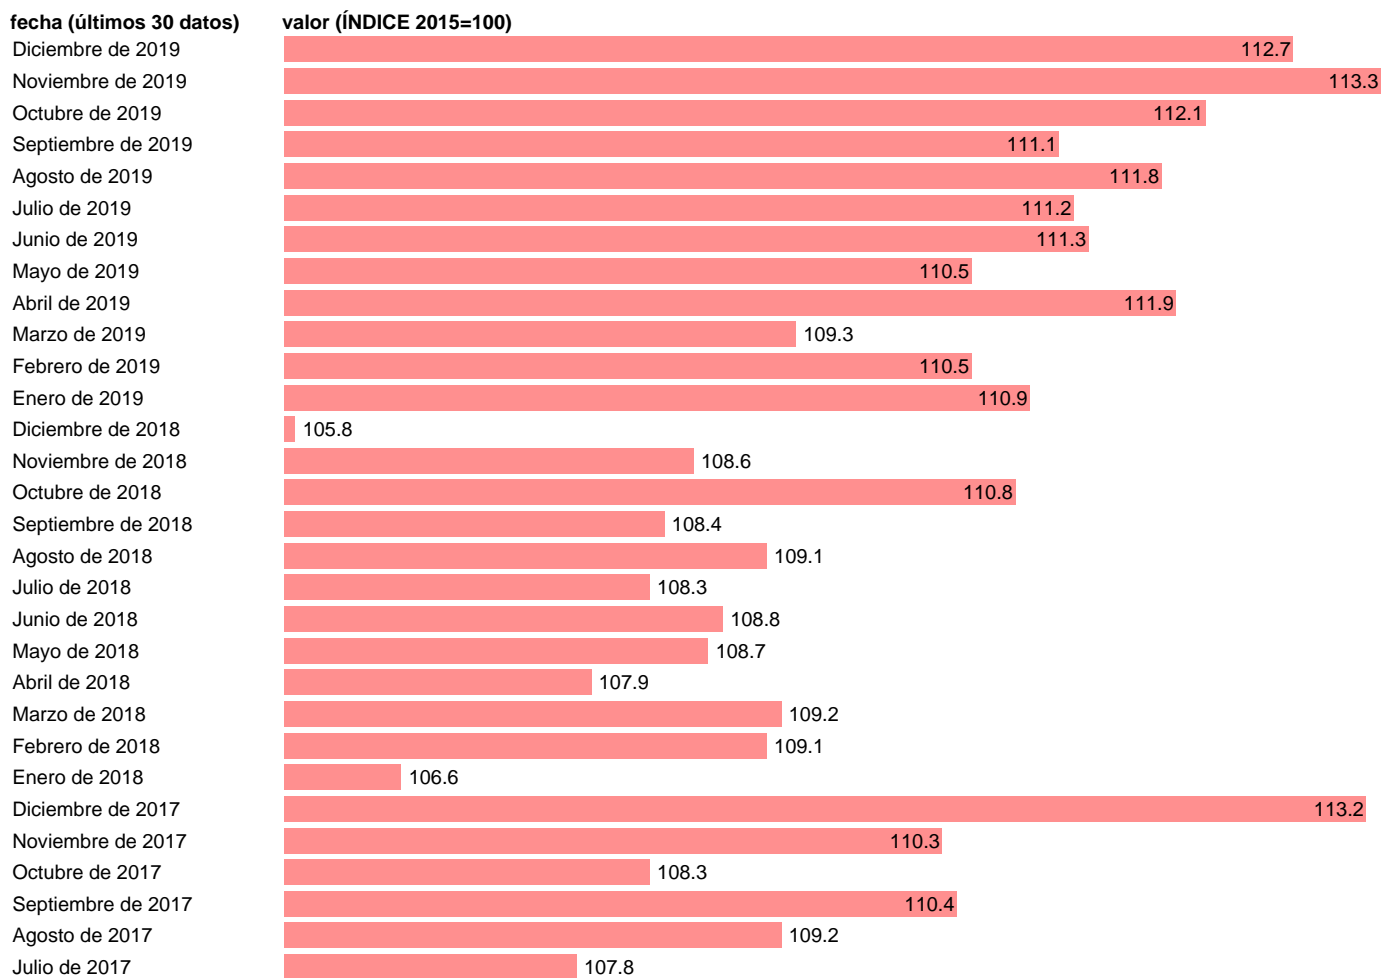

ÍNDICE ENTRADA PEDIDOS INDUSTRIA BIENES CONSUMO CVEC

Estadística: [ÍNDICE ENTRADA PEDIDOS INDUSTRIA BIENES CONSUMO CVEC](#)

Enlace permanente (Permalink): <https://tematicas.org/M1/2h23250.d/>

Notas: **ACTUALIZA: SGACPE (AREA COYUNTURA NACIONAL)**

Fuente: **INE.**

Frecuencia: **Mensual.**

Unidades: **ÍNDICE 2015=100.**

Datos disponibles desde **Enero de 2002** hasta **Diciembre de 2019**.

Valor más alto alcanzado en Enero de 2008: **114.1**.

Valor más bajo alcanzado en Enero de 2002: **91.9**.

[Pulse aquí](#) para acceder a los datos completos actualizados y a la representación gráfica estadística.