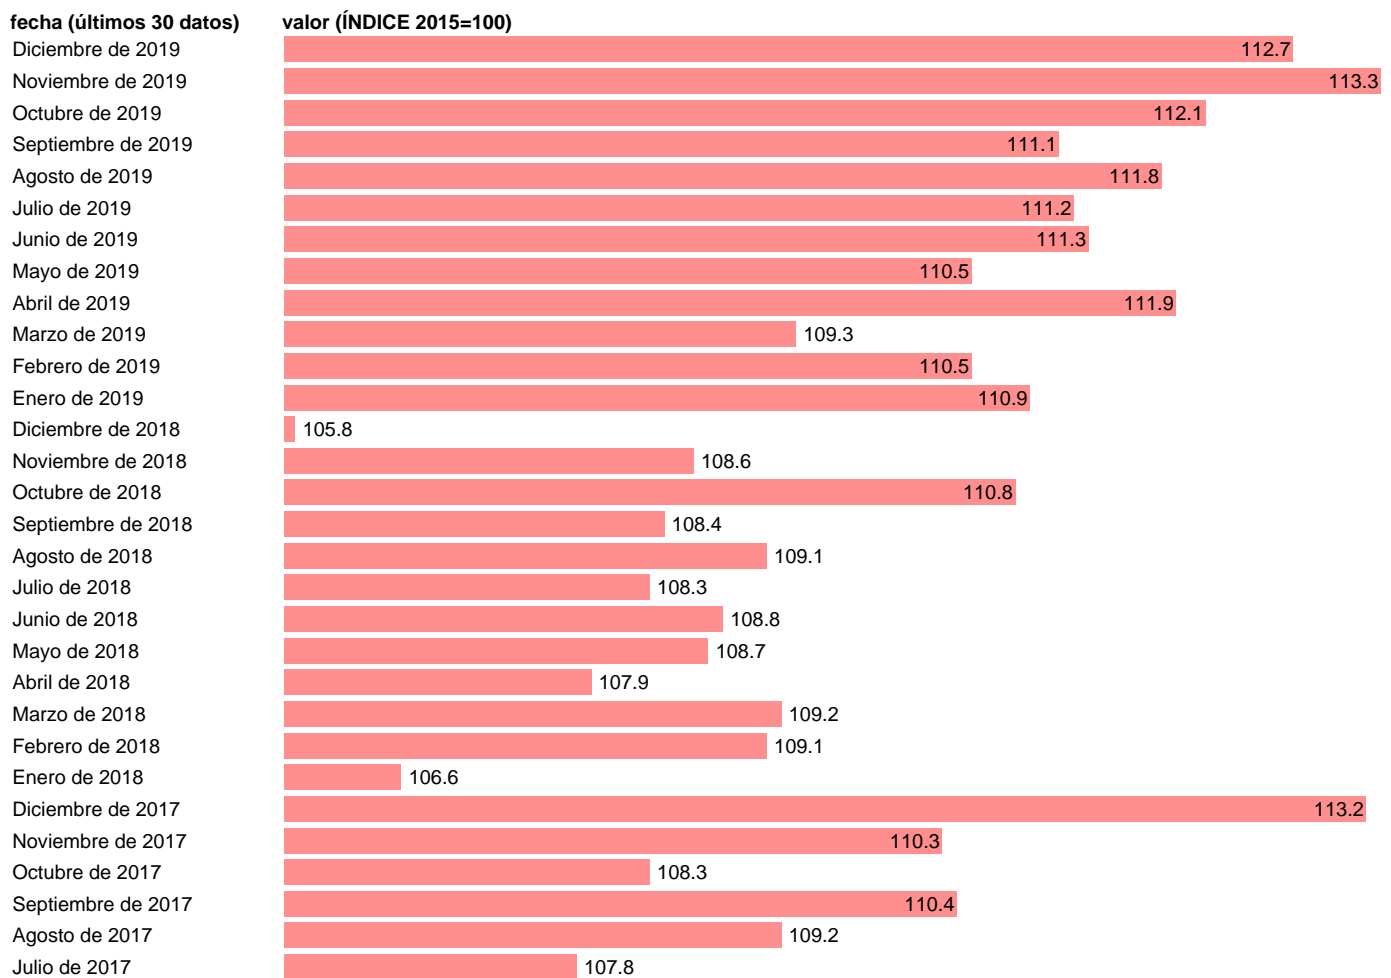

ÍNDICE ENTRADA PEDIDOS INDUSTRIA BIENES CONSUMO CVEC

Estadística: [ÍNDICE ENTRADA PEDIDOS INDUSTRIA BIENES CONSUMO CVEC](#)

Enlace permanente (Permalink): <https://tematicas.org/M1/223250.d/>

Notas: **ACTUALIZA: SGACPE (AREA COYUNTURA NACIONAL)**

Fuente: **INE.**

Frecuencia: **Mensual.**

Unidades: **ÍNDICE 2015=100.**

Datos disponibles desde **Enero de 2002** hasta **Diciembre de 2019**.

Valor más alto alcanzado en Enero de 2008: **114.1**.

Valor más bajo alcanzado en Enero de 2002: **91.9**.

[Pulse aquí](#) para acceder a los datos completos actualizados y a la representación gráfica estadística.