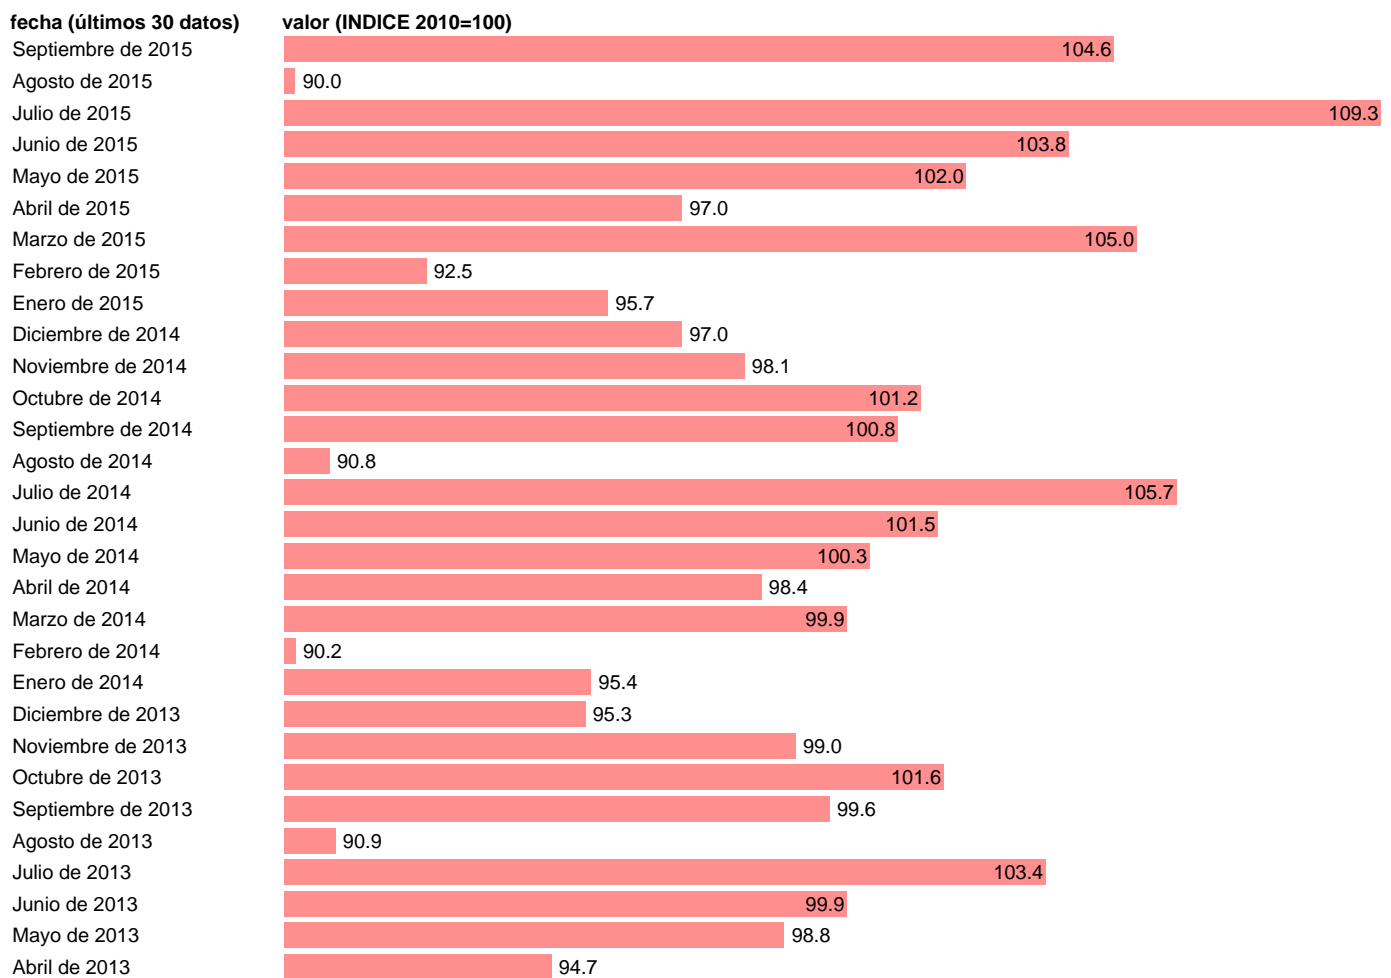

INDICE ENTRADA PEDIDOS INDUSTRIA BIENES CONSUMO CCAL

Estadística: [INDICE ENTRADA PEDIDOS INDUSTRIA BIENES CONSUMO CCAL](#)

Enlace permanente (Permalink): <https://tematicas.org/M1/249250cc/>

Notas: **ACTUALIZA: SGACPE (AREA COYUNTURA NACIONAL)**

Fuente: **INE.**

Frecuencia: **Mensual.**

Unidades: **INDICE 2010=100.**

Datos disponibles desde **Enero de 2002** hasta **Septiembre de 2015.**

Valor más alto alcanzado en Octubre de 2007: **125.7.**

Valor más bajo alcanzado en Agosto de 2002: **80.1.**

[Pulse aquí](#) para acceder a los datos completos actualizados y a la representación gráfica estadística.