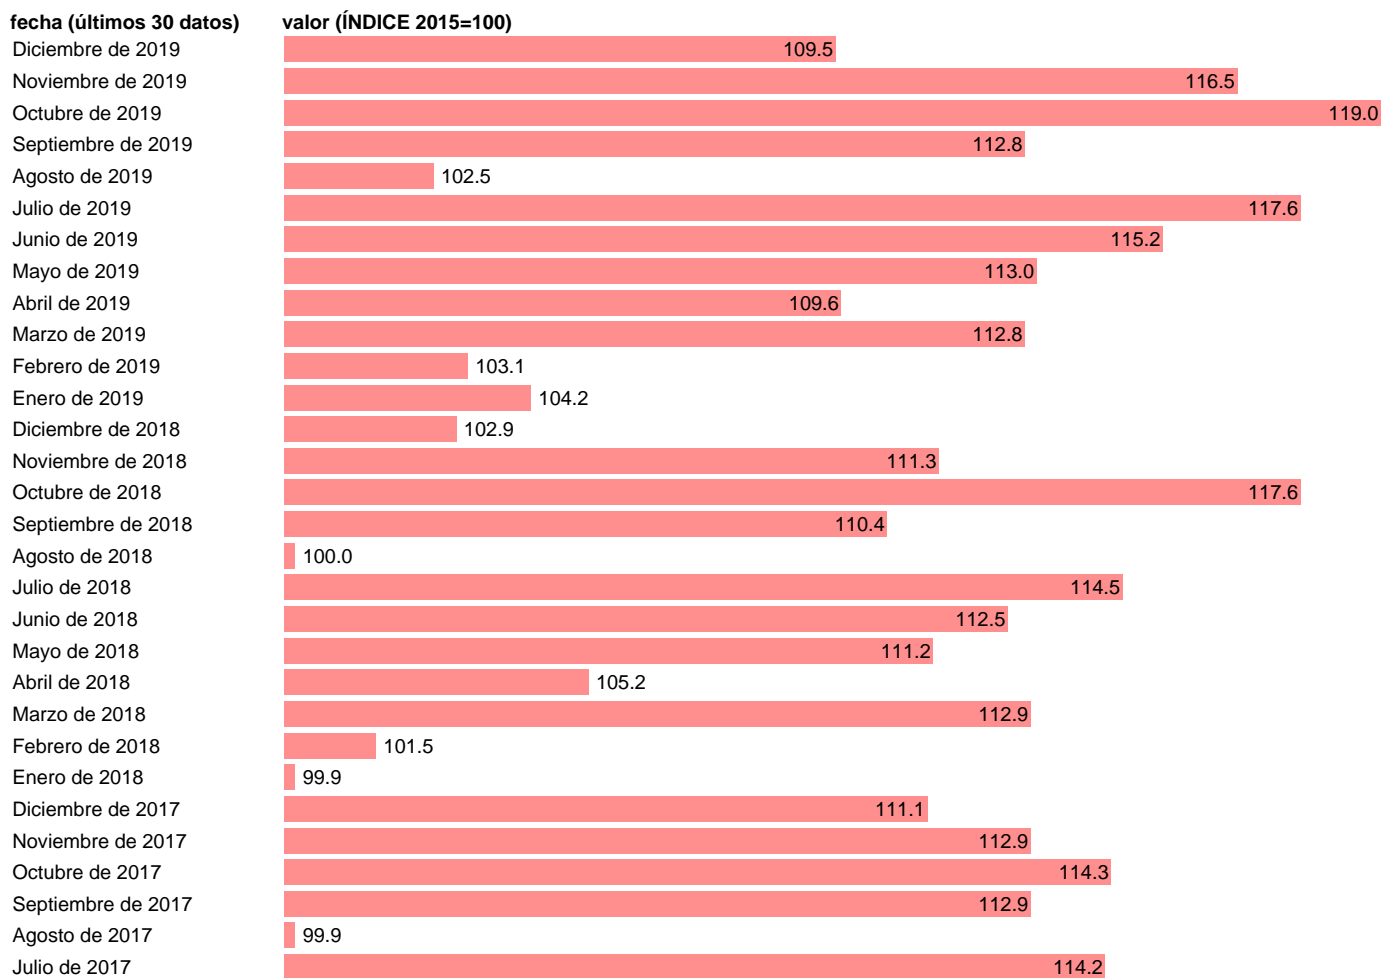

ÍNDICE ENTRADA PEDIDOS INDUSTRIA BIENES CONSUMO CCAL

Estadística: [ÍNDICE ENTRADA PEDIDOS INDUSTRIA BIENES CONSUMO CCAL](#)

Enlace permanente (Permalink): <https://tematicas.org/M1/2h23250cc/>

Notas: **ACTUALIZA: SGACPE (AREA COYUNTURA NACIONAL)**

Fuente: **INE.**

Frecuencia: **Mensual.**

Unidades: **ÍNDICE 2015=100.**

Datos disponibles desde **Enero de 2002** hasta **Diciembre de 2019**.

Valor más alto alcanzado en Octubre de 2007: **124.6**.

Valor más bajo alcanzado en Agosto de 2002: **79.7**.

[Pulse aquí](#) para acceder a los datos completos actualizados y a la representación gráfica estadística.