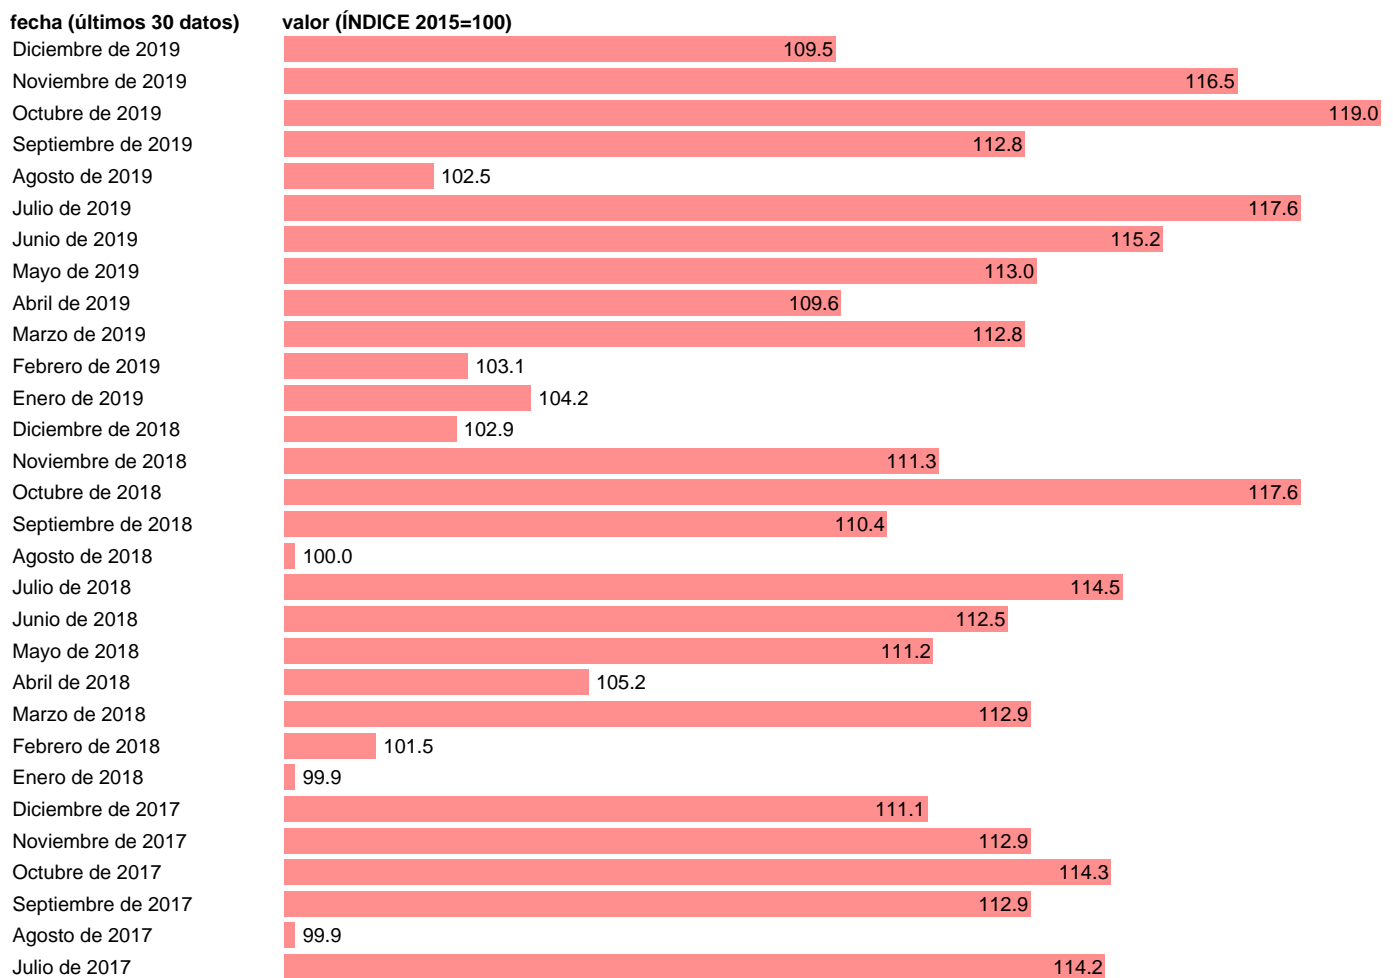

## ÍNDICE ENTRADA PEDIDOS INDUSTRIA BIENES CONSUMO CCAL

Estadística: [ÍNDICE ENTRADA PEDIDOS INDUSTRIA BIENES CONSUMO CCAL](#)

Enlace permanente (Permalink): <https://tematicas.org/M1/223250cc/>

Notas: **ACTUALIZA: SGACPE (AREA COYUNTURA NACIONAL)**

Fuente: **INE.**

Frecuencia: **Mensual.**

Unidades: **ÍNDICE 2015=100.**

Datos disponibles desde **Enero de 2002** hasta **Diciembre de 2019**.

Valor más alto alcanzado en Octubre de 2007: **124.6**.

Valor más bajo alcanzado en Agosto de 2002: **79.7**.

[Pulse aquí](#) para acceder a los datos completos actualizados y a la representación gráfica estadística.