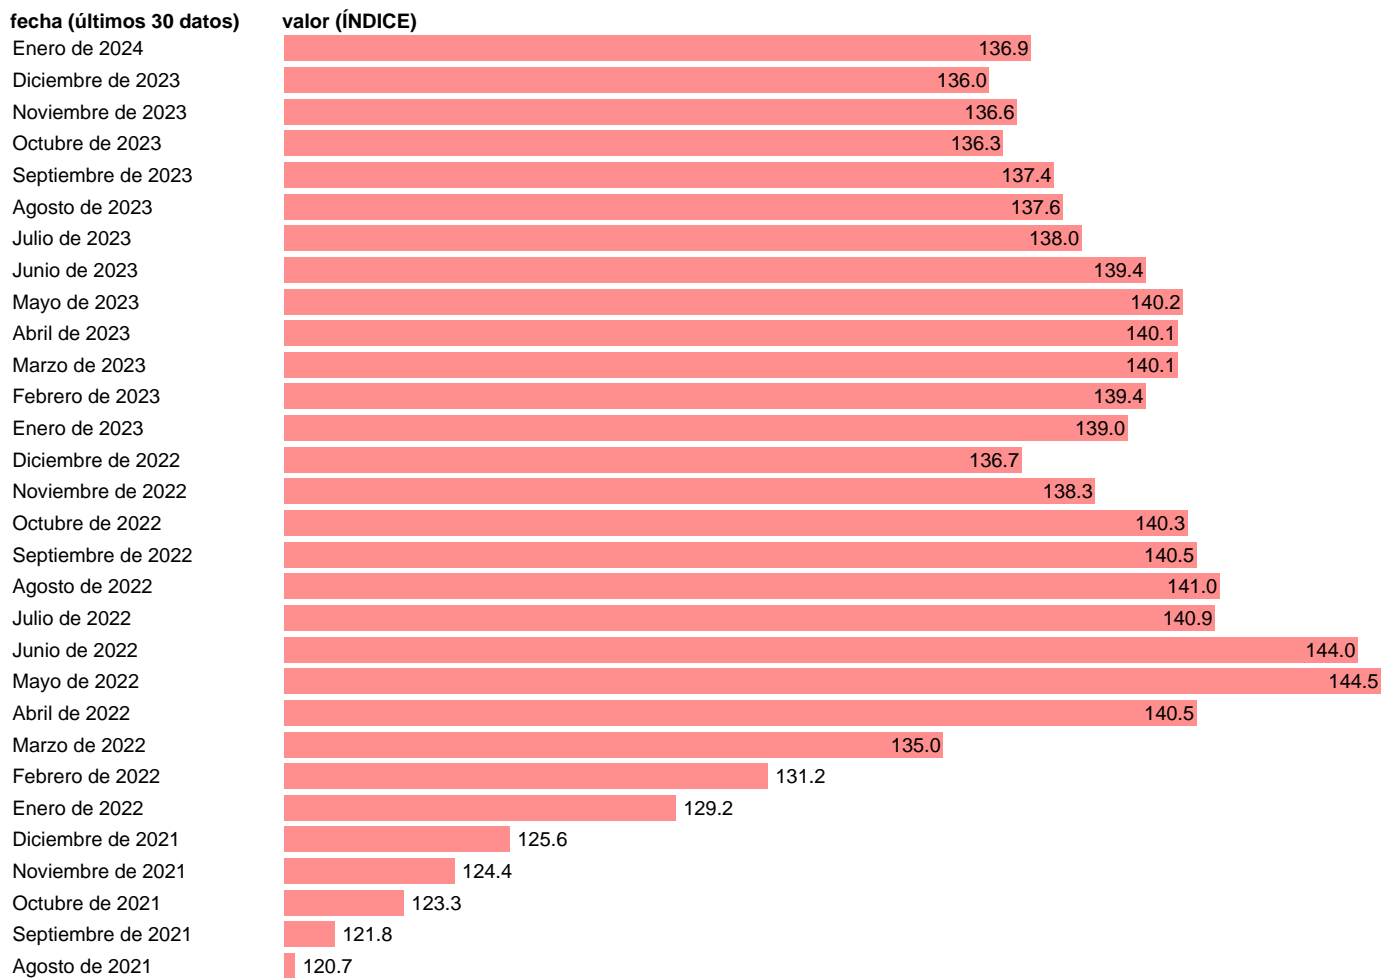

Fuente: **MINISTERIO DE FOMENTO.**

Frecuencia: **Mensual.**

Unidades: **ÍNDICE.**

Datos disponibles desde **Enero de 1980** hasta **Enero de 2024**.

Valor más alto alcanzado en Mayo de 2022: **144.5**.

Valor más bajo alcanzado en Enero de 1980: **25.4**.

[Pulse aquí](#) para acceder a los datos completos actualizados y a la representación gráfica estadística.