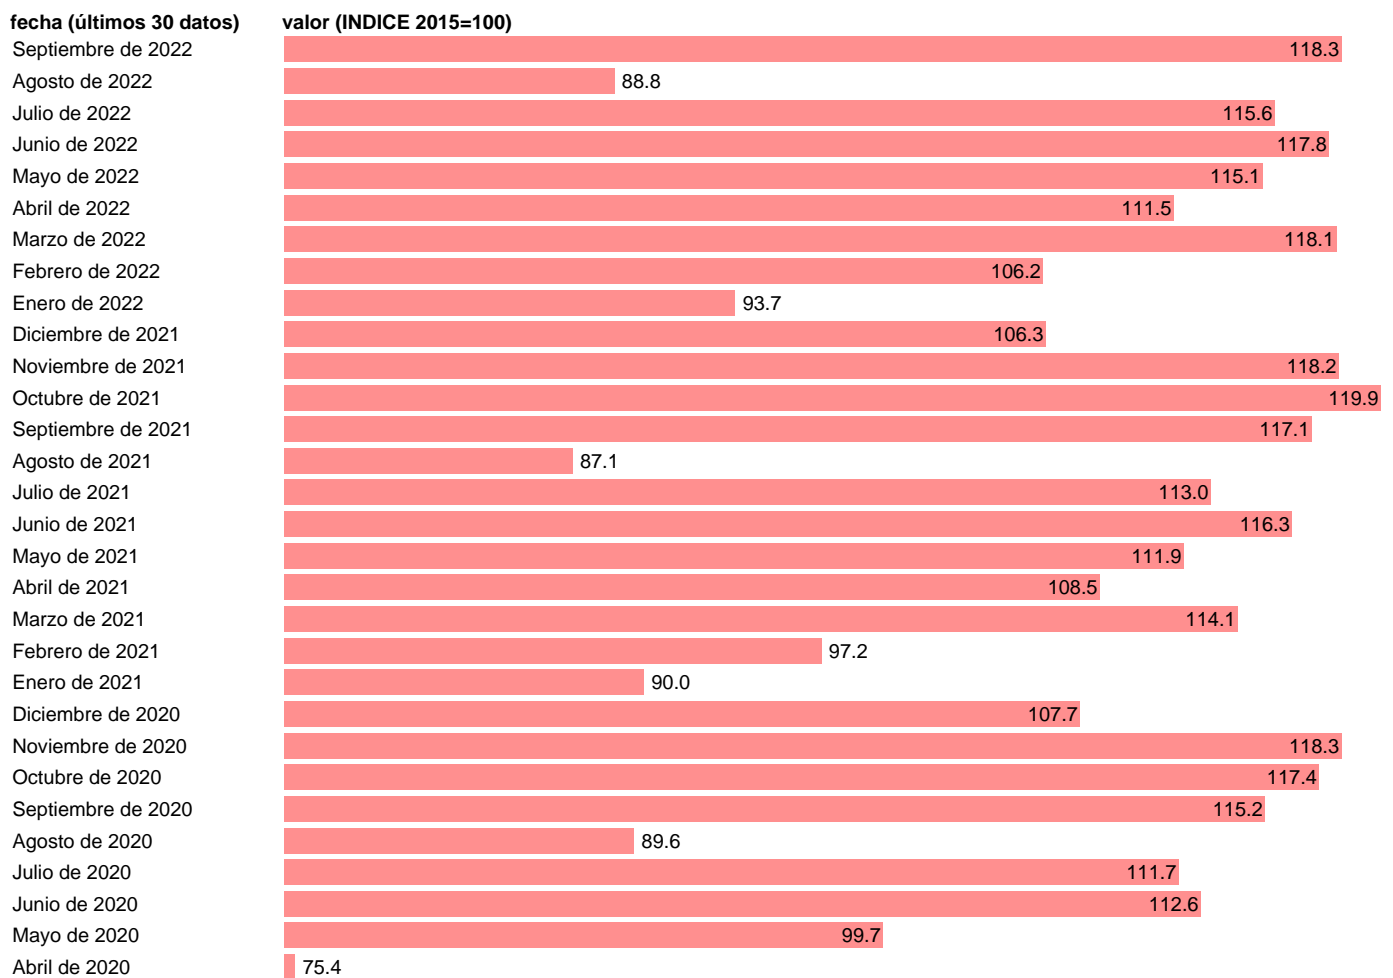

ÍNDICE DE PRODUCCIÓN DE LA CONSTRUCCIÓN. TOTAL. ZONA EURO CCAL

Estadística: [ÍNDICE DE PRODUCCIÓN DE LA CONSTRUCCIÓN. TOTAL. ZONA EURO CCAL](#)

Enlace permanente (Permalink): <https://tematicas.org/M1/235510/>

Notas: **ACTUALIZA: SGACPE (AREA COYUNTURA NACIONAL) NOTA: SERIES CORREGIDAS DE CALENDARIO**

Fuente: **EUROSTAT.**
Frecuencia: **Mensual.**
Unidades: **INDICE 2015=100.**

Datos disponibles desde **Enero de 1995** hasta **Septiembre de 2022.**
Valor más alto alcanzado en Octubre de 2007: **143.5.**
Valor más bajo alcanzado en Abril de 2020: **75.4.**

[Pulse aquí](#) para acceder a los datos completos actualizados y a la representación gráfica estadística.