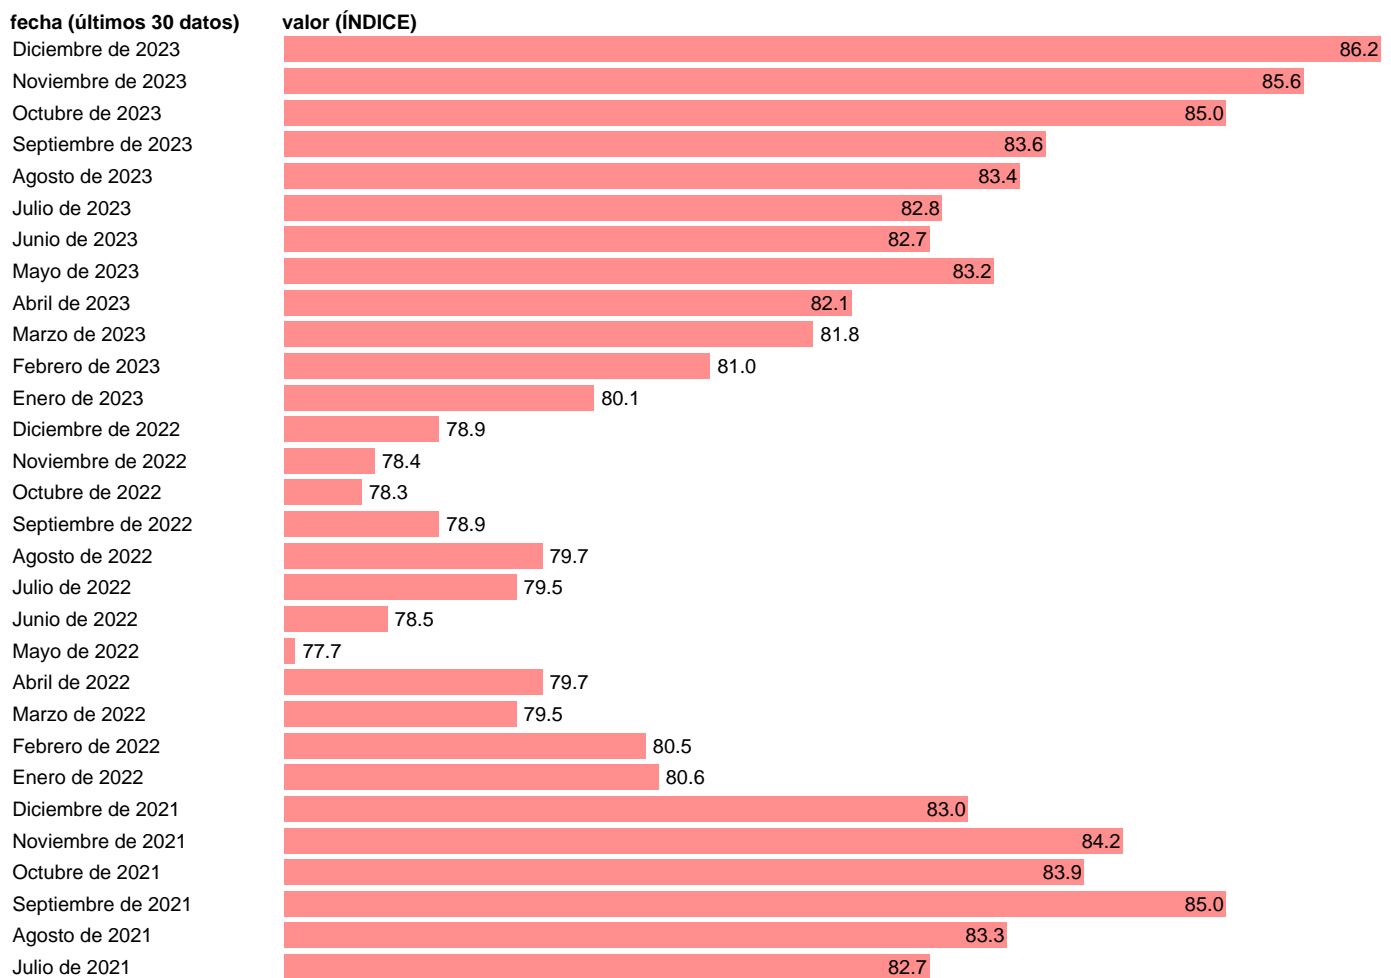

INDICE DE PRODUCCION DE LA CONSTRUCCION. ESPAÑA. CVEC. TOTAL

Estadística: [INDICE DE PRODUCCION DE LA CONSTRUCCION. ESPAÑA. CVEC. TOTAL](#)

Enlace permanente (Permalink): <https://tematicas.org/M1/235500d/>

Notas: ec.europa.eu/eurostat/cache/metadata/en/sts_esms.htm.

Fuente: **EUROSTAT**.
Frecuencia: **Mensual**.
Unidades: **ÍNDICE**.

Datos disponibles desde **Enero de 2000** hasta **Diciembre de 2023**.
Valor más alto alcanzado en Julio de 2006: **196.9**.
Valor más bajo alcanzado en Abril de 2020: **75.9**.

[Pulse aquí](#) para acceder a los datos completos actualizados y a la representación gráfica estadística.