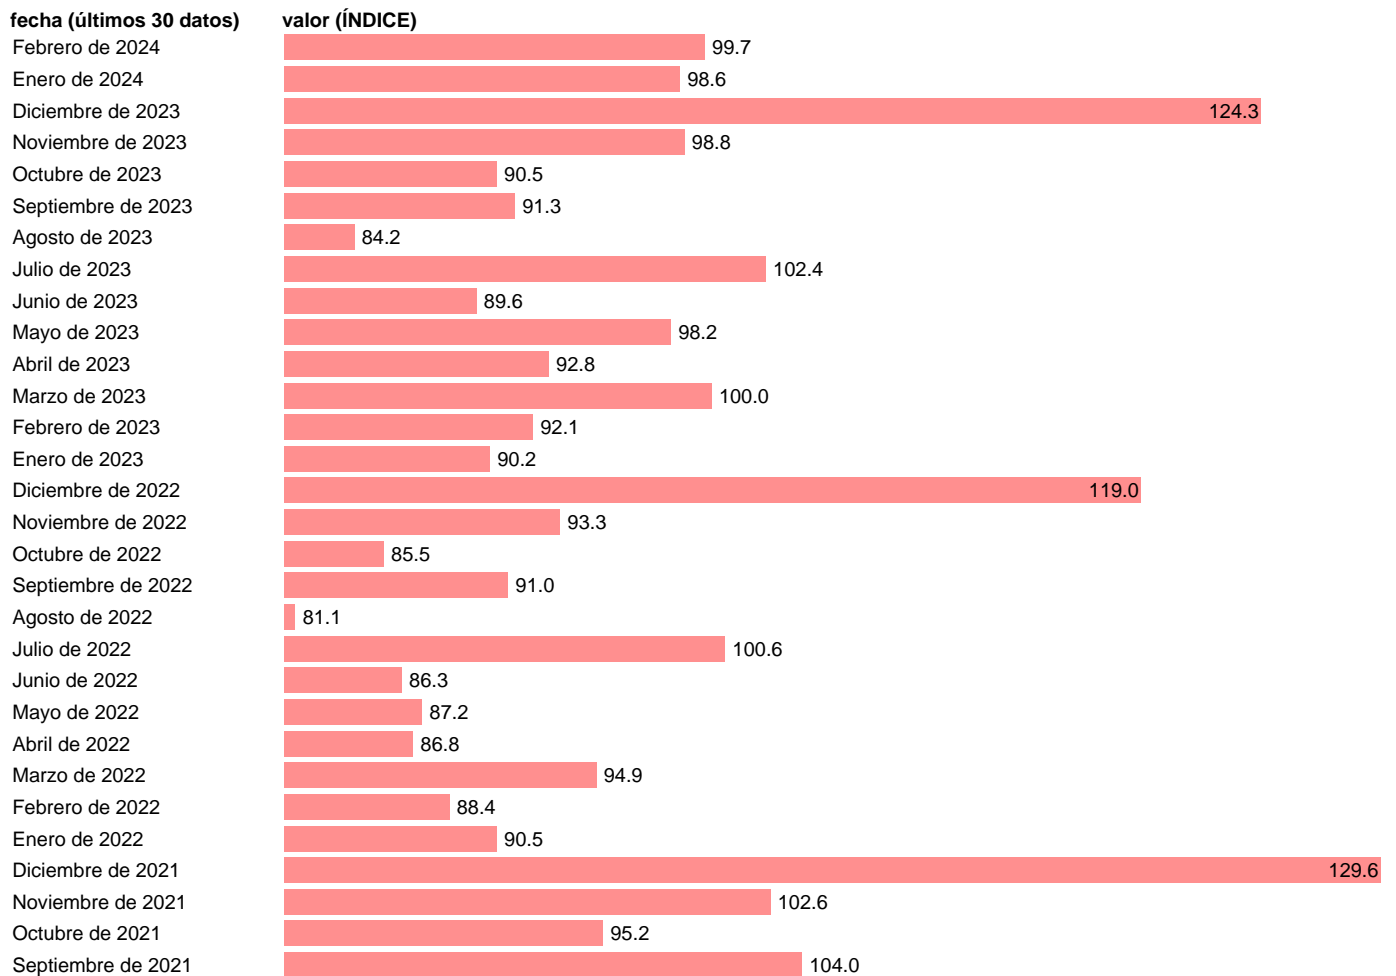

Notas: [ec.europa.eu/eurostat/cache/metadata/en/sts\\_esms.htm](https://ec.europa.eu/eurostat/cache/metadata/en/sts_esms.htm).

Fuente: **EUROSTAT.**

Frecuencia: **Mensual.**

Unidades: **ÍNDICE.**

Datos disponibles desde **Enero de 2000** hasta **Febrero de 2024**.

Valor más alto alcanzado en Diciembre de 2006: **248.7**.

Valor más bajo alcanzado en Abril de 2020: **76.1**.

[Pulse aquí](#) para acceder a los datos completos actualizados y a la representación gráfica estadística.