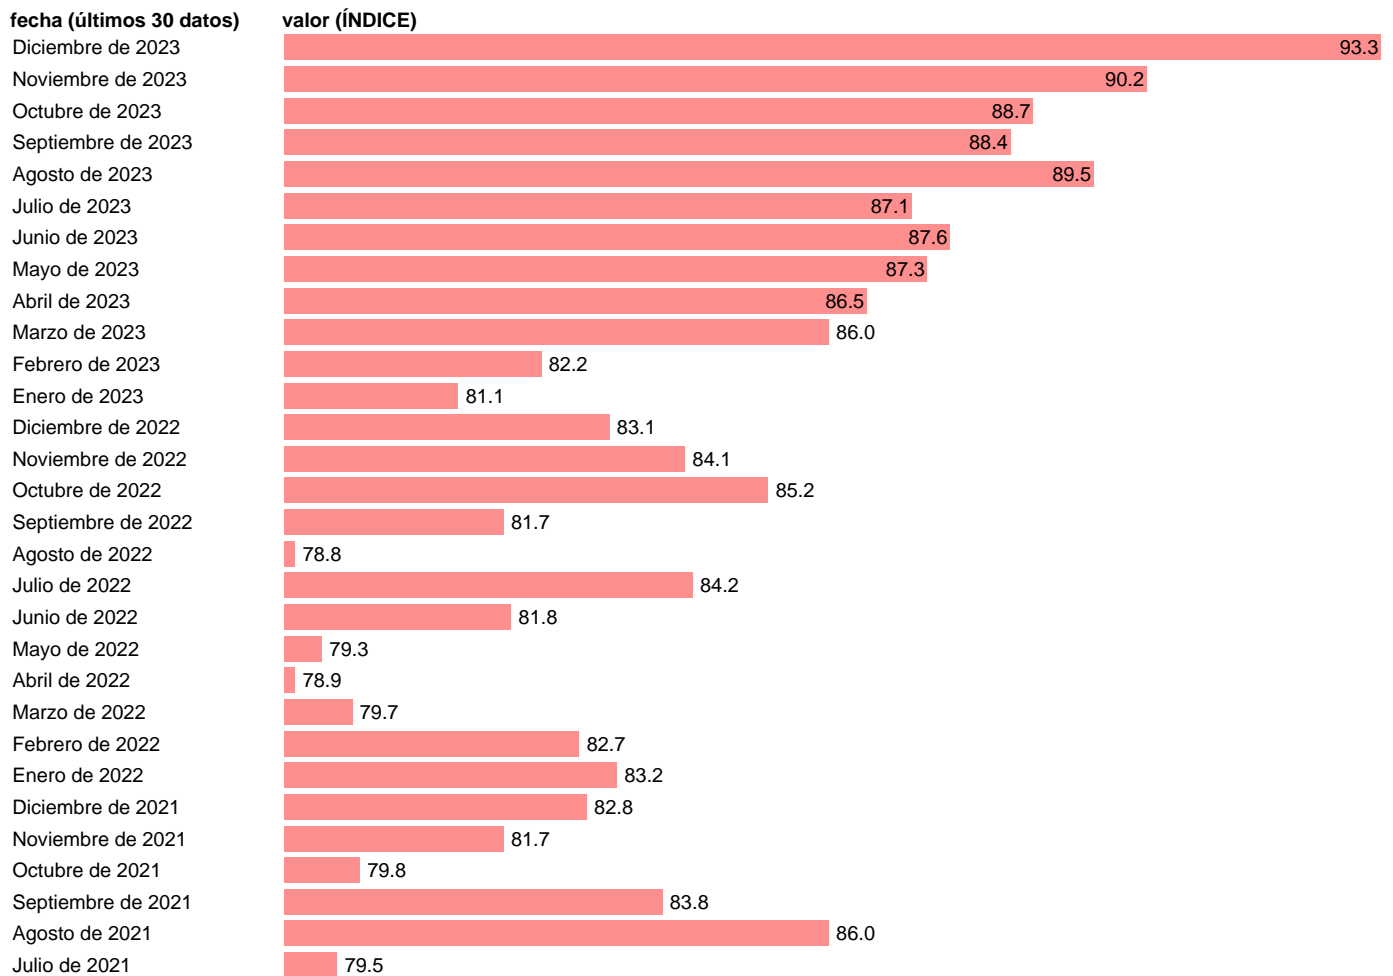

INDICE DE PRODUCCION DE LA CONSTRUCCION. ESPAÑA. CVEC. OBRA CIVIL

Estadística: [INDICE DE PRODUCCION DE LA CONSTRUCCION. ESPAÑA. CVEC. OBRA CIVIL](#)

Enlace permanente (Permalink): <https://tematicas.org/M1/235502d/>

Notas: ec.europa.eu/eurostat/cache/metadata/en/sts_esms.htm.

Fuente: **EUROSTAT.**

Frecuencia: **Mensual.**

Unidades: **ÍNDICE.**

Datos disponibles desde **Enero de 2000** hasta **Diciembre de 2023**.

Valor más alto alcanzado en Marzo de 2005: **247.6**.

Valor más bajo alcanzado en Enero de 2021: **68.7**.

[Pulse aquí](#) para acceder a los datos completos actualizados y a la representación gráfica estadística.