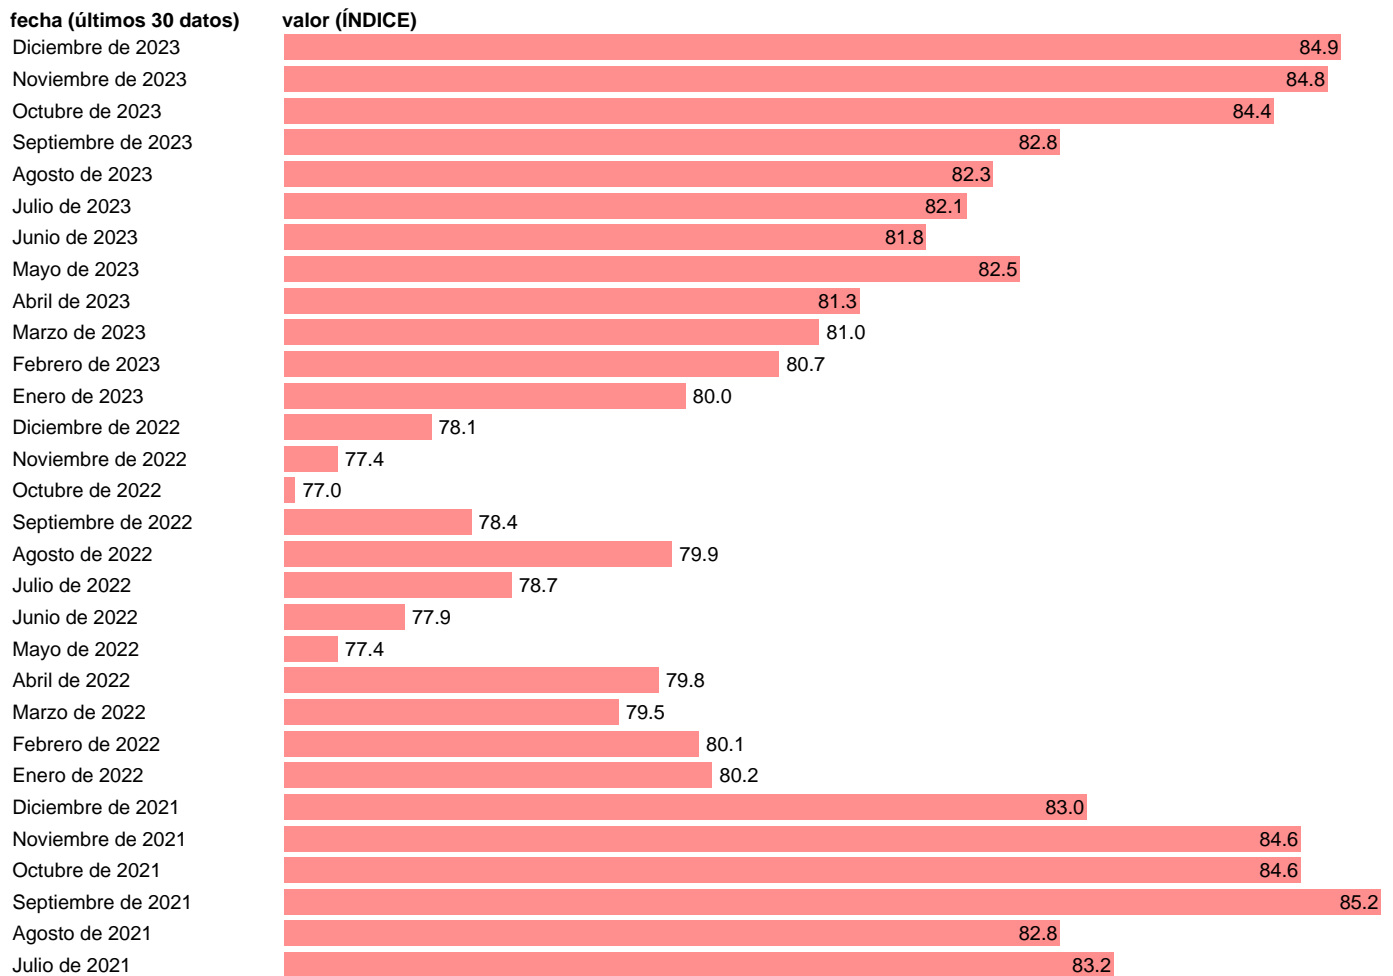

Notas: [ec.europa.eu/eurostat/cache/metadata/en/sts\\_esms.htm](https://ec.europa.eu/eurostat/cache/metadata/en/sts_esms.htm).

Fuente: EUROSTAT.

Frecuencia: Mensual.

Unidades: ÍNDICE.

Datos disponibles desde Enero de 2000 hasta Diciembre de 2023.

Valor más alto alcanzado en Noviembre de 2006: 195.2.

Valor más bajo alcanzado en Abril de 2020: 72.9.

[Pulse aquí](#) para acceder a los datos completos actualizados y a la representación gráfica estadística.