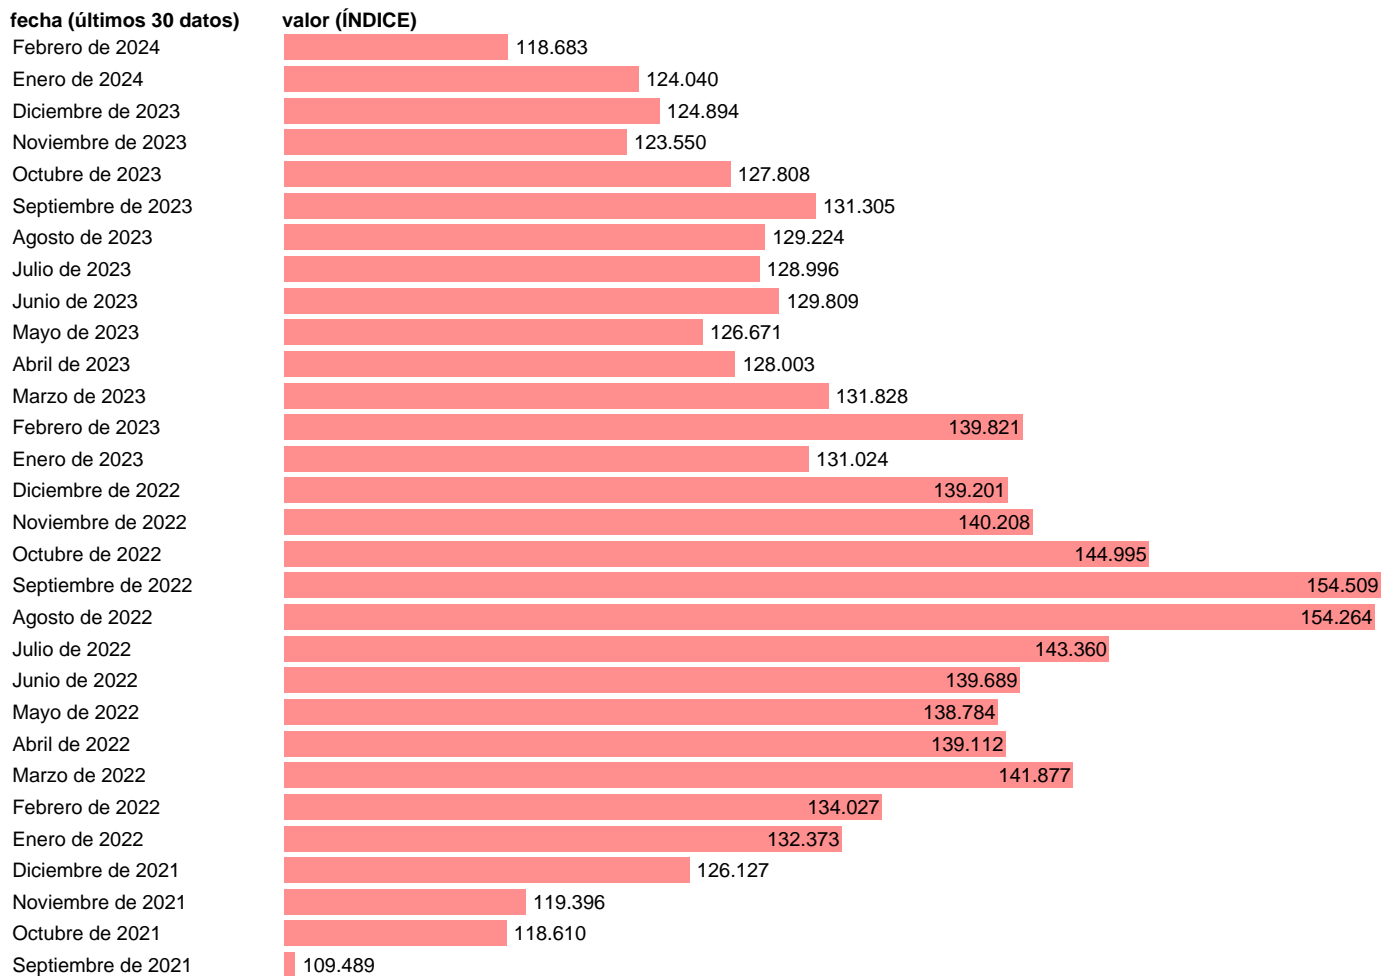

## INDICE PRECIOS INDUSTRIALES. COMUNIDAD DE MADRID

Estadística: [INDICE PRECIOS INDUSTRIALES. COMUNIDAD DE MADRID](#)

Enlace permanente (Permalink): <https://tematicas.org/M1/420013/>

Notas: **Índice de precios industriales (www.ine.es/dyngs/IOE/es/operacion.htm?numinv=30051).**

Fuente: **INE.**

Frecuencia: **Mensual.**

Unidades: **ÍNDICE.**

Datos disponibles desde **Enero de 2002** hasta **Febrero de 2024**.

Valor más alto alcanzado en Septiembre de 2022: **154.509**.

Valor más bajo alcanzado en Mayo de 2002: **63.022**.

[Pulse aquí](#) para acceder a los datos completos actualizados y a la representación gráfica estadística.