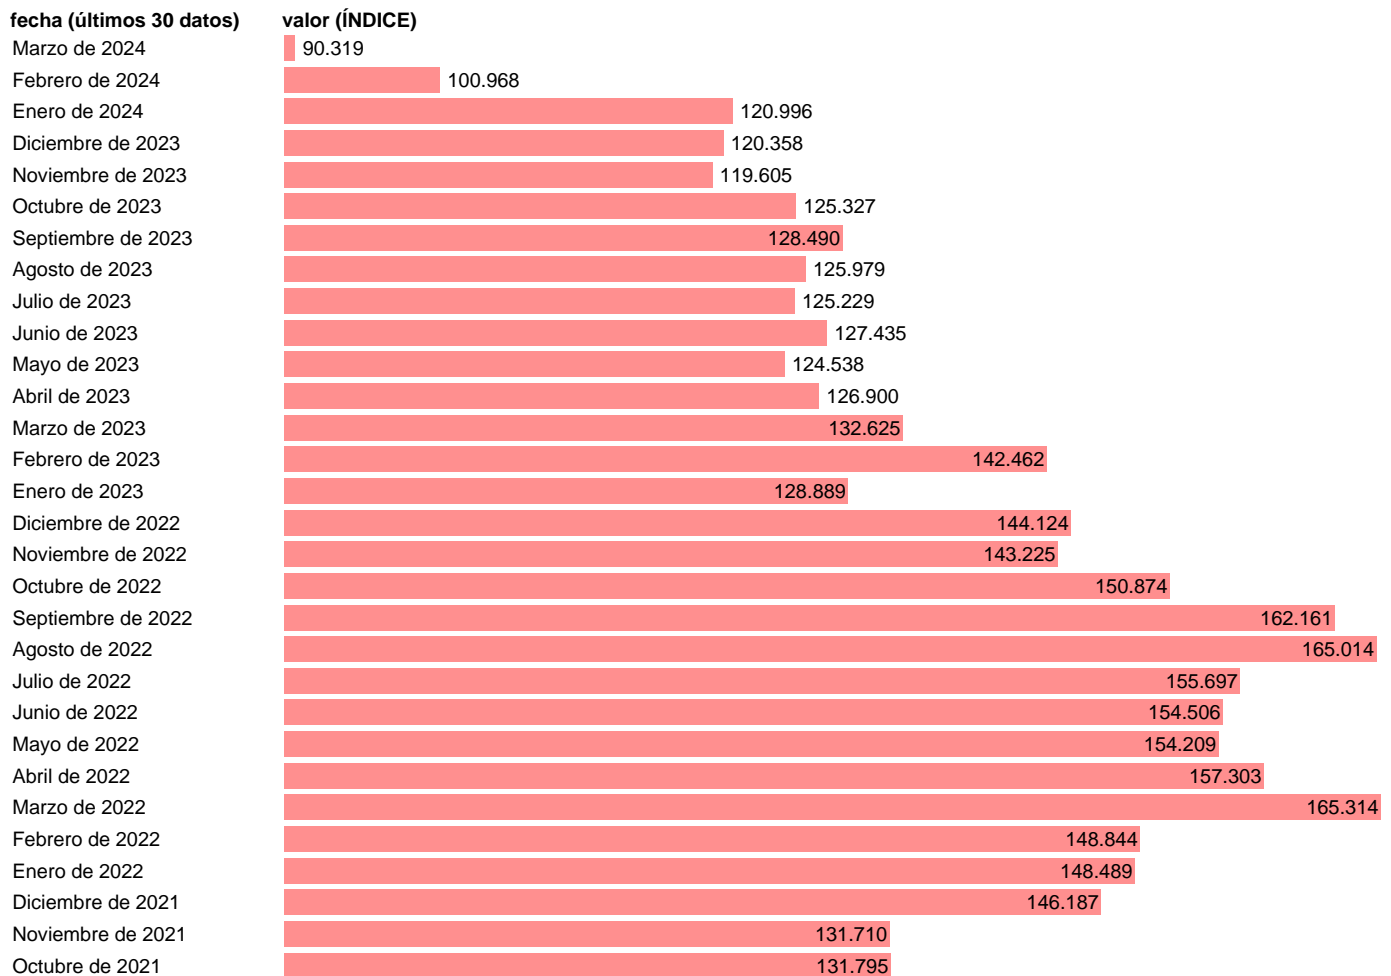

INDICE PRECIOS INDUSTRIALES. ASTURIAS

Estadística: [INDICE PRECIOS INDUSTRIALES. ASTURIAS](#)

Enlace permanente (Permalink): <https://tematicas.org/M1/420003/>

Notas: [Índice de precios industriales \(www.ine.es/dyngs/IOE/es/operacion.htm?numinv=30051\)](http://www.ine.es/dyngs/IOE/es/operacion.htm?numinv=30051).

Fuente: **INE.**

Frecuencia: **Mensual.**

Unidades: **ÍNDICE.**

Datos disponibles desde **Enero de 2002** hasta **Marzo de 2024**.

Valor más alto alcanzado en Marzo de 2022: **165.314**.

Valor más bajo alcanzado en Octubre de 2002: **47.754**.

[Pulse aquí](#) para acceder a los datos completos actualizados y a la representación gráfica estadística.