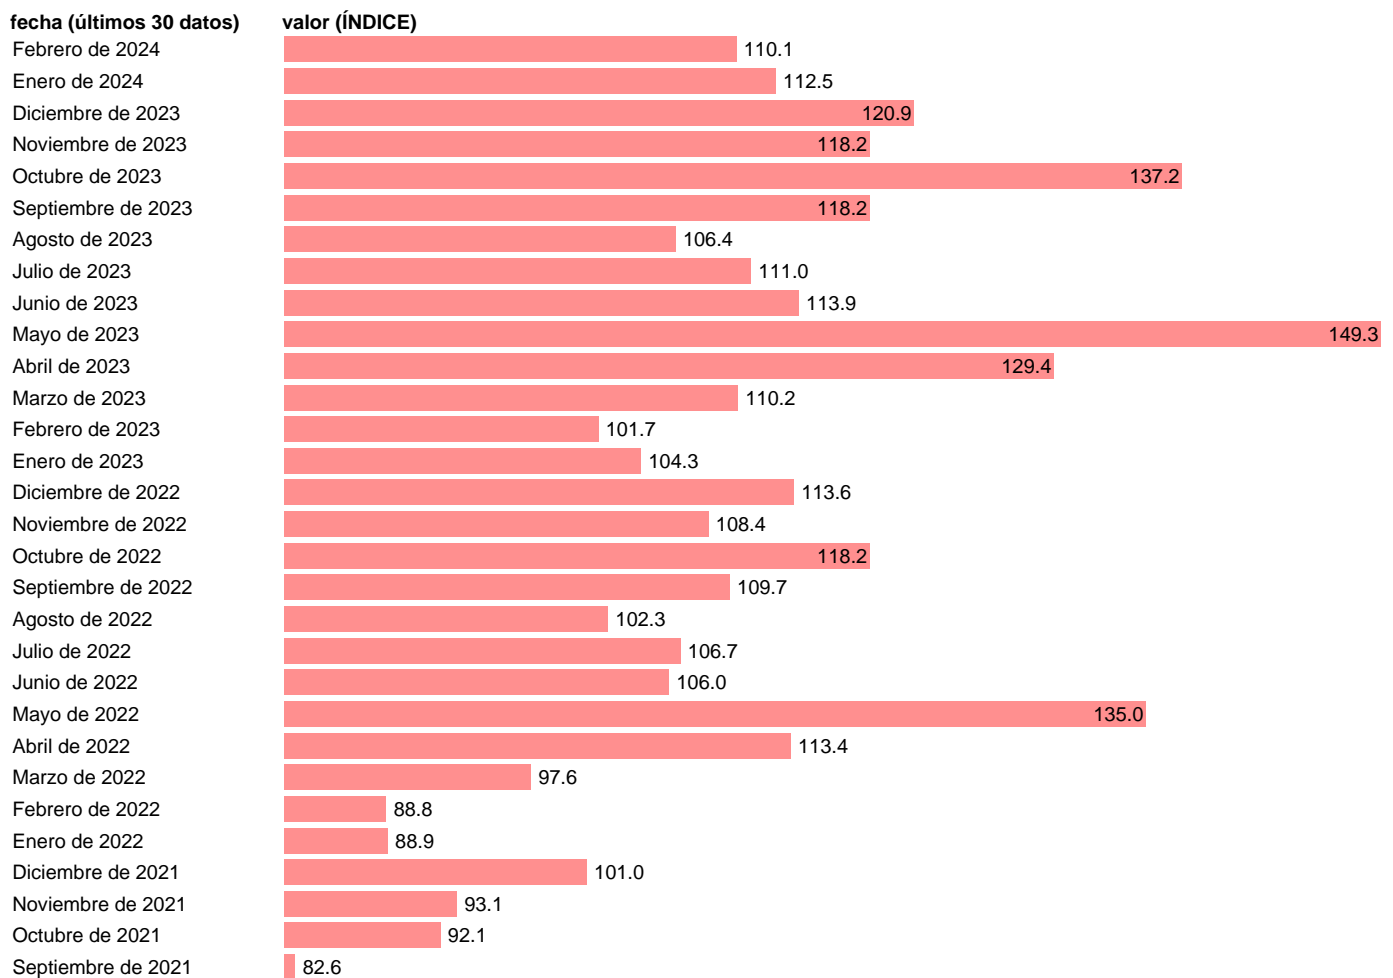

## INDICE PRECIOS HOTELEROS. COMUNIDAD DE MADRID

Estadística: [INDICE PRECIOS HOTELEROS. COMUNIDAD DE MADRID](#)

Enlace permanente (Permalink): <https://tematicas.org/M1/491013/>

Notas: **Coyuntura turíst. hotelera** ([www.ine.es/dyngs/IOE/es/operacion.htm?numinv=30235](http://www.ine.es/dyngs/IOE/es/operacion.htm?numinv=30235)).

Fuente: **INE.**

Frecuencia: **Mensual.**

Unidades: **ÍNDICE.**

Datos disponibles desde **Enero de 2002** hasta **Febrero de 2024**.

Valor más alto alcanzado en Mayo de 2023: **149.3**.

Valor más bajo alcanzado en Mayo de 2020: **0**.

[Pulse aquí](#) para acceder a los datos completos actualizados y a la representación gráfica estadística.