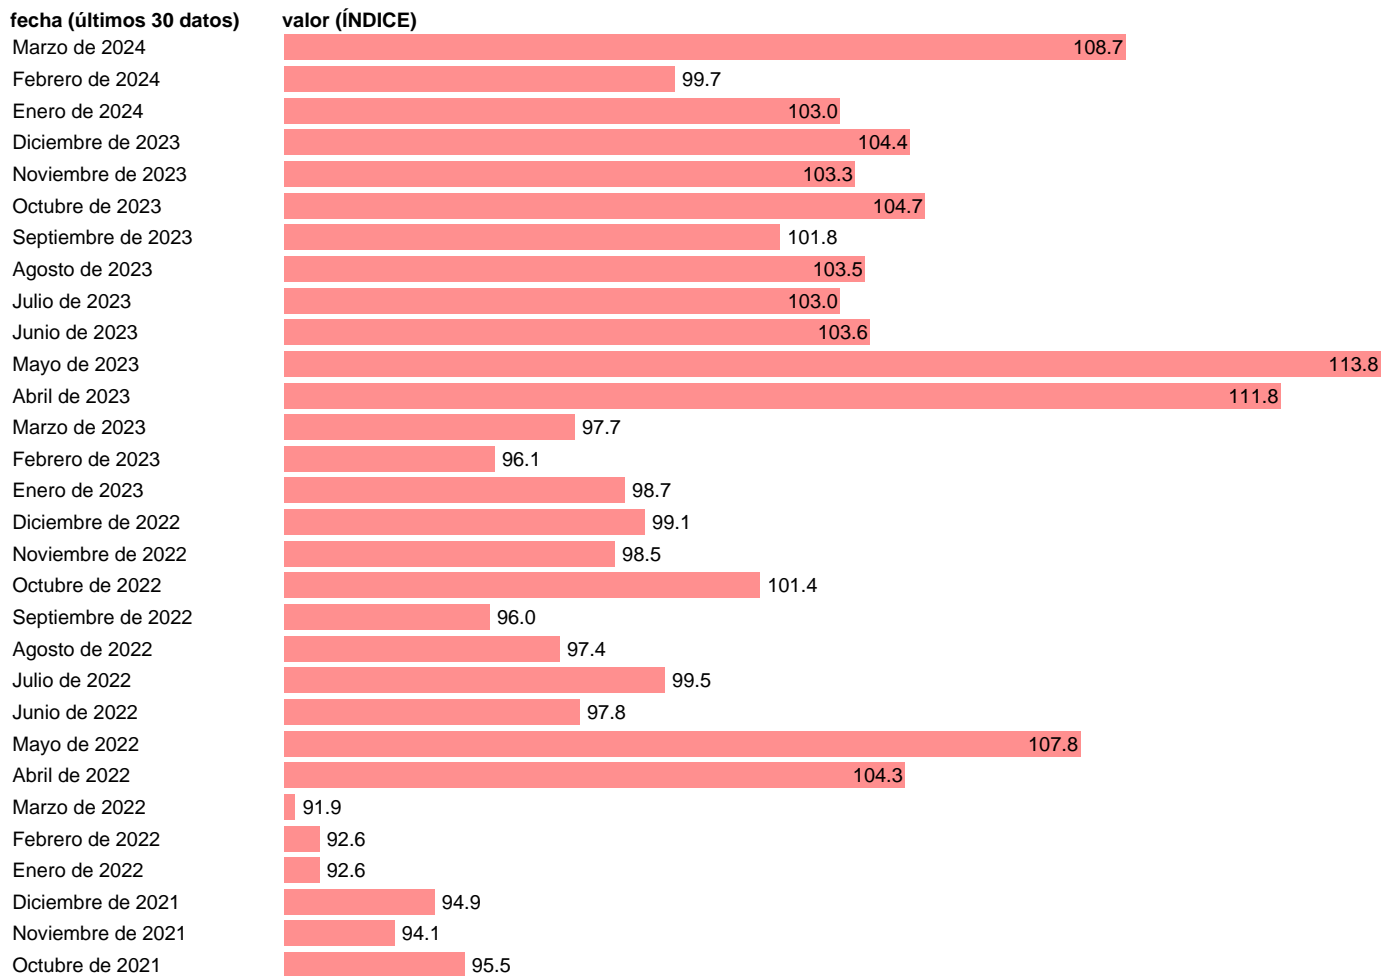

INDICE PRECIOS HOTELEROS. CASTILLA-LA MANCHA

Estadística: [INDICE PRECIOS HOTELEROS. CASTILLA-LA MANCHA](#)

Enlace permanente (Permalink): <https://tematicas.org/M1/491008/>

Notas: **Coyuntura turíst. hotelera** (www.ine.es/dyngs/IOE/es/operacion.htm?numinv=30235).

Fuente: **INE.**

Frecuencia: **Mensual.**

Unidades: **ÍNDICE.**

Datos disponibles desde **Enero de 2002** hasta **Marzo de 2024**.

Valor más alto alcanzado en Mayo de 2023: **113.8**.

Valor más bajo alcanzado en Mayo de 2020: **0**.

[Pulse aquí](#) para acceder a los datos completos actualizados y a la representación gráfica estadística.