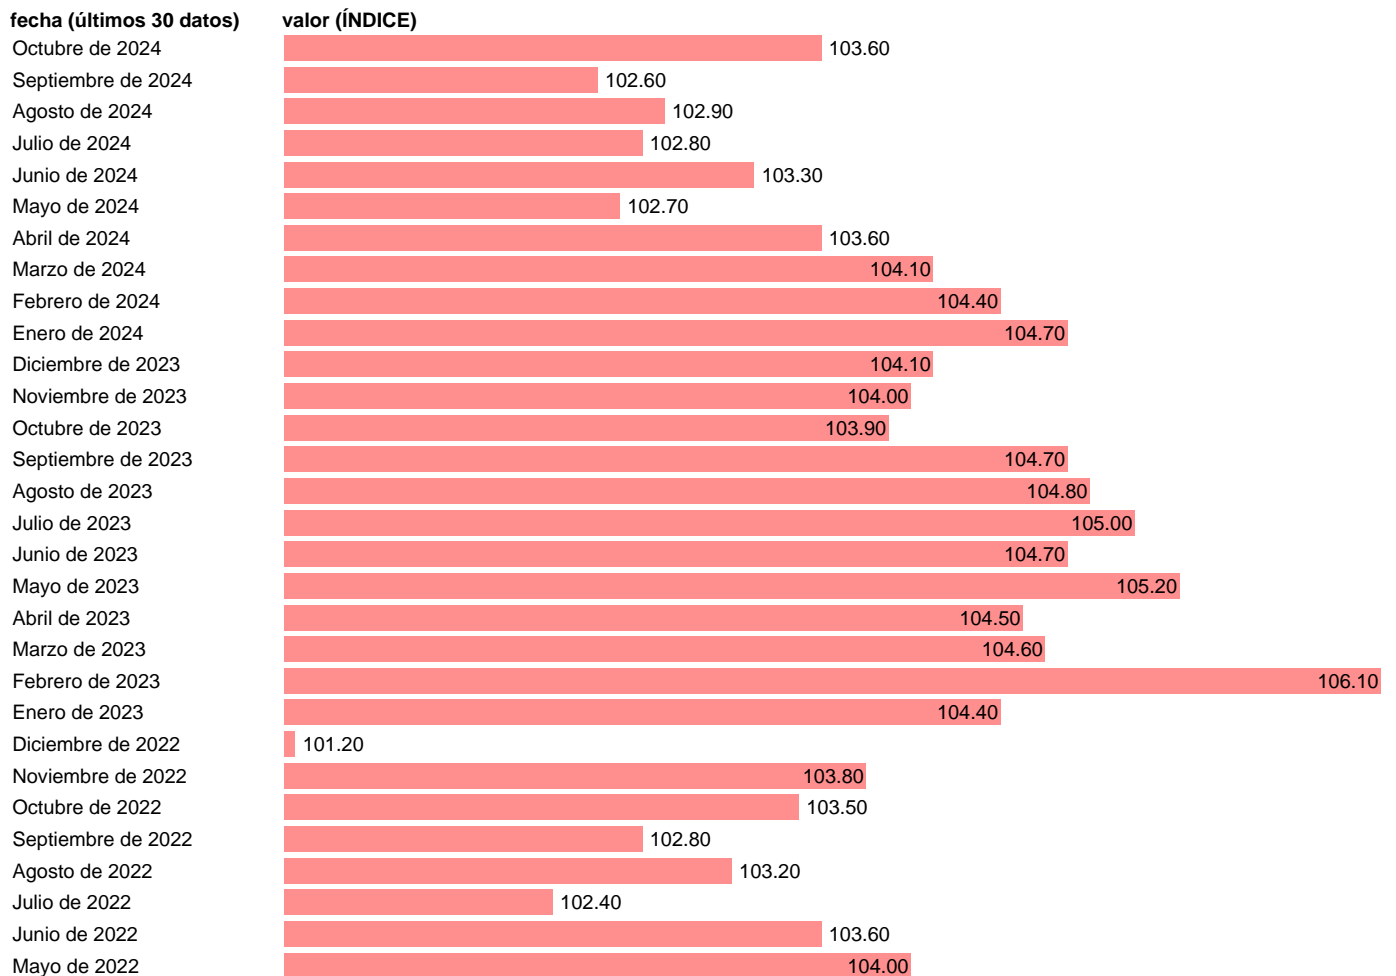

IPIIC. TOTAL. ZONA EURO. CVEC

Estadística: [IPIIC. TOTAL. ZONA EURO. CVEC](#)

Enlace permanente (Permalink): <https://tematicas.org/M1/612081d/>

Notas: ec.europa.eu/eurostat/cache/metadata/en/sts_esms.htm.

Fuente: **EUROSTAT.**

Frecuencia: **Mensual.**

Unidades: **ÍNDICE.**

Datos disponibles desde **Enero de 1995** hasta **Octubre de 2024**.

Valor más alto alcanzado en Diciembre de 2006: **123.2**.

Valor más bajo alcanzado en Abril de 2020: **70.3**.

[Pulse aquí](#) para acceder a los datos completos actualizados y a la representación gráfica estadística.