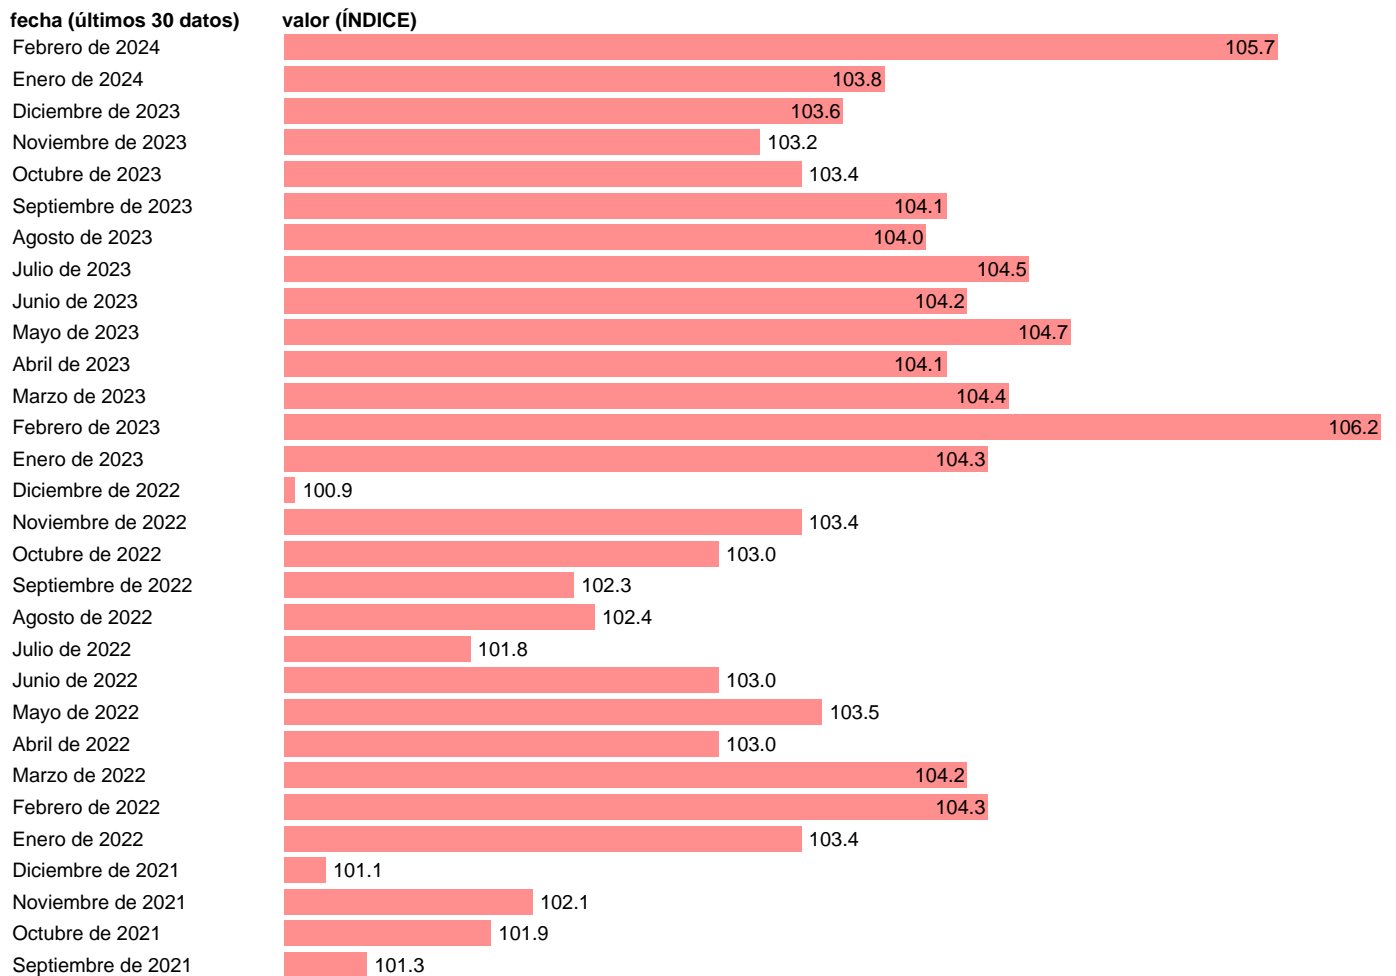

INDICE PRODUCCION CONSTRUCCION. ZONA EURO. TOTAL. CVEC

Estadística: [INDICE PRODUCCION CONSTRUCCION. ZONA EURO. TOTAL. CVEC](#)

Enlace permanente (Permalink): <https://tematicas.org/M1/612081d/>

Notas: ec.europa.eu/eurostat/cache/metadata/en/sts_esms.htm.

Fuente: **EUROSTAT.**

Frecuencia: **Mensual.**

Unidades: **ÍNDICE.**

Datos disponibles desde **Enero de 1995** hasta **Febrero de 2024**.

Valor más alto alcanzado en Diciembre de 2006: **122.9**.

Valor más bajo alcanzado en Abril de 2020: **70.2**.

[Pulse aquí](#) para acceder a los datos completos actualizados y a la representación gráfica estadística.