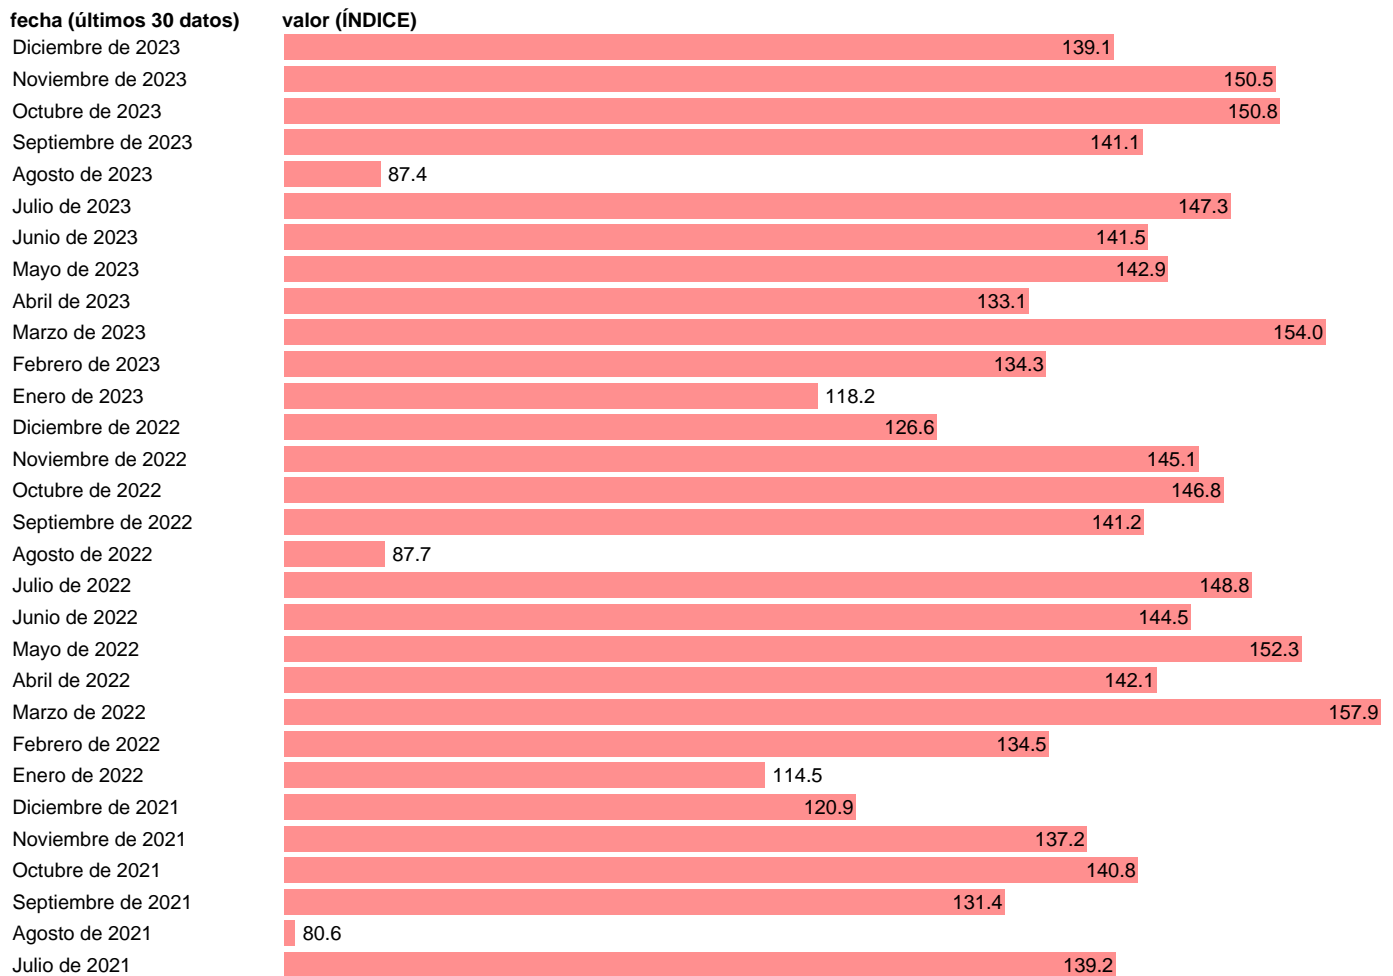

## INDICE PRODUCCION CONSTRUCCION. TOTAL. ITALIA. CCAL

Estadística: [INDICE PRODUCCION CONSTRUCCION. TOTAL. ITALIA. CCAL](#)

Enlace permanente (Permalink): <https://tematicas.org/M1/612007/>

Notas: Esta serie puede estar actualizada con cierto retardo respecto a la fuente..

Fuente: **REFINITIV.**

Frecuencia: **Mensual.**

Unidades: **ÍNDICE.**

Datos disponibles desde **Enero de 1995** hasta **Diciembre de 2023**.

Valor más alto alcanzado en Julio de 2008: **206.7**.

Valor más bajo alcanzado en Abril de 2020: **31.6**.

[Pulse aquí](#) para acceder a los datos completos actualizados y a la representación gráfica estadística.