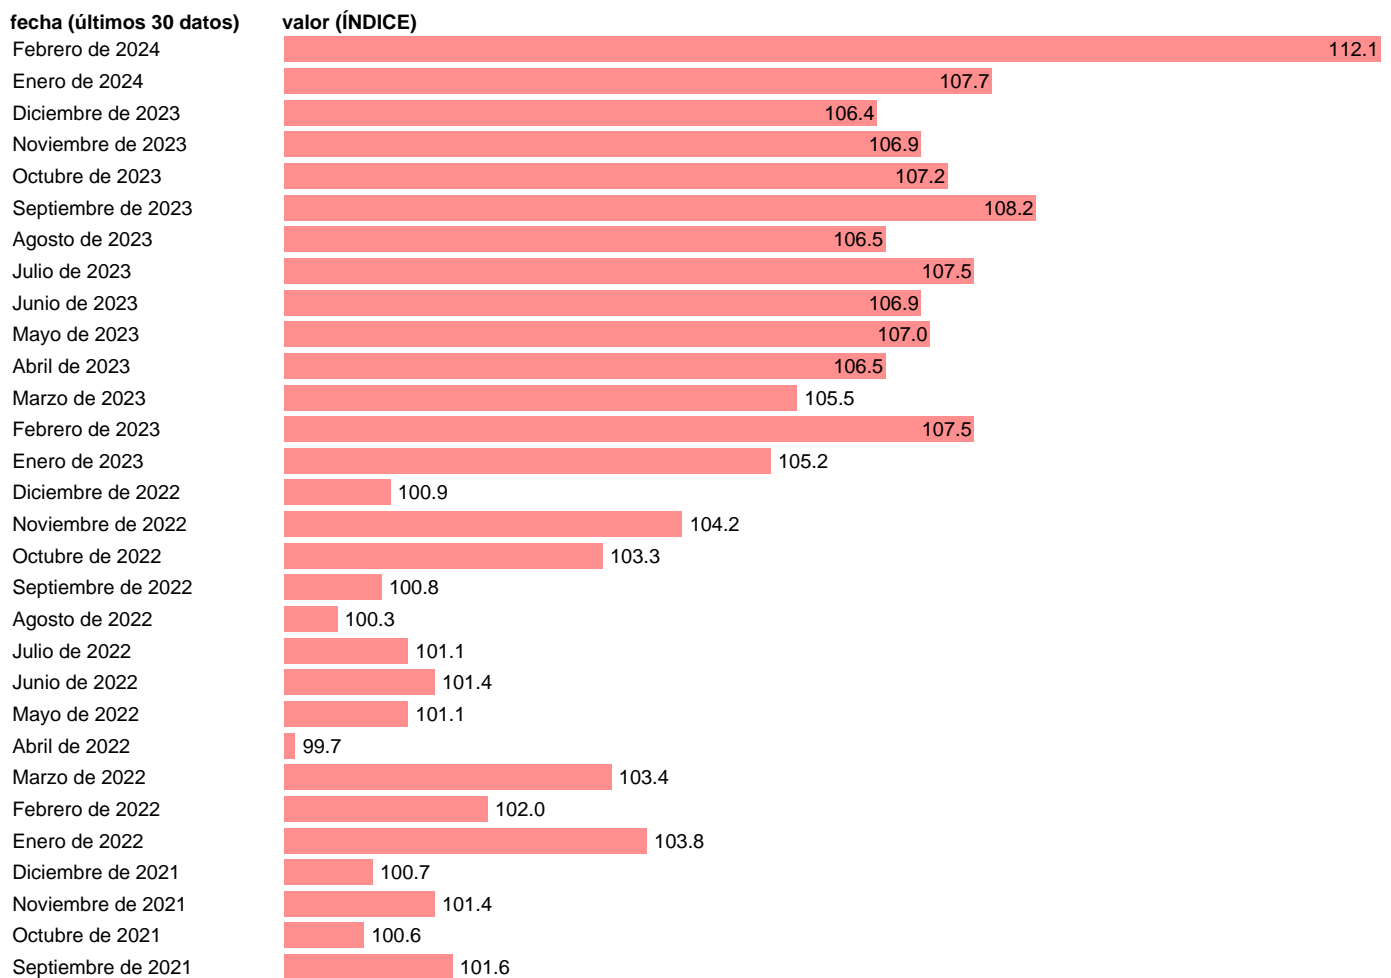

INDICE PRODUCCION CONSTRUCCION. ZONA EURO. OBRA CIVIL. CVEC

Estadística: [INDICE PRODUCCION CONSTRUCCION. ZONA EURO. OBRA CIVIL. CVEC](#)

Enlace permanente (Permalink): <https://tematicas.org/M1/612281d/>

Notas: ec.europa.eu/eurostat/cache/metadata/en/sts_esms.htm.

Fuente: **EUROSTAT**.
Frecuencia: **Mensual**.
Unidades: **ÍNDICE**.

Datos disponibles desde **Enero de 2000** hasta **Febrero de 2024**.
Valor más alto alcanzado en Diciembre de 2006: **124.3**.
Valor más bajo alcanzado en Abril de 2020: **78.5**.

[Pulse aquí](#) para acceder a los datos completos actualizados y a la representación gráfica estadística.